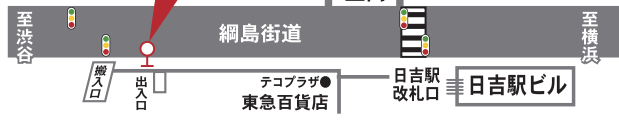

# 日吉駅直便スクールバス乗り場

日吉駅前停留所ご案内  
スクールバス停留所

- 日吉駅直便(10分間隔 約7分)
- 仲町台・センター南線
- センター北・北山田線
- 新綱島線
- 鹿島田・新川崎線
- 小杉・元住吉線
- 下田・蟹ヶ谷・矢上線