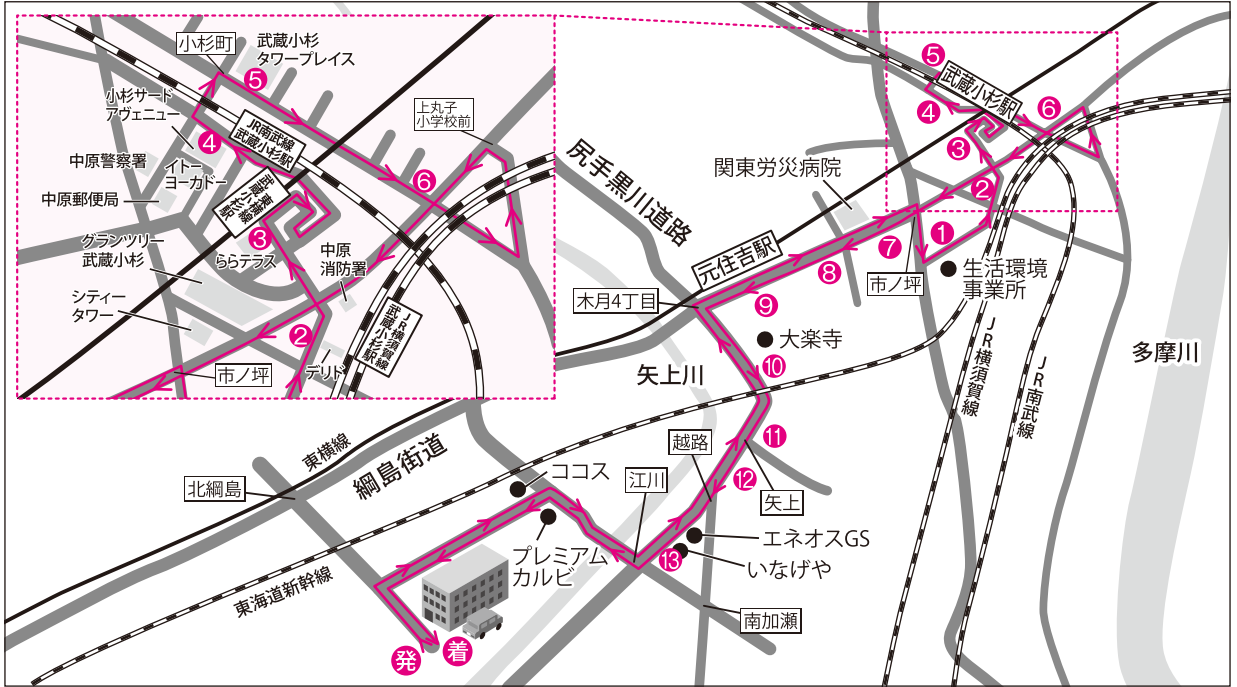

# 小杉・元住吉線 (武蔵小杉3駅・新丸子東・元住吉駅)

行先 地名順	13号線													学校着	
	1	2	3	4	5	6	7	8	9	10	11	12	13		
学校発	生活環境 事業所 向い側	JR 横須賀線 武蔵小杉駅	東横線武蔵 小杉ローラー からテラス前	小杉サード アヴェニュー	JR南武線 武蔵小杉駅 小杉ター ンプレイス前	新丸子 東2丁目 (クロネコ付近)	市ノ坪 内田 クリニック前)	関東 労災病院 (オアシス 井田前)	元住吉駅 (よこせ 耳鼻科前)	木月 4丁目 (大妻幼稚園前)	キグナス GS前	東川 住宅前	いなげや 前		
運行時間	7:45	8:03	8:04	8:06	8:09	8:10	8:11	8:15	8:16	8:17	8:21	8:22	8:24	8:25	8:29
	8:55	9:13	9:14	9:16	9:19	9:20	9:21	9:25	9:26	9:27	9:31	9:32	9:34	9:35	9:39
	9:55	10:13	10:14	10:16	10:19	10:20	10:21	10:25	10:26	10:27	10:31	10:32	10:34	10:35	10:39
	10:55	11:13	11:14	11:16	11:19	11:20	11:21	11:25	11:26	11:27	11:31	11:32	11:34	11:35	11:39
	12:55	13:13	13:14	13:16	13:19	13:20	13:21	13:25	13:26	13:27	13:31	13:32	13:34	13:35	13:39
	13:55	14:13	14:14	14:16	14:19	14:20	14:21	14:25	14:26	14:27	14:31	14:32	14:34	14:35	14:39
	14:55	15:13	15:14	15:16	15:19	15:20	15:21	15:25	15:26	15:27	15:31	15:32	15:34	15:35	15:39
	15:55	16:13	16:14	16:16	16:19	16:20	16:21	16:25	16:26	16:27	16:31	16:32	16:34	16:35	16:39
<b>9</b>	<b>16:55</b>	17:13	17:14	17:16	17:19	17:20	17:21	17:25	17:26	17:27	17:31	17:32	17:34	17:35	17:39
	18:05	18:23	18:24	18:26	18:29	18:30	18:31	18:35	18:36	18:37	18:41	18:42	18:44	18:45	18:49
	19:05	19:23	19:24	19:26	19:29	19:30	19:31	19:35	19:36	19:37	19:41	19:42	19:44	19:45	19:49

## ご乗車の際は次の点にご注意願います。

- 乗車する方はバスが見え近づきましたら、運転手に分かるようはつきり手を上げる等の合図をしてください。
- 交通事情等で時間がズレることがありますので、時刻表より5分前にはお待ちください。また通過時刻に遅れた方は乗車できません。
- 進行方向左側の歩道で交差点や横断歩道付近を避けてお待ちください。
- 走行中、危険防止の為、やむを得ず急停止することがありますので、特にお子様連れの方はご注意ください。
- 車内では、喫煙・飲食・携帯電話等は御遠慮ください。
- 等々力競技場、駅周辺イベント等により乗場④～⑥の運行を中止する場合がございます。

## 厳守

※ご予約のない時間帯のバスは運行いたしません。

- ご利用のお客様は、前日までに予約をお取りください。  
(次の日が休日の場合は前々日)  
予約締切時間は当校営業時までとなります。  
(火～土8:30～20:00) (日祝8:30～17:50)

●携帯による予約又は電話でも受付いたします。☎045-563-3333  
※ご予約をキャンセルされるお客様は、必ずご連絡ください。

- ※ 休日は運行いたしません。
- ※ 日祝日等(8H営業日)は、学校発**9:16:55**が最終となります。
- ※ 道路事情等により、教習に間に合わない場合がございますので一本早めのバスをご利用ください。