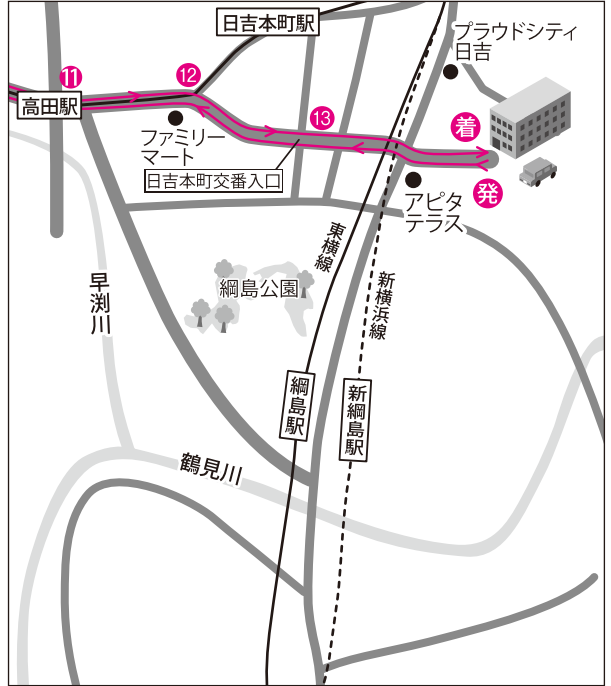

仲町台・センター南線

行先 地名順	① ② ③ ④ ⑤ ⑥ ⑦ ⑧ ⑨ ⑩ ⑪ ⑫ ⑬													学校着	
	学校発	新栄高校前	仲町台 地区センター前	デイサービス nagomi前	茅ヶ崎 交差点 付近	センター南駅 付近	歴史博物館 (ゴリラ前)	勝田橋	中川 中学校前	東山田 スポーツ会館前	まい ばすけっと前	高田駅	白坂東 交差点付近 (ファミリーマート前)		日吉本町 交番入口 バス停付近
1	7:45	8:02	8:03	8:05	8:07	8:09	8:11	8:13	8:14	8:17	8:19	8:21	8:23	8:25	8:30
2	8:55	9:12	9:13	9:15	9:17	9:19	9:21	9:23	9:24	9:27	9:29	9:31	9:33	9:35	9:40
3	9:55	10:12	10:13	10:15	10:17	10:19	10:21	10:23	10:24	10:27	10:29	10:31	10:33	10:35	10:40
4	10:55	11:12	11:13	11:15	11:17	11:19	11:21	11:23	11:24	11:27	11:29	11:31	11:33	11:35	11:40
5	12:55	13:12	13:13	13:15	13:17	13:19	13:21	13:23	13:24	13:27	13:29	13:31	13:33	13:35	13:40
6	13:55	14:12	14:13	14:15	14:17	14:19	14:21	14:23	14:24	14:27	14:29	14:31	14:33	14:35	14:40
7	14:55	15:12	15:13	15:15	15:17	15:19	15:21	15:23	15:24	15:27	15:29	15:31	15:33	15:35	15:40
8	15:55	16:12	16:13	16:15	16:17	16:19	16:21	16:23	16:24	16:27	16:29	16:31	16:33	16:35	16:40
9	16:55	17:12	17:13	17:15	17:17	17:19	17:21	17:23	17:24	17:27	17:29	17:31	17:33	17:35	17:40
⑩	17:55														
10	18:05	18:22	18:23	18:25	18:27	18:29	18:31	18:33	18:34	18:37	18:39	18:41	18:43	18:45	18:50
11	19:05	19:22	19:23	19:25	19:27	19:29	19:31	19:33	19:34	19:37	19:39	19:41	19:43	19:45	19:50
12	20:05														

ご乗車の際は次の点にご注意願います。

- 乗車する方はバスが見え近づきましたら、運転手に分かるようはっきり手を上げる等の合図をしてください。
- 交通事情等で時間がズレることがありますので、時刻表より5分前にはお待ちください。また通過時刻に遅れた方は乗車できません。
- 進行方向左側の歩道で、交差点や横断歩道付近を避けてお待ちください。
- 走行中、危険防止の為、やむを得ず急停止することがありますので、特にお子様連れの方はご注意ください。
- 車内では、喫煙・飲食・携帯電話等は御遠慮ください。

厳守

※ご予約のない時間帯のバスは運行いたしません。

●ご利用のお客様は、前日までに予約をお取りください。

(次の日が休校日の場合は前々日)

予約締切時間は当校営業時間までとなります。

(火~土8:30~20:00) (日祝8:30~17:50)

●携帯による予約又は電話でも受付いたします。☎045-563-3333

※ご予約をキャンセルされるお客様は、必ずご連絡ください。