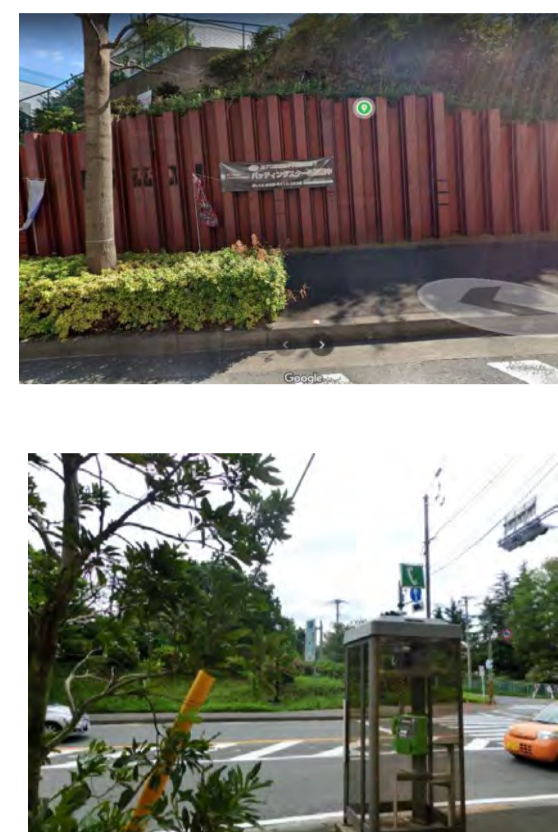

# 専大・明大・中野島線

2026年  
7/31  
まで

赤○印が停車場所です

①専大入口交差点 バス停の更に先

向かい側景色

振り返ると専大交差点

④いなげや手前 (土淵交差点手前)

向かい店舗

振り返った景色、いなげやP

⑦明大正門前

元カレー屋さん

正門風景

②東京バッティングセンター

バッティングセンター

手前 コープ

⑤マクドナルド

向かい側AVIX

乗車場所手前 安楽亭

⑧専大前(専大入口)バス停は避けて下さい

バスロータリー

③中野島駅(かわしん向かい)駅から約60m 向かい側かわしん、バンバン

⑥明大入口(三津屋向かい)

反対側、三津屋

振り返った風景