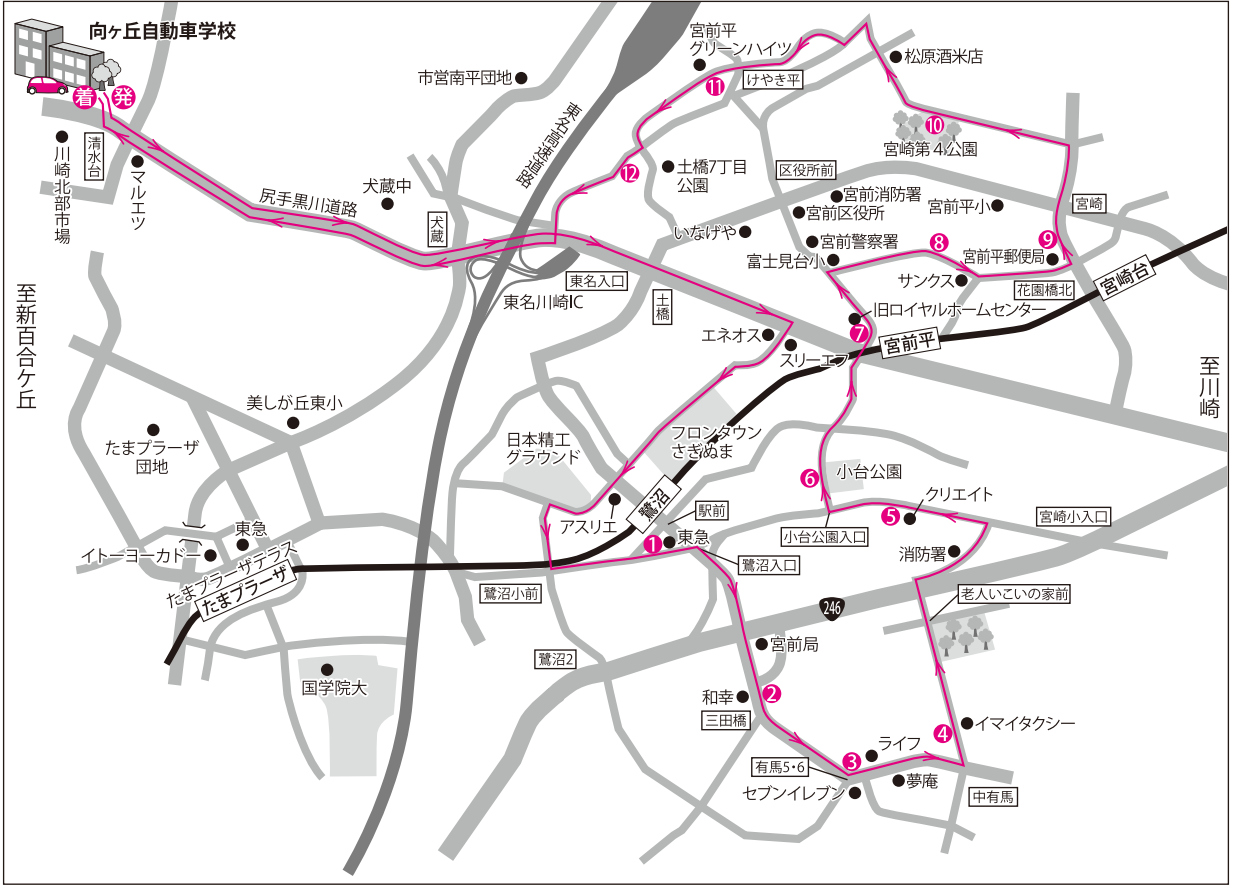

鷺沼・宮前平線(有馬・宮崎方面)

行先地名順 学校発	① ② ③ ④ ⑤ ⑥ ⑦ ⑧ ⑨ ⑩ ⑪ ⑫												学校着	
	鷺沼駅 (さぎ沼東急前)	宮前郵便局 (みやまへ郵便局前)	有馬5・6丁目 (ありま5・6丁目)	イマイタクシー (向かい側)	クリエイト (くら寿司)	小台公園	宮前平駅 (旧ロイヤルホームセンター)	旧宮前平 郵便局	花園橋北 交差点	宮崎6丁目 (宮崎第4公園前)	グリーンハイツ (けやき平交差点先)	土橋6丁目 北側		
早朝便	7:50	8:00	8:04	8:06	8:07	8:10	8:11	8:15	8:16	8:17	8:20	8:22	8:23	8:30
1	8:55	9:05	9:09	9:11	9:12	9:15	9:16	9:20	9:21	9:22	9:25	9:27	9:28	9:35
2	9:55	10:05	10:09	10:11	10:12	10:15	10:16	10:20	10:21	10:22	10:25	10:27	10:28	10:35
3	10:55	11:05	11:09	11:11	11:12	11:15	11:16	11:20	11:21	11:22	11:25	11:27	11:28	11:35
(昼休憩)														
4	12:55	13:05	13:09	13:11	13:12	13:15	13:16	13:20	13:21	13:22	13:25	13:27	13:28	13:35
5	13:45	13:55	13:59	14:01	14:02	14:05	14:06	14:10	14:11	14:12	14:15	14:17	14:18	14:25
6	14:45	14:55	14:59	15:01	15:02	15:05	15:06	15:10	15:11	15:12	15:15	15:17	15:18	15:25
7	15:45	15:55	15:59	16:01	16:02	16:05	16:06	16:10	16:11	16:12	16:15	16:17	16:18	16:25
8	16:50	17:00	17:04	17:06	17:07	17:10	17:11	17:15	17:16	17:17	17:20	17:22	17:23	17:30
(夕休憩) ◆日曜・祝祭日等は17:50が最終便となります◆														
9	18:05	18:15	18:19	18:21	18:22	18:25	18:26	18:30	18:31	18:32	18:35	18:37	18:38	18:45
10	19:10	19:20	19:24	19:26	19:27	19:30	19:31	19:35	19:36	19:37	19:40	19:42	19:43	19:50
最終便	20:10	20:20	20:24	20:26	20:27	20:30	20:31	20:35	20:36	20:37	20:40	20:42	20:43	

注1. ●ご乗車の際は、運転手に確認できるよう、ハッキリ手を上げる等の合図をしてください。(主な乗車場所を番号①～⑫の運行時間で明示しています。)
●お降りの際は、降りる場所の少し手前より運転手に声をかけてください。(バスが完全に止まってからお降りください。)
●道路事情等により運行時間通りに走れない場合もありますので、ご承知おきください。(走行順路を変更する場合があります。)
●バスの中で、喫煙・飲食・携帯電話等はご遠慮ください。

注2. ●事故防止のため、急ブレーキ等をかける場合がありますので、ご注意ください。(お子様をお連れの方は、十分にご注意ください。)
●営業時間等は、
●平日はAM8:45～PM20:00迄となります。
●日・祝祭日・特定日(掲示板にて公示)はAM8:45～PM17:40迄となります。
●月曜日は休校となります。
●バスを待っている間に携帯電話操作をしていて、バスの通過に気がつかないケースが多く発生しておりますので、ご注意ください。