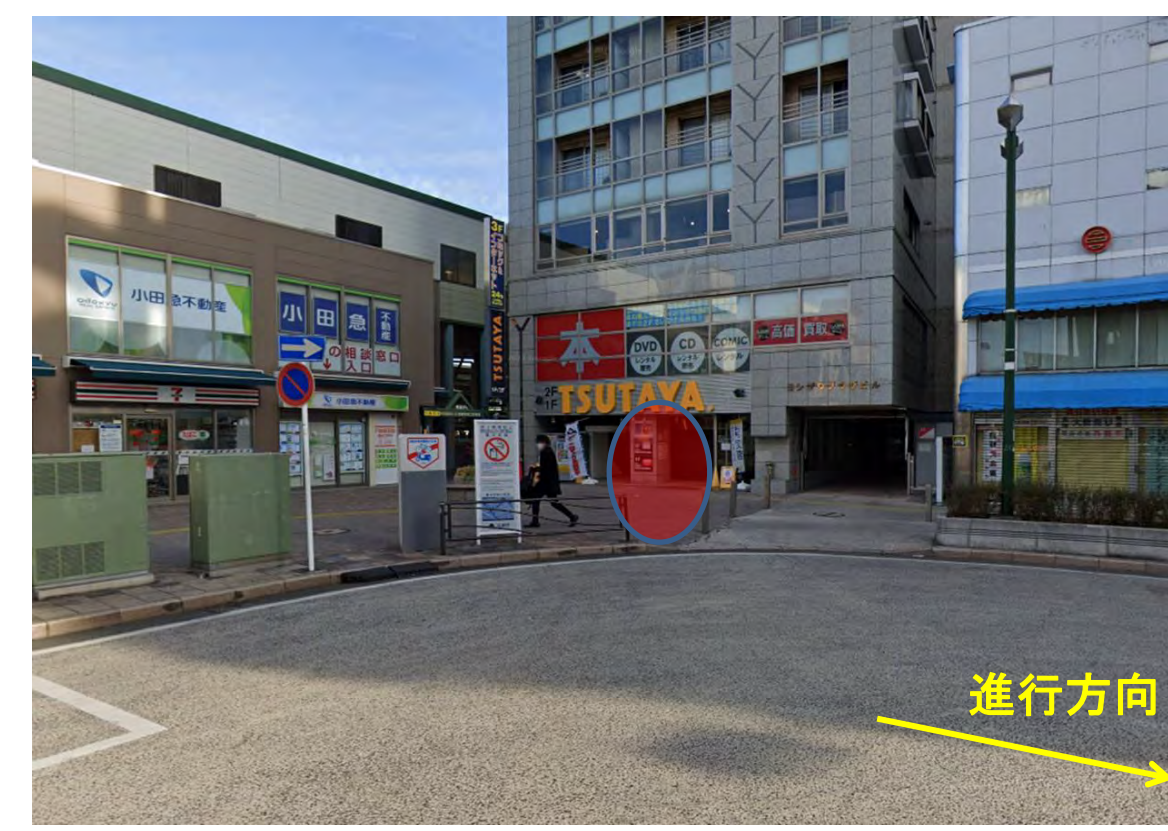

向かい側五所塚バス停

振返った所、交差点

⑩南平台団地 かわしん前

向かいファミリーマート

進行方向先 さくら整骨院

②多摩警察署前 グレーのマンション前

向かい側 多摩警察

振返った風景

⑤宿河原小前

正門から見た風景

進行方向 正門

⑧神木本町 セブンイレブン

向かい側 床屋

振返った風景

⑪犬蔵 ゴルフパートナー前

向かい側 ボルボ

振返ると吉兆

③向ヶ丘遊園駅南口 本屋側(旧ツタヤ)

乗り場からの風景

進行方向ミスタードーナツ

⑥大野屋(向かい側) 元村商事そば

向かい側 大野屋

進行方向 風景

⑨平マルエツそば

橋の先に停車

向かい側マンション

登戸駅周辺