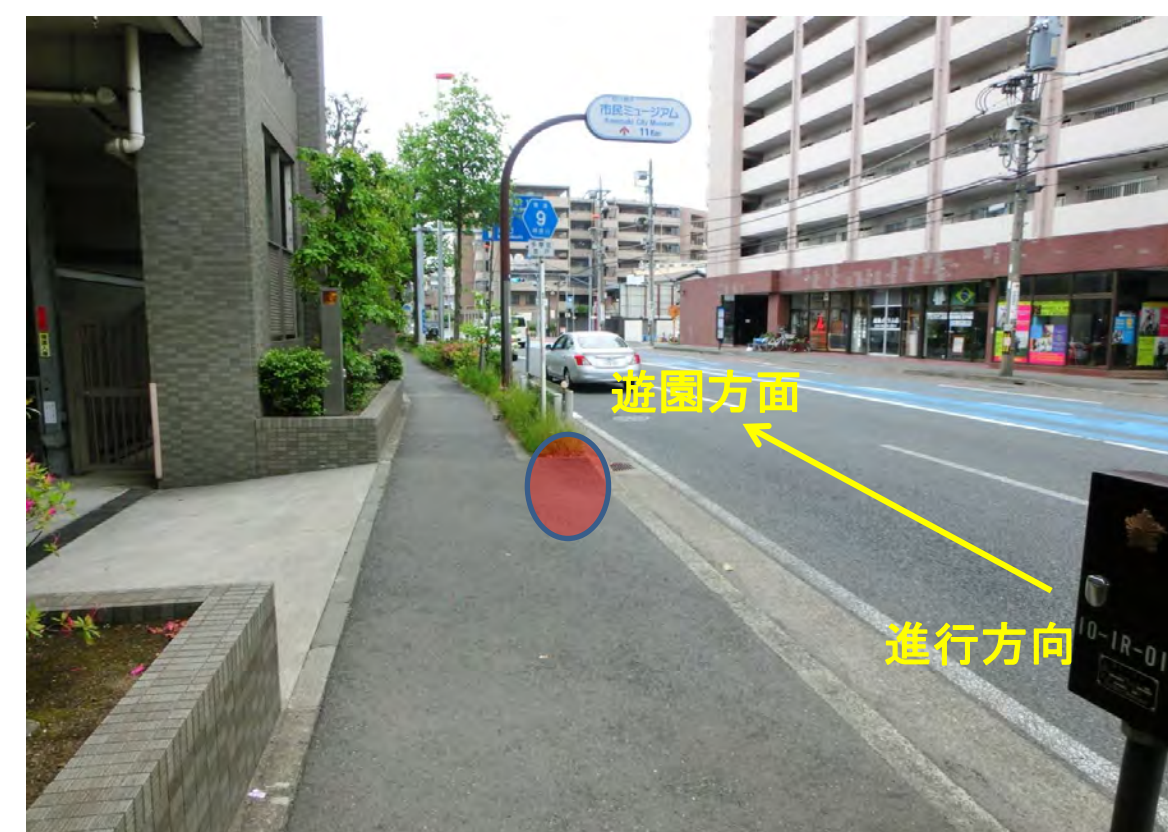

向かい側五所塚バス停

振返った所、交差点

⑩南平台団地 かわしん前

向かいファミリーマート

進行方向先 さくら整骨院

②多摩警察署前 グレーのマンション前

向かい側 多摩警察

振返った風景

⑤宿河原小前

正門から見た風景

進行方向 正門

⑧神木本町 セブンイレブン

向かい側 床屋

振返った風景

⑪犬蔵 ゴルフパートナー前

向かい側 ボルボ