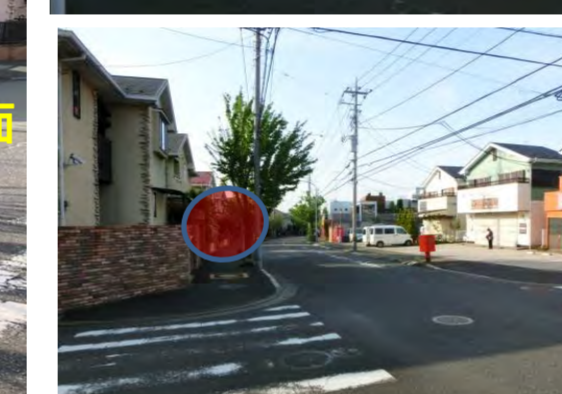

向かい側店舗

振返るとスターバックス

⑩桂子田2丁目(元丸正前)

向いにジョージ(雑貨屋)

向かい側、サンドラッグ

②虹ヶ丘団地 歩道橋下でお待ち下さい。

向かい側標識

坂上の風景

⑤あざみ野駅 西口から約100m

進行方向左側ハックドラッグ

向かい側あざみ野パーキング

⑧黒須田 クリーニング店向かい

クリーニング店とポスト

クリーニング店の向いで

⑪桂子田2丁目 デイリーヤマザキ手前

金網で囲われた場所付近

振返った風景

③あざみ野ガーデンズ 陸橋下か手前

黄色い雑貨屋

標識

⑥江田駅 コインパーキング前 駐車場出口を避けて待ちます 駅前かごの屋

向かい側 浜銀ATM

⑨御嶽神社付近

振返った風景