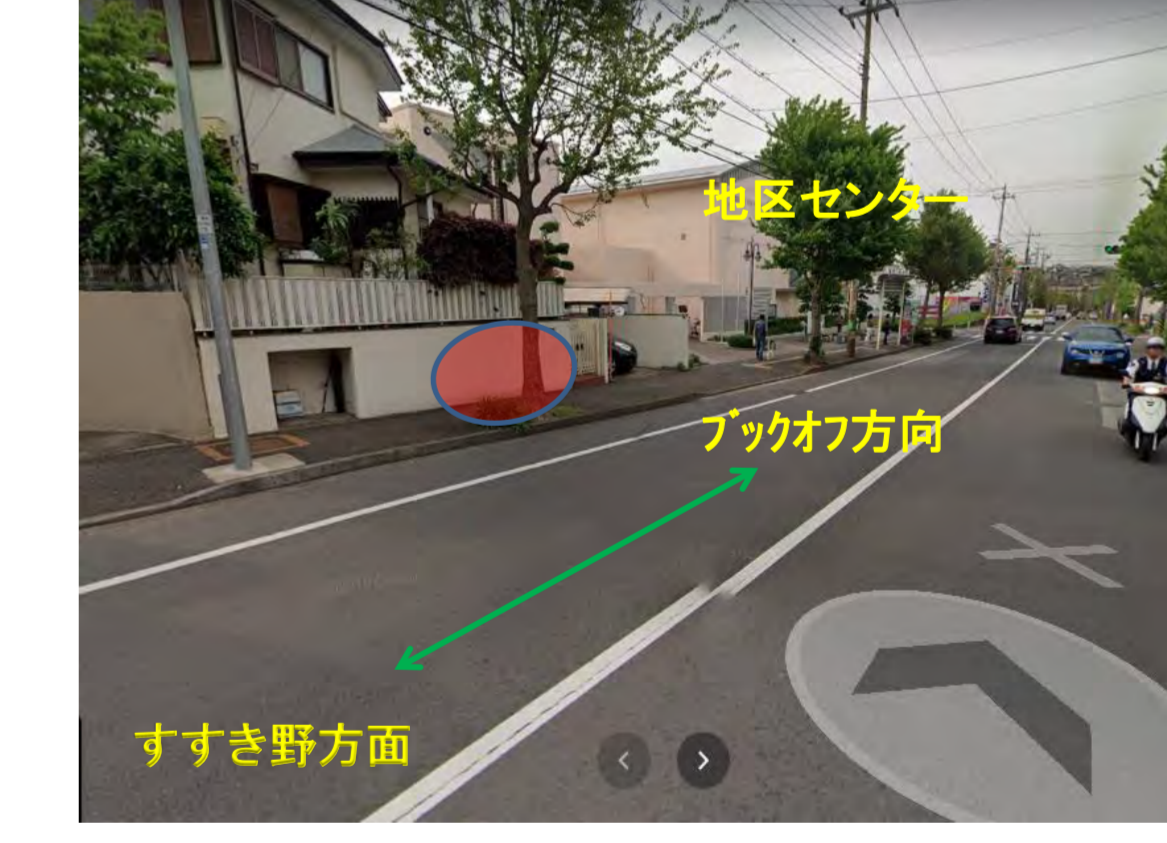

振返った風景

③あざみ野ガーデンズ 陸橋下か手前

黄色い雑貨屋

標識

⑥江田駅 コインパーキング前 駐車場出口を避けて待ちます 駅前かごの屋

向かい側 浜銀ATM

⑨御嶽神社付近

振返った風景

進行方向風景

⑫美しヶ丘地区センター前

向かい側バス停 よもぎやと