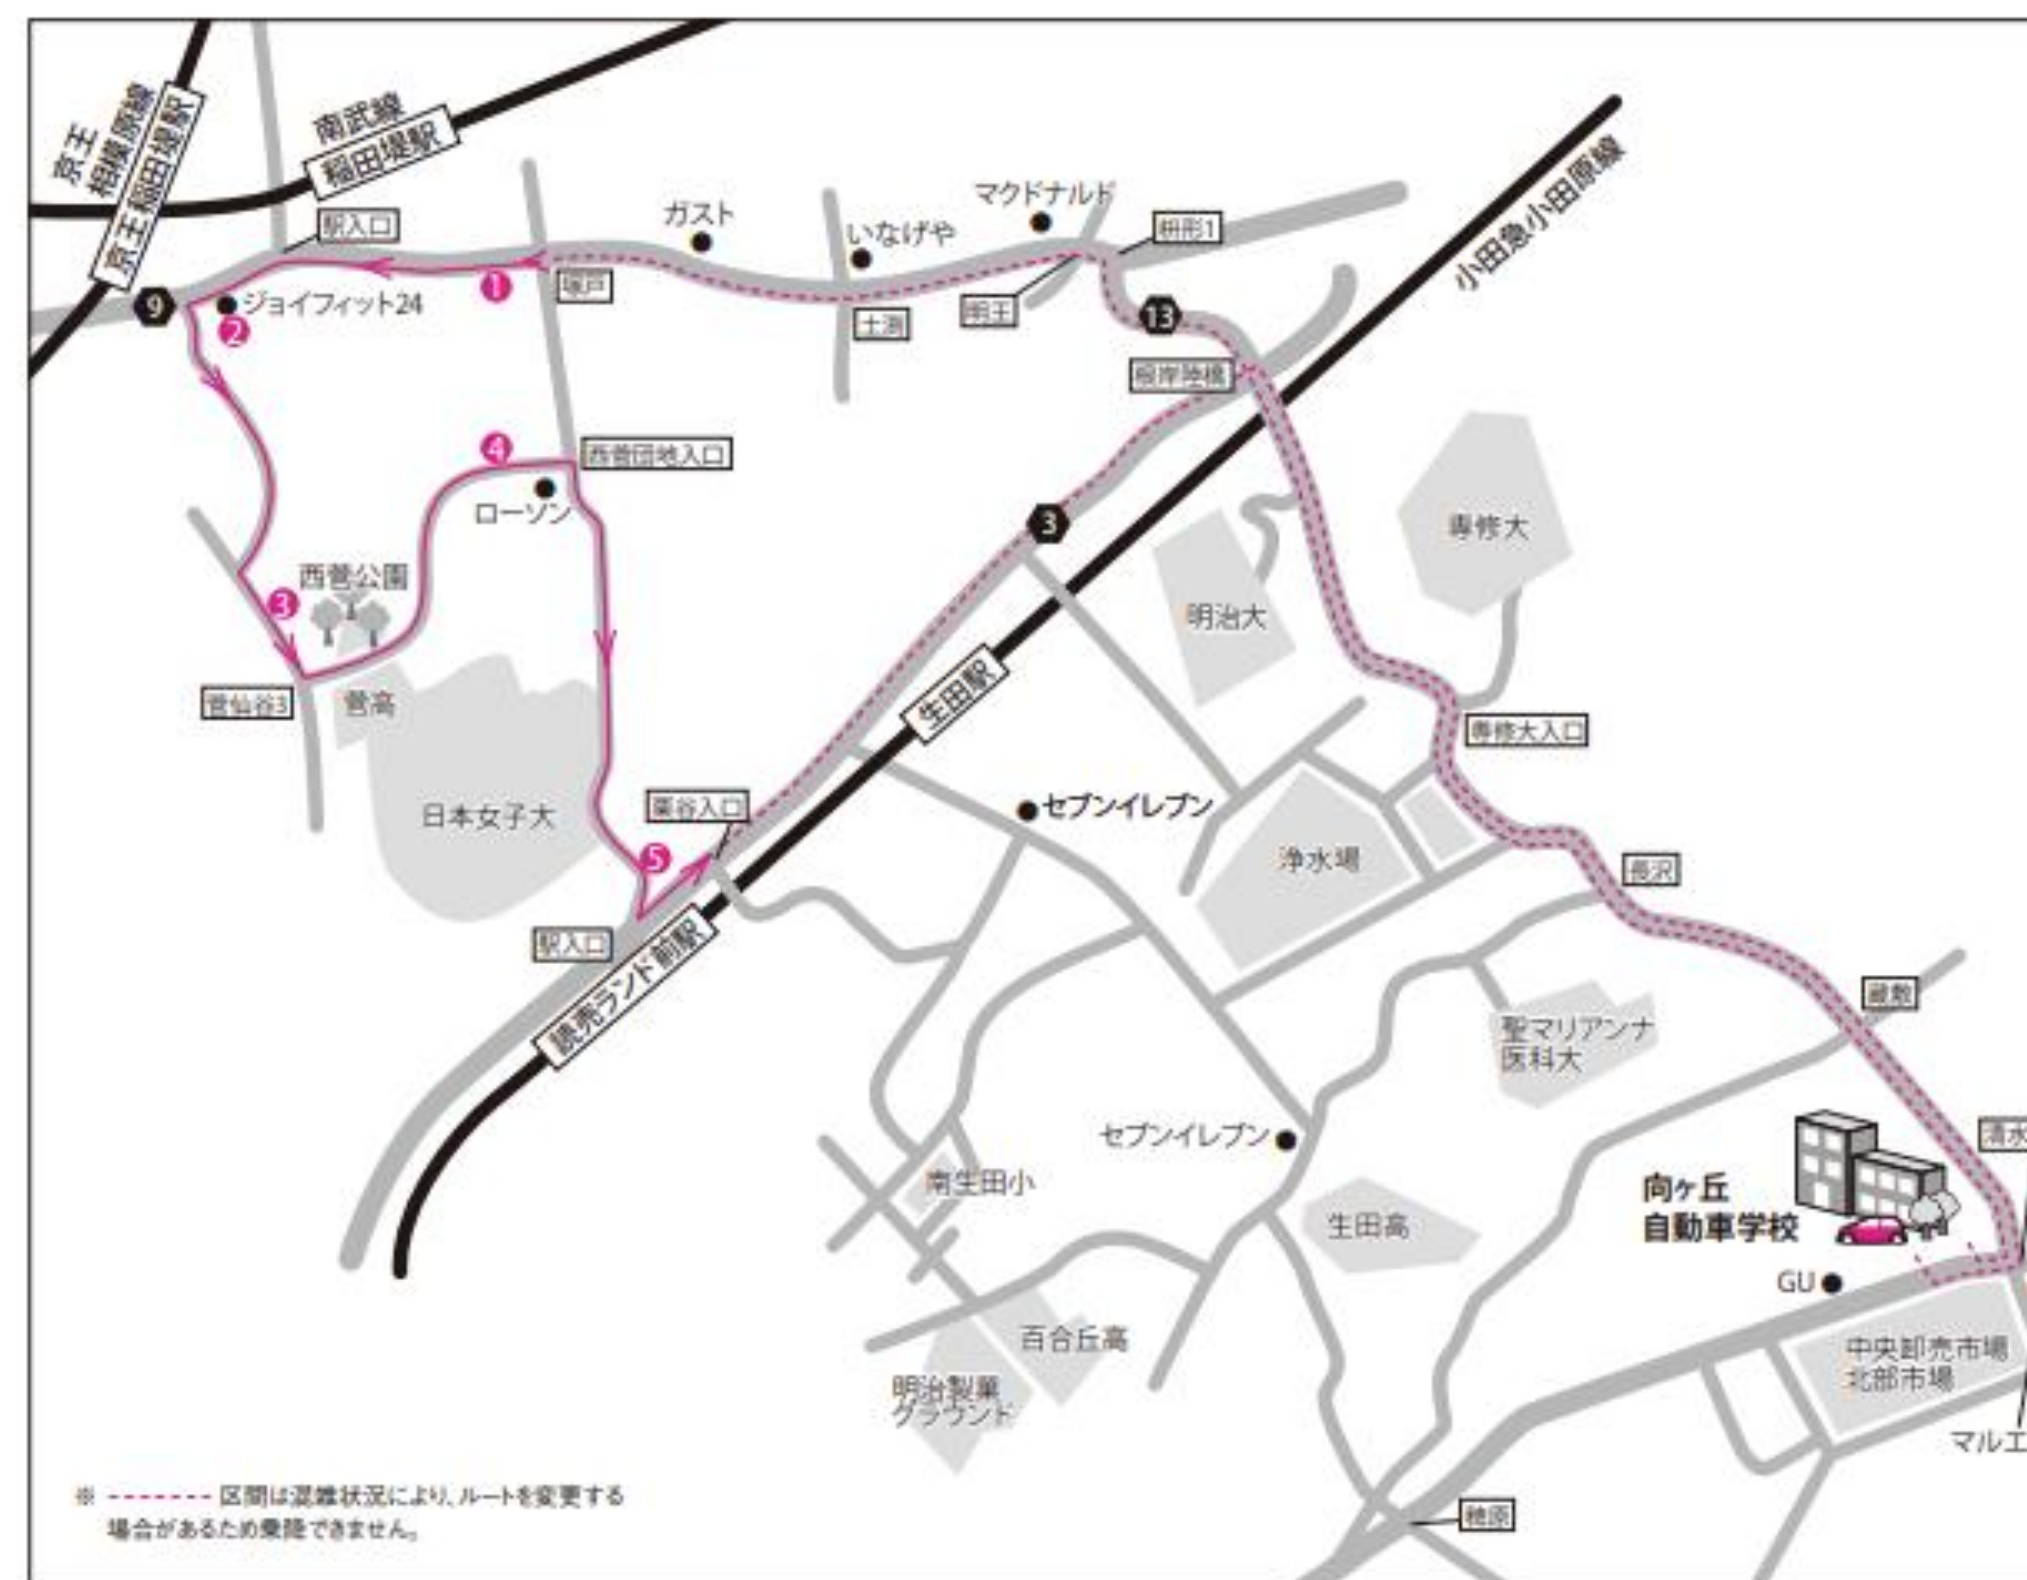

京王稲田堤線

赤○印が駐車場所です

①塚戸

対面にホンダ

ラーメン屋駐車場

②京王稲田堤駅

対面 はなの舞

スポーツクラブ
JOYFIT24

③星ヶ丘歩道橋 歩道橋の下

対面 星ヶ丘歩道橋バス停

対面後方

④西菅団地入口交差点
ローソン手前 (写真内の自販機前)

団地入口交差点の角に
ローソンがあります。

進行方向対面 ラーメン屋

⑤読売ランド駅 アゼリアホーム前 駅から100m

手前 美容室、飲食店

進行方向右側 歩道橋

京王稲田堤線 (よみうりランド・日本女子大方面)

行先地名順	学校発	①	②	③	④	⑤	学校着
運行時間		塚戸	京王稲田堤駅 (ジョイフィット24)	星ヶ丘歩道橋	西菅団地入口交差点 (ローソン手前)	読売ランド駅 (アゼリアホーム)	