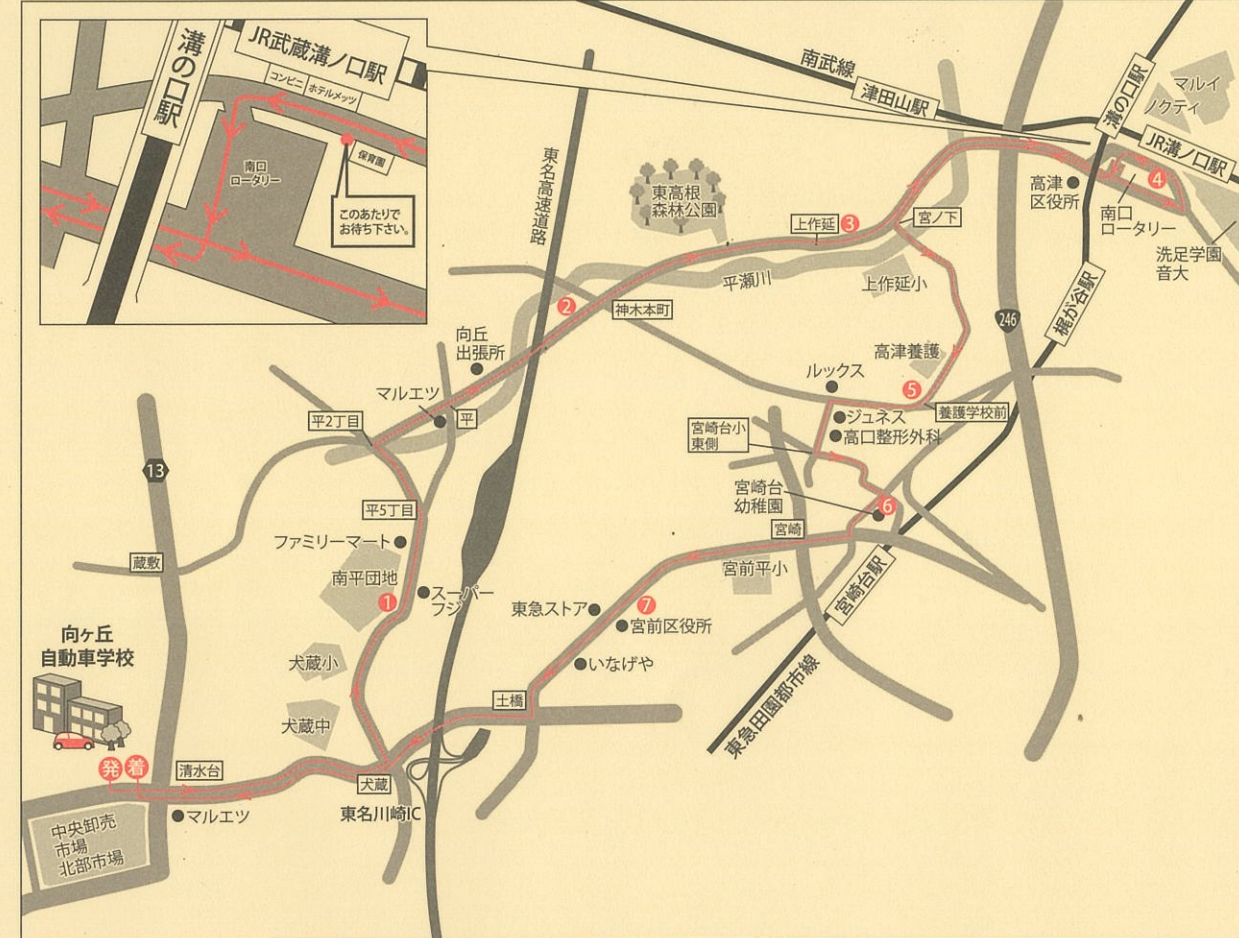

新百合ヶ丘(B)線 (裏門坂・王禅寺消防署方面)

行先地名順	1	2	3	4	5	6	7	8	9	10	学校着	
学校発	裏門坂	ゆりストア	新百合ヶ丘駅 (川崎西合同庁舎前)	青葉幼稚園前 バス停	山口台 リエンハルグそば	百合丘カントリ クラブ	日本映画大学	王禅寺消防署	王禅寺公園 交差点	田園調布学園大前 (いなげやそば)	学校着	
早朝便	7:50	7:53	7:55	8:10	8:11	8:12	8:15	8:16	8:17	8:18	8:20	8:35
1	-	-	-	-	-	-	-	-	-	-	-	-
2	11:05	11:18	11:20	11:30	11:31	11:32	11:35	11:36	11:37	11:38	11:40	11:55
(昼休憩)												
3	12:45	12:58	13:00	13:10	13:11	13:12	13:15	13:16	13:17	13:18	13:20	13:35
4	-	-	-	-	-	-	-	-	-	-	-	-
5	15:00	15:13	15:15	15:25	15:26	15:27	15:30	15:31	15:32	15:33	15:35	15:50
6	16:00	16:13	16:15	16:25	16:26	16:27	16:30	16:31	16:32	16:33	16:35	16:50
7	17:00	17:13	17:15	17:25	17:26	17:27	17:30	17:31	17:32	17:33	17:35	17:50
(夕休憩) ◆日曜・祝祭日等は17:50が最終便となります◆												
8	-	-	-	-	-	-	-	-	-	-	-	-
9	19:10	19:18	19:20	19:30								
最終便	20:10	20:18	20:20	20:30								

注1. ●ご乗車の際は、運転手に確認できるよう、ハッキリ手を上げる等の合図をしてください。(主な乗車場所を番号①～⑩の運行時間で明示しています。)
 ●お降りの際は、降り場所の少し手前より運転手に声をかけてください。(バスが完全に止まってからお降りください。)
 ●道路事情等により運行時間通りに走れない場合もありますので、ご承知おきください。(走行順路を変更する場合があります。)
 ●バスの中で、喫煙・飲食・携帯電話等はご遠慮ください。
 ●事故防止のため、急ブレーキ等をかける場合がありますので、ご注意ください。(お子様をお連れの方は、十分にご注意ください。)

注2. 営業時間等は、
 ●平日はAM8:45～PM20:00迄となります。
 ●日・祝祭日・特定日(掲示板にて公示)はAM8:45～PM17:40迄となります。
 ●月曜日は休校となります。
 ●バスを待っている間に携帯電話操作をしていて、バスの通過に気がつかないケースが多く発生しておりますので、ご注意ください。

溝の口線 (神木本町・上作延・宮崎方面)

行先地名順	1	2	3	4	5	6	7	学校着
学校発	南平台団地	神木本町	上作延 (タイハツ前)	溝の口駅南口	養護学校	宮崎台幼稚園	宮前区役所	学校着
1	-	-	-	-	-	-	-	-
2	10:00	10:05	10:10	10:12	10:17	10:24	10:27	10:29
3	-	-	-	-	-	-	-	-
4	-	-	-	-	-	-	-	-
(昼休憩)								
5	-	-	-	-	-	-	-	-
6	-	-	-	-	-	-	-	-
7	-	-	-	-	-	-	-	-
8	-	-	-	-	-	-	-	-
(夕休憩) ◆下記の時間は、日曜・祝祭日等は運休となります◆								
9	18:10	18:15	18:20	18:22	18:27	18:34	18:37	18:39
10	-	-	-	-	-	-	-	-