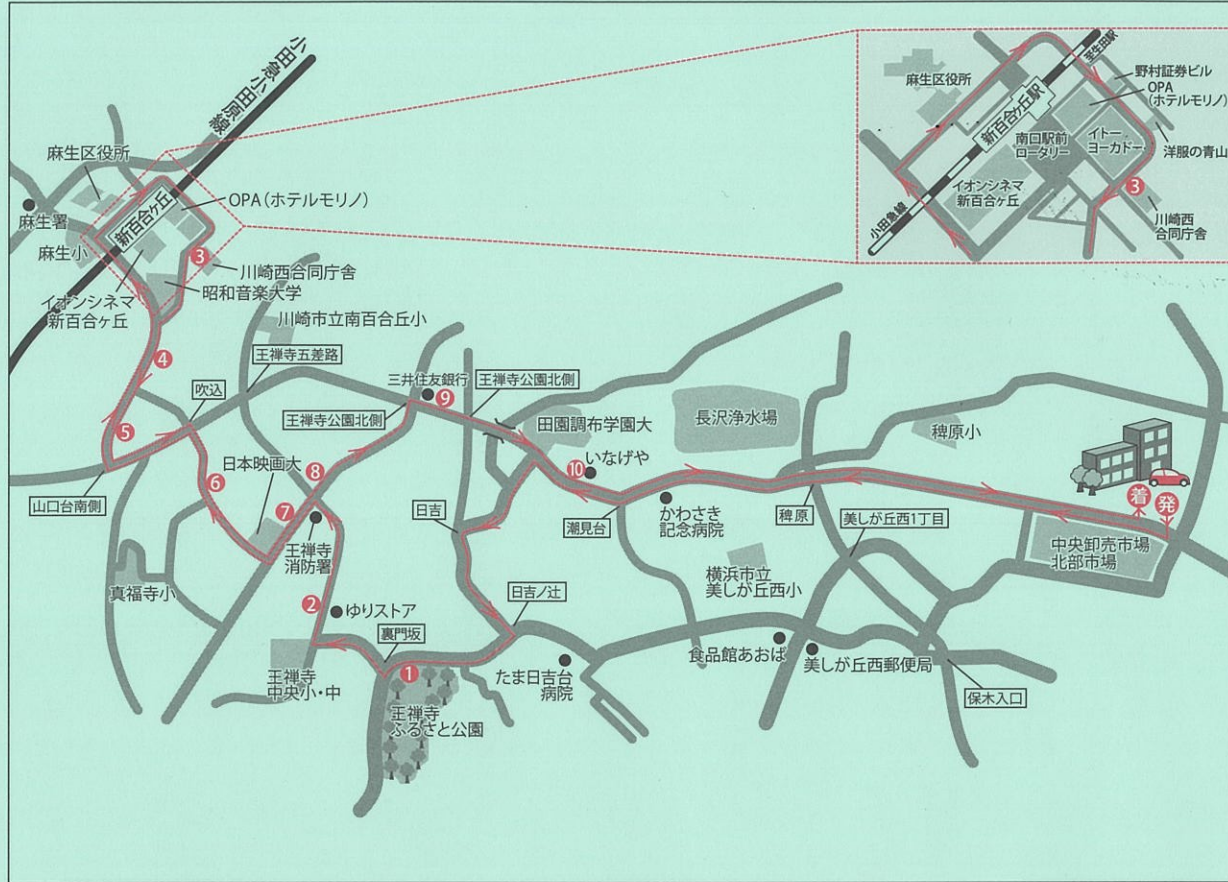

新百合ヶ丘(B)線 (裏門坂・王禅寺消防署方面)

行先地名順	1	2	3	4	5	6	7	8	9	10	学校着	
学校発	裏門坂	ゆりストア	新百合ヶ丘駅 (川崎西合同庁舎前)	青葉幼稚園前 バス停	山口台 リエンハルグそば	百合丘カントリ クラブ	日本映画大学	王禅寺消防署	王禅寺公園 交差点	田園調布学園大前 (いなげやそば)	学校着	
早朝便	7:50	7:53	7:55	8:10	8:11	8:12	8:15	8:16	8:17	8:18	8:20	8:35
1	-	-	-	-	-	-	-	-	-	-	-	-
2	11:05	11:18	11:20	11:30	11:31	11:32	11:35	11:36	11:37	11:38	11:40	11:55
(昼休憩)												
3	12:45	12:58	13:00	13:10	13:11	13:12	13:15	13:16	13:17	13:18	13:20	13:35
4	-	-	-	-	-	-	-	-	-	-	-	-
5	15:00	15:13	15:15	15:25	15:26	15:27	15:30	15:31	15:32	15:33	15:35	15:50
6	16:00	16:13	16:15	16:25	16:26	16:27	16:30	16:31	16:32	16:33	16:35	16:50
7	17:00	17:13	17:15	17:25	17:26	17:27	17:30	17:31	17:32	17:33	17:35	17:50
(夕休憩) ◆日曜・祝祭日等は17:50が最終便となります◆												
8	-	-	-	-	-	-	-	-	-	-	-	-
9	19:10	19:18	19:20	19:30								
最終便	20:10	20:18	20:20	20:30								

注1. ●ご乗車の際は、運転手に確認できるよう、ハッキリ手を上げる等の合図をしてください。(主な乗車場所を番号①～⑩の運行時間で明示しています。)
 ●お降りの際は、降り場所の少し手前より運転手に声をかけてください。(バスが完全に止まってからお降りください。)
 ●道路事情等により運行時間通りに走れない場合もありますので、ご承知おきください。(走行順路を変更する場合があります。)
 ●バスの中で、喫煙・飲食・携帯電話等はご遠慮ください。
 ●事故防止のため、急ブレーキ等をかける場合がありますので、ご注意ください。(お子様をお連れの方は、十分にご注意ください。)

注2. 営業時間等は、
 ●平日はAM8:45～PM20:00迄となります。
 ●日・祝祭日・特定日(掲示板にて公示)はAM8:45～PM17:40迄となります。
 ●月曜日は休校となります。
 ●バスを待っている間に携帯電話操作をしていて、バスの通過に気がつかないケースが多く発生しておりますので、ご注意ください。

溝の口線 (神木本町・上作延・宮崎方面)

行先地名順	1	2	3	4	5	6	7	学校着
学校発	南平台団地	神木本町	上作延 (タイハツ前)	溝の口駅南口	養護学校	宮崎台幼稚園	宮前区役所	学校着
1	-	-	-	-	-	-	-	-
2	10:00	10:05	10:10	10:12	10:17	10:24	10:27	10:29
3	-	-	-	-	-	-	-	-
4	-	-	-	-	-	-	-	-
(昼休憩)								
5	-	-	-	-	-	-	-	-
6	-	-	-	-	-	-	-	-
7	-	-	-	-	-	-	-	-
8	-	-	-	-	-	-	-	-
(夕休憩) ◆下記の時間は、日曜・祝祭日等は運休となります◆								
9	18:10	18:15	18:20	18:22	18:27	18:34	18:37	18:39
10	-	-	-	-	-	-	-	-