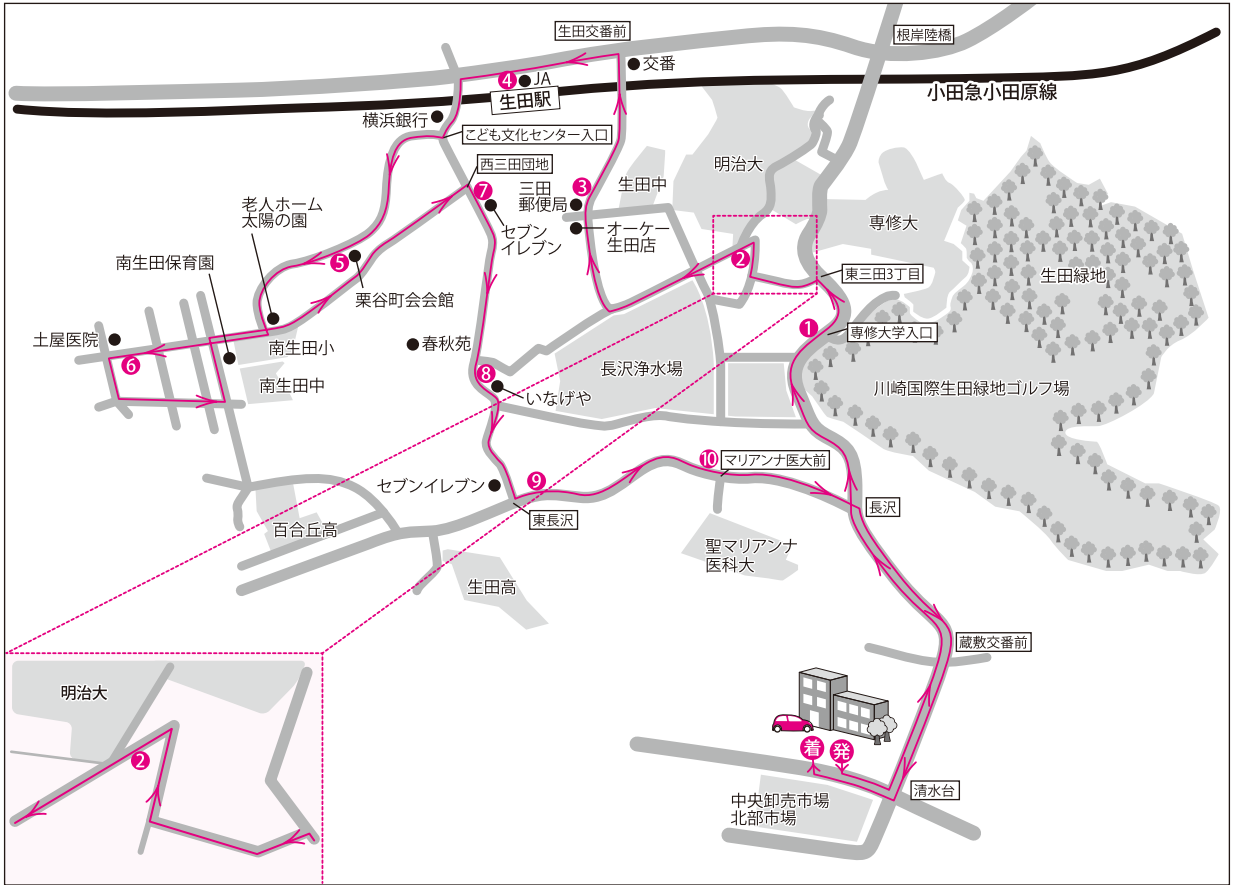

# 明大・生田線(南生田住宅・西三田団地方面)

行先地名順 運行時間	学校発	①	②	③	④	⑤	⑥	⑦	⑧	⑨	⑩	学校着
		専大入口交差点	明大坂下	西三田団地 (郵便局前)	生田駅前 (JA生田支店前)	栗谷町会館前	南生田住宅 (土屋医院むかい)	西三田団地交差点付近 (セブンイレブン)	いなげや前	東長沢 (トヨーエスタ前)	マリアナ医大前	
早朝便	7:55	8:00	8:02	8:04	8:07	8:10	8:12	8:15	8:16	8:18	8:20	8:30
1	8:55	9:00	9:02	9:04	9:07	9:10	9:12	9:15	9:16	9:18	9:20	9:30
2	10:00	10:05	10:07	10:09	10:12	10:15	10:17	10:20	10:21	10:23	10:25	10:35
3	11:00	11:05	11:07	11:09	11:12	11:15	11:17	11:20	11:21	11:23	11:25	11:35
4	12:00	12:05	12:07	12:09	12:12	12:15	12:17	12:20	12:21	12:23	12:25	12:35
(昼休憩)												
5	13:50	13:55	13:57	13:59	14:02	14:05	14:07	14:10	14:11	14:13	14:15	14:25
6	14:50	14:55	14:57	14:59	15:02	15:05	15:07	15:10	15:11	15:13	15:15	15:25
7	15:50	15:55	15:57	15:59	16:02	16:05	16:07	16:10	16:11	16:13	16:15	16:25
8	16:50	16:55	16:57	16:59	17:02	17:05	17:07	17:10	17:11	17:13	17:15	17:25
(夕休憩) ◆下記の時間は、日曜・祝祭日等は運休となります◆												
9	18:10	18:15	18:17	18:19	18:22	18:25	18:27	18:30	18:31	18:33	18:35	18:45
10	19:10	19:15	19:17	19:19	19:22	19:25	19:27	19:30	19:31	19:33	19:35	19:45
最終便	20:10	20:15	20:17	20:19	20:22	20:25	20:27	20:30	20:31	20:33	20:35	20:45

注1. ●ご乗車の際は、運転手に確認できるよう、ハッキリ手を上げる等の合図をしてください。(主な乗車場所を番号①～⑩の運行時間で明示しています)  
 ●お降りの際は、降りる場所の少し手前より運転手に声をかけてください。(バスが完全に止まってからお降りください)  
 ●道路事情等により運行時間通りに走れない場合もありますので、ご承知おきください。(走行順路を変更する場合があります)  
 ●バスの中で、喫煙・飲食・携帯電話等はご遠慮ください。  
 ●事故防止の為、急ブレーキ等をかける場合がありますので、ご注意ください。  
 (お子様をお連れの方は、十分にご注意ください)

注2. 営業時間等は、  
 ●平日はAM8:45～PM20:00迄となります。  
 ●日・祝祭日・特定日(掲示板にて公示)はAM8:45～PM17:40迄となります。  
 ●月曜日は休校となります。  
 ●バスを待っている間に携帯電話操作をしていて、バスの通過に気がつかないケースが多発しておりますので、ご注意ください。