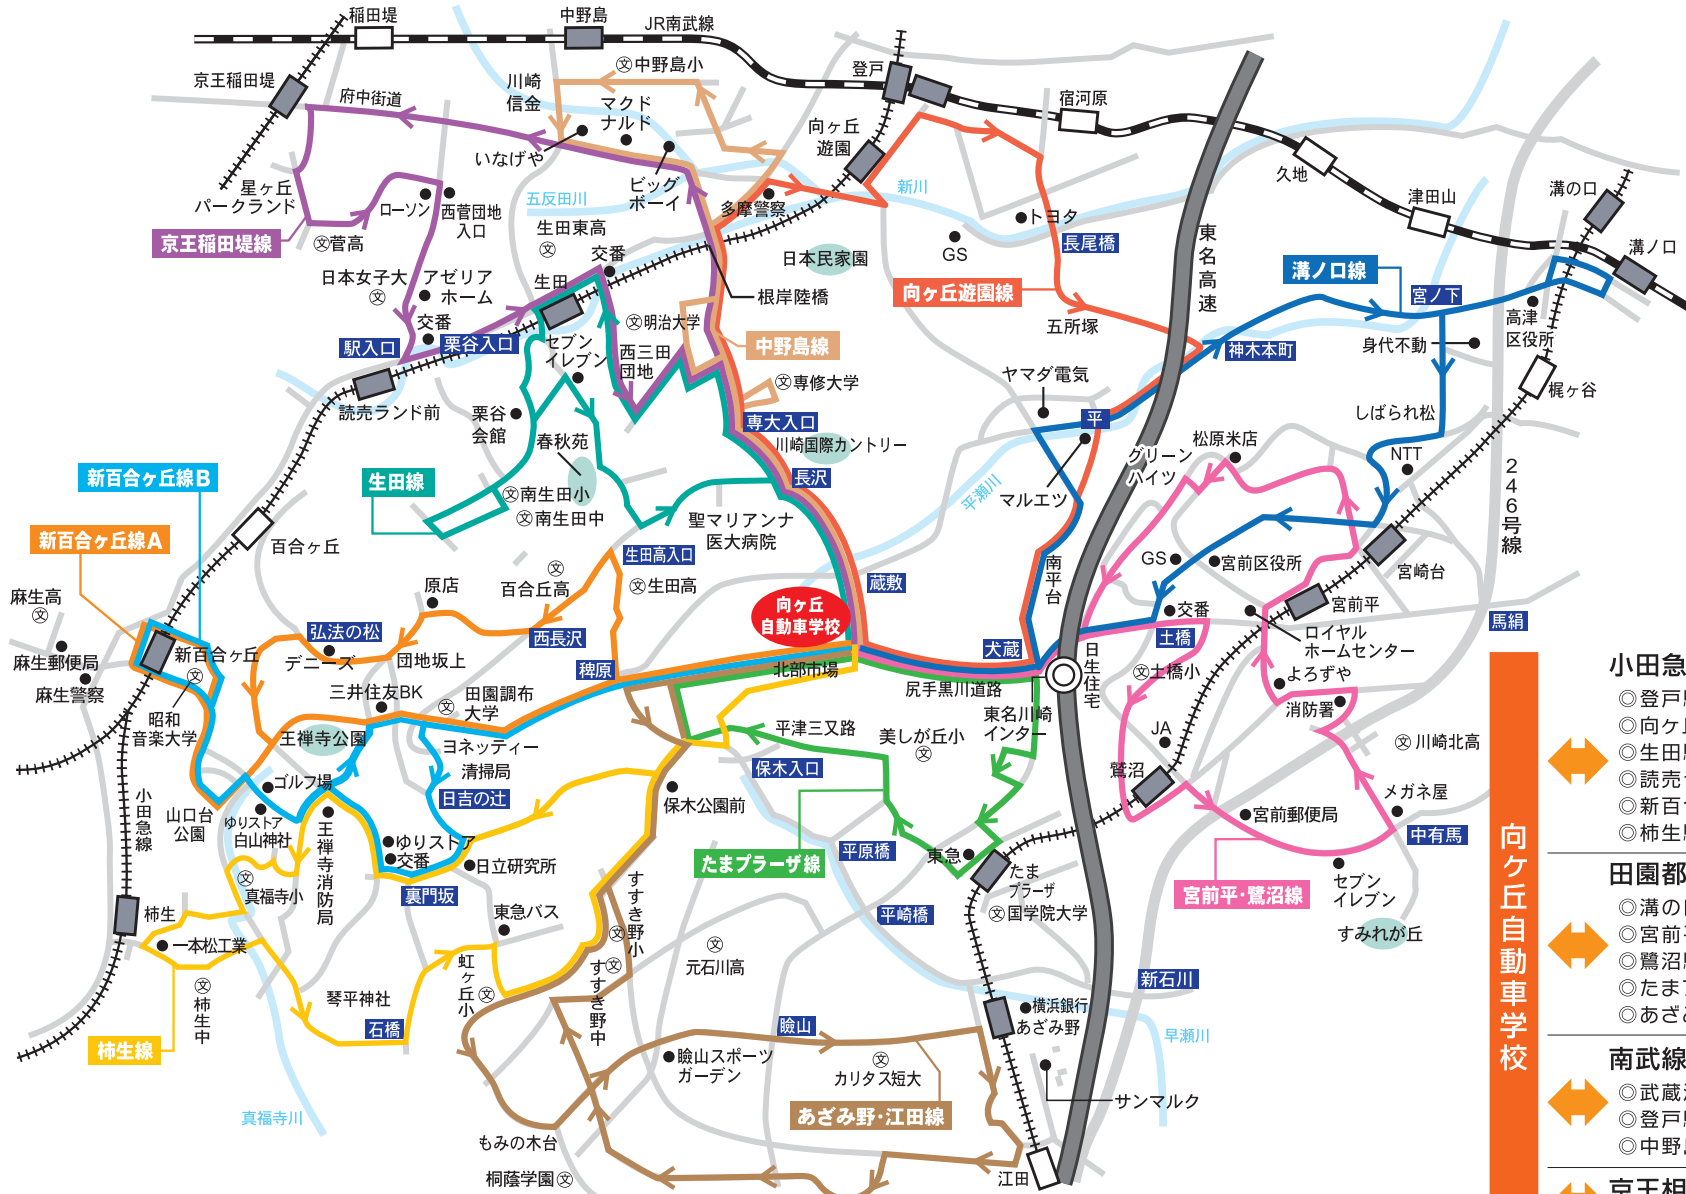

- 新百合ヶ丘線A
- 京王稲田堤線
- たまプラーザ線
- 新百合ヶ丘線B
- 宮前平・鷺沼線
- あざみ野・江田線
- 溝ノ口線
- 中野島線
- 向ヶ丘遊園線
- 生田線
- 柿生線

- 小田急線**
 - 登戸駅
 - 向ヶ丘遊園駅
 - 生田駅
 - 読売ランド前駅
 - 新百合ヶ丘駅
 - 柿生駅
- 田園都市線**
 - 溝ノ口駅
 - 宮前平駅
 - 鷺沼駅
 - たまプラーザ駅
 - あざみ野駅
- 南武線**
 - 武蔵溝ノ口駅
 - 登戸駅
 - 中野島駅
- 京王相模原線**
 - 京王稲田堤駅

運行ルート・ダイヤは道路状況等により、予告なく変更となる場合がございます。詳しくはお問い合わせください。