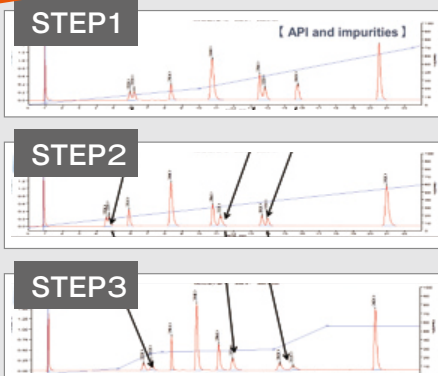

## 誰でも簡単! HPLC分析メソッド自動開発

### ChromSwordAuto 5

自動メソッド開発のトータルソリューションソフトウェアで  
初心者でも簡単に、短時間でメソッド開発を行うことができます。  
独自の人工知能(AI)が分析メソッドを適切にシミュレーションし  
最良で最適な条件を提示します。

AI ALGORITHM

最短3回の測定で  
自動最適化