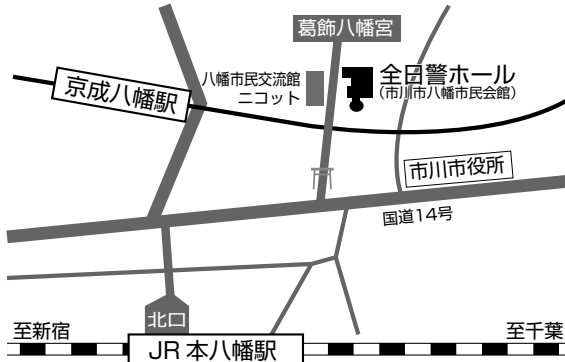

会場案内図

会場によっては、駐車場がない場合がありますので、ご注意ください。

車で来場した場合の駐車違反及びその他車に関する責任は一切負いません。

講習日 7月3日(金)

【千葉県福祉ふれあいプラザ】(我孫子市本町3-1-2)

※駐車場はありません

講習日 7月8日(水)・9日(木) / 2月3日(水)・18日(木)

【千葉市文化センター】(千葉市中央区中央2-5-1 千葉中央ツインビル2号館内)

※駐車場はありません

講習日 7月17日(金)

【千葉県南総文化ホール】(館山市北条740-1)

講習日 9月3日(木)

【全日警ホール】(市川市八幡4-2-1) ※駐車場はありません

JR 総武線本八幡駅北口から徒歩約8分
京成線京八幡駅から徒歩約5分

講習日 9月16日(水)・17日(木)・30日(水) / 1月22日(金)

【市原市市民会館】(市原市惣社1-1-1)