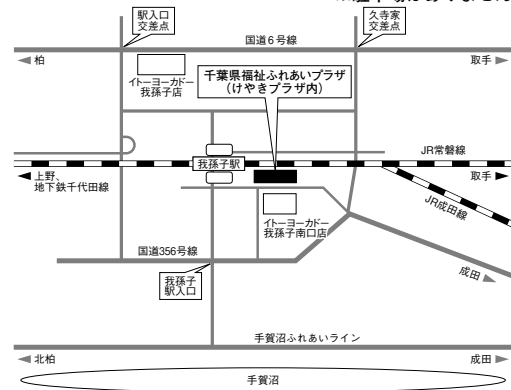

会場案内図

会場によっては、駐車場がない場合がありますので、ご注意ください。

車で来場した場合の駐車違反及びその他車に関する責任は一切負いません。

講習日 7月3日(金)

【千葉県福祉ふれあいプラザ】(我孫子市本町3-1-2)

※駐車場はありません

講習日 7月8日(水)・9日(木) / 2月3日(水)・18日(木)

【千葉市文化センター】(千葉市中央区中央2-5-1 千葉中央ツインビル2号館内)

※駐車場はありません

講習日 7月17日(金)

【千葉県南総文化ホール】(館山市北条740-1)

講習日 9月3日(木)

【全日警ホール】(市川市八幡4-2-1) ※駐車場はありません

JR 総武線本八幡駅北口から徒歩約8分
京成線京八幡駅から徒歩約5分

講習日 9月16日(水)・17日(木)・30日(水) / 1月22日(金)

【市原市市民会館】(市原市惣社1-1-1)