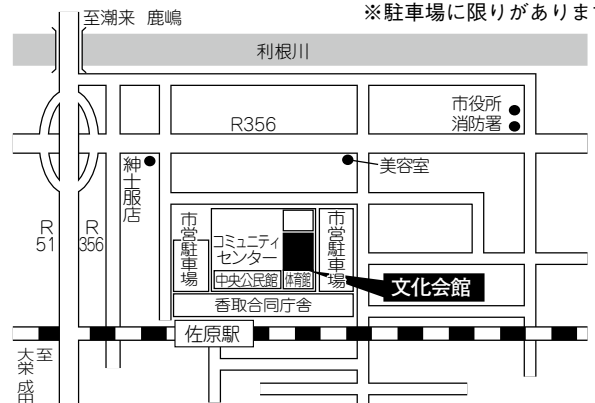

講習日 9月18日(金)

【成田国際文化会館】(成田市土屋303) ※駐車台数に限りがあります

講習日 10月2日(金)

【長生村文化会館】(長生村岩沼2119)

講習日 10月8日(木)

【八千代市勝田台文化センター】(八千代市勝田台2-5-1)

※駐車場はありません

講習日 11月19日(木)

【香取市佐原文化会館】(香取市佐原イ211)

※駐車場に限りがあります

講習日 11月25日(水)・26日(木)

【君津市民文化ホール】(君津市三直622)