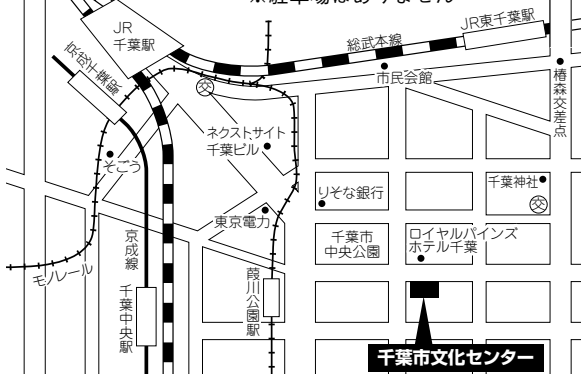

会場案内図

会場によっては、駐車場がない場合がありますので、ご注意ください。

車で来場した場合の駐車違反及びその他車に関する責任は一切負いません。

講習日 7月3日(金)

【千葉県福祉ふれあいプラザ】(我孫子市本町3-1-2)

※駐車場はありません

講習日 7月8日(水)・9日(木) / 2月3日(水)・18日(木)

【千葉市文化センター】(千葉市中央区中央2-5-1 千葉中央ツインビル2号館内)

※駐車場はありません

講習日 7月17日(金)

【千葉県南総文化ホール】(館山市北条740-1)

講習日 9月3日(木)

【全日警ホール】(市川市八幡4-2-1) ※駐車場はありません

JR 総武線本八幡駅北口から徒歩約8分
京成線京八幡駅から徒歩約5分

講習日 9月16日(水)・17日(木)・30日(水) / 1月22日(金)

【市原市市民会館】(市原市惣社1-1-1)