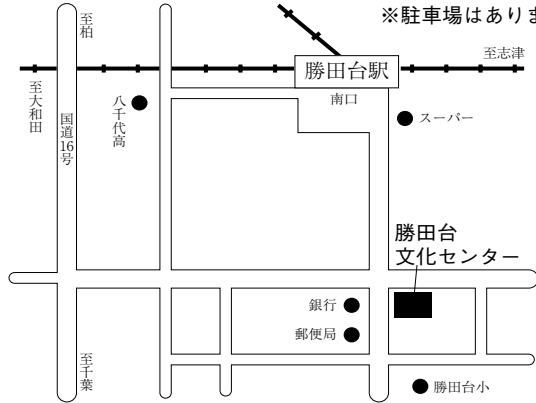

講習日 9月18日(金)

【成田国際文化会館】(成田市土屋303) ※駐車台数に限りがあります

講習日 10月2日(金)

【長生村文化会館】(長生村岩沼2119)

講習日 10月8日(木)

【八千代市勝田台文化センター】(八千代市勝田台2-5-1)

※駐車場はありません

講習日 11月19日(木)

【香取市佐原文化会館】(香取市佐原イ211)

※駐車場に限りがあります

講習日 11月25日(水)・26日(木)

【君津市民文化ホール】(君津市三直622)