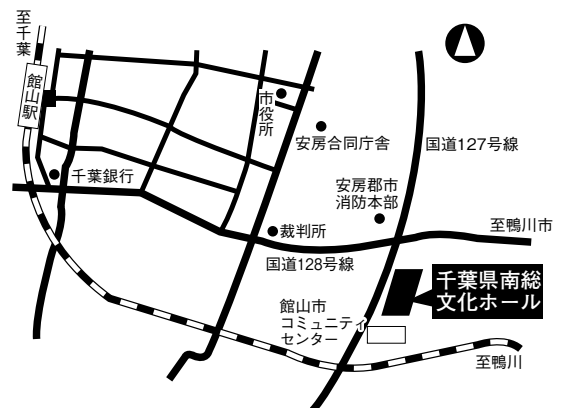

会場案内図

会場によっては、駐車場がない場合がありますので、ご注意ください。

車で来場した場合の駐車違反及びその他車に関する責任は一切負いません。

講習日 7月3日(金)

【千葉県福祉ふれあいプラザ】(我孫子市本町3-1-2)

※駐車場はありません

講習日 7月8日(水)・9日(木) / 2月3日(水)・18日(木)

【千葉市文化センター】(千葉市中央区中央2-5-1 千葉中央ツインビル2号館内)

※駐車場はありません

講習日 7月17日(金)

【千葉県南総文化ホール】(館山市北条740-1)

講習日 9月3日(木)

【全日警ホール】(市川市八幡4-2-1) ※駐車場はありません

JR 総武線本八幡駅北口から徒歩約8分
京成線京八幡駅から徒歩約5分

講習日 9月16日(水)・17日(木)・30日(水) / 1月22日(金)

【市原市市民会館】(市原市惣社1-1-1)