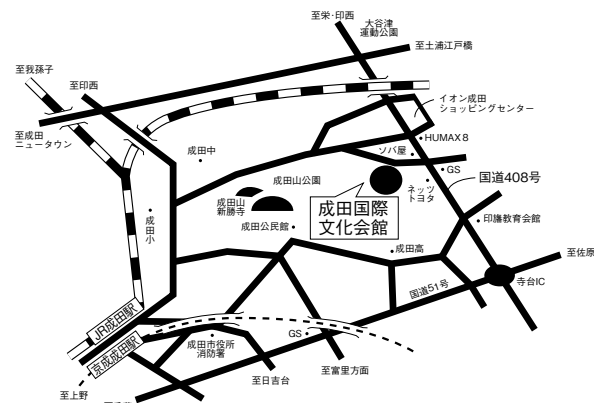

講習日 9月18日(金)

【成田国際文化会館】(成田市土屋303) ※駐車台数に限りがあります