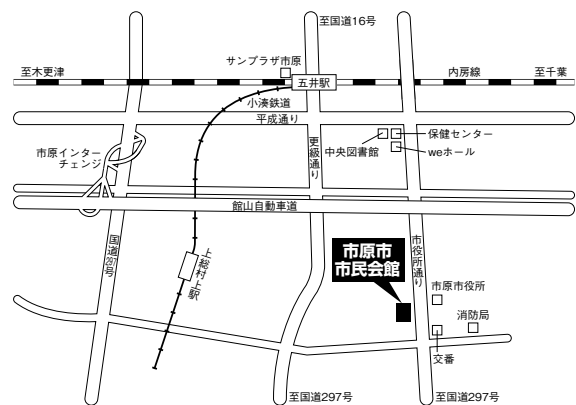

※駐車場はありません

講習日 7月17日(金)

【千葉県南総文化ホール】(館山市北条740-1)

講習日 9月3日(木)

【全日警ホール】(市川市八幡4-2-1) ※駐車場はありません

JR 総武線本八幡駅北口から徒歩約8分
京成線京八幡駅から徒歩約5分

講習日 9月16日(水)・17日(木)・30日(水) / 1月22日(金)

【市原市市民会館】(市原市惣社1-1-1)