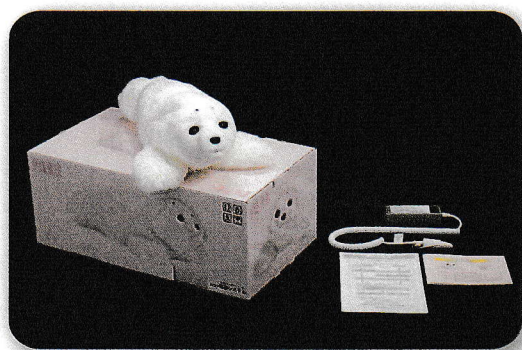

主な仕様

パロ本体		ACアダプタ	
CPU	32bit RISCプロセッサ	入力	AC100V-240V 50-60Hz、25W 35VA~70VA
可動部	目(まぶた)	出力	DC18V、1.1A
	頭	動作温度	0℃~35℃
	前足	動作湿度	20%~90%
	後足	保存温度	-20℃~75℃
ぬいぐるみ	制菌加工(色)白・金	保存湿度	20%~90%(結露、氷結のないこと)
音声入力	マイクロホン(3ヶ所)・日本語対応	最大外形寸法	約60×35×160mm(コード含まない) (幅×高さ×奥行き)
音声出力	スピーカ	重量	約0.7kg
内蔵センサ	触覚センサ	接続コードの長さ	DCコード約2.0m 電源コード約2.0m
	(頭、あご、背中(上、横)、前足、後足)	ACアダプターは日本国内専用です。	
	ひげセンサ	リチウムイオンバッテリーパック	
	光センサ	使用電池	リチウムイオン電池
	姿勢センサ	公称電圧	7.4V DC
温度センサ	容量	2600mAh	
消費電力	約9W	動作温度	0℃~40℃
動作時間	約3時間(満充電時のバッテリー駆動時間)	湿度	65%±20%
外形寸法	約350×160×570mm (幅×高さ×奥行き)	保存温度	-20℃~+20℃(1年以内)
重量	約2.55kg(バッテリー装着時)	湿度	65%±20%(1年以内)
動作温度	5℃~35℃	外形寸法	約40×23×70mm (幅×高さ×奥行き)
動作湿度	40%~85%	重量	約120g
保存温度	-20℃~60℃		
保存湿度	10%~90%(ただし結露、氷結のないこと)		

本商品の仕様および外観は、改良のため予告なく変更されることがありますので、あらかじめご了承ください。
本商品は(独)産業技術総合研究所からライセンス承認済。

安全に関する注意

商品を安全にお使いいただくために、御使用前に必ず取扱説明書をよくお読みください。

本体セット

主な付属品 ACアダプター、DC電源コード、バッテリーパック
1年保証 *保証は日本国内に限らせて頂きます。

価格 420,000円(税込)

福祉・医療機関向けのメンテナンスパック付もご用意しております。
価格 490,000円(税込)

[メンテナンスパック] 3年保証とメンテナンス

*メンテナンス パロを飼いはじめてから1年後と2年後を目処にパロ診断(動作確認、内部検査)、バッテリー交換、毛皮のクリーニングを無償で行います。(バッテリー交換は1回)

株式会社 知能システム

〒939-1865

富山県南砺市城端 4316-1 南砺市起業家支援センター JEC3階

URL: <http://intelligent-system.jp/>

パロ インフォメーションセンター

(パロ、癒しに)

フリーダイヤル ☎ 0120-86-1842

携帯電話・PHSでのご利用は 0763-62-8686

FAX 0763-62-8600

E-mail でのお問い合わせ info@paro.jp

受付時間: 午前10:00~午後5:00まで
(土日祝祭日・年末年始を除く)