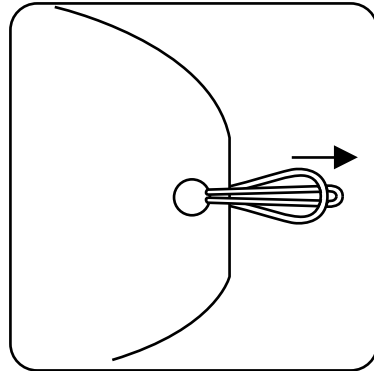

やまお
山折り

目かくしのつくりかた

りよう お
両はじを折ります。

あな わ
穴に輪ゴムをおします。

す わ
図のように輪ゴムをおします。

わ みみ め
輪ゴムを耳にかけて目かくししよう。