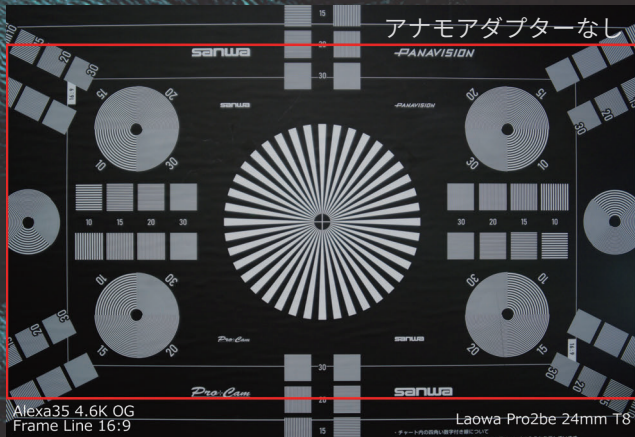

OFG Customs

1.5x Anamorphic Adapter for Laowa Pro2be

強い光源を受け、アンバー色のストリークフレアが出現します

1.5x Anamorphic Adapter は、LAOWA Pro2be 24mm T8 用として製作され、3タイプ全てのモジュールに対応。先端部に取り付けて使用します。圧縮率が1.5xのため水平画角が16mm相当、樽型の歪み、フォーカスフォールオフ、アンバーのストリークフレアがでます。

Pro2be 自体はFF対応ですが、このアダプターを使用すると30mm程度になり、Alexa35 OGだとケラレが生じます。16:9では問題なくご利用いただけます。

* 水中での使用はできません。

sanwa
CINE EQUIPMENT