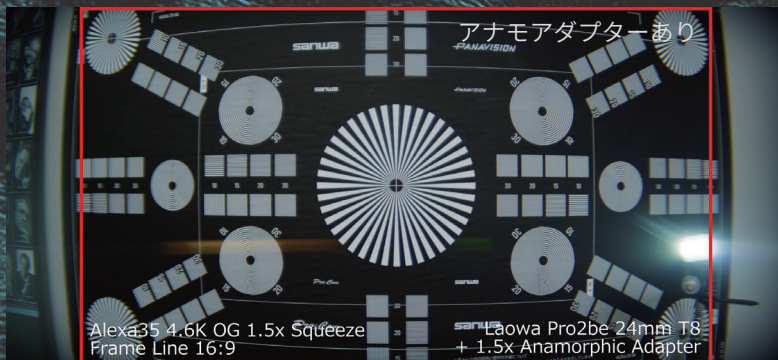

OFG Customs

1.5x Anamorphic Adapter for Laowa Pro2be

強い光源を受け、アンバー色のストリークフレアが出現します

1.5x Anamorphic Adapter は、LAOWA Pro2be 24mm T8 用として製作され、3タイプ全てのモジュールに対応。先端部に取り付けて使用します。圧縮率が1.5xのため水平画角が16mm相当、樽型の歪み、フォーカスフォールオフ、アンバーのストリークフレアがでます。

Pro2be 自体はFF対応ですが、このアダプターを使用すると30mm程度になり、Alexa35 OGだとケラレが生じます。16:9では問題なくご利用いただけます。

* 水中での使用はできません。

sanwa
CINE EQUIPMENT