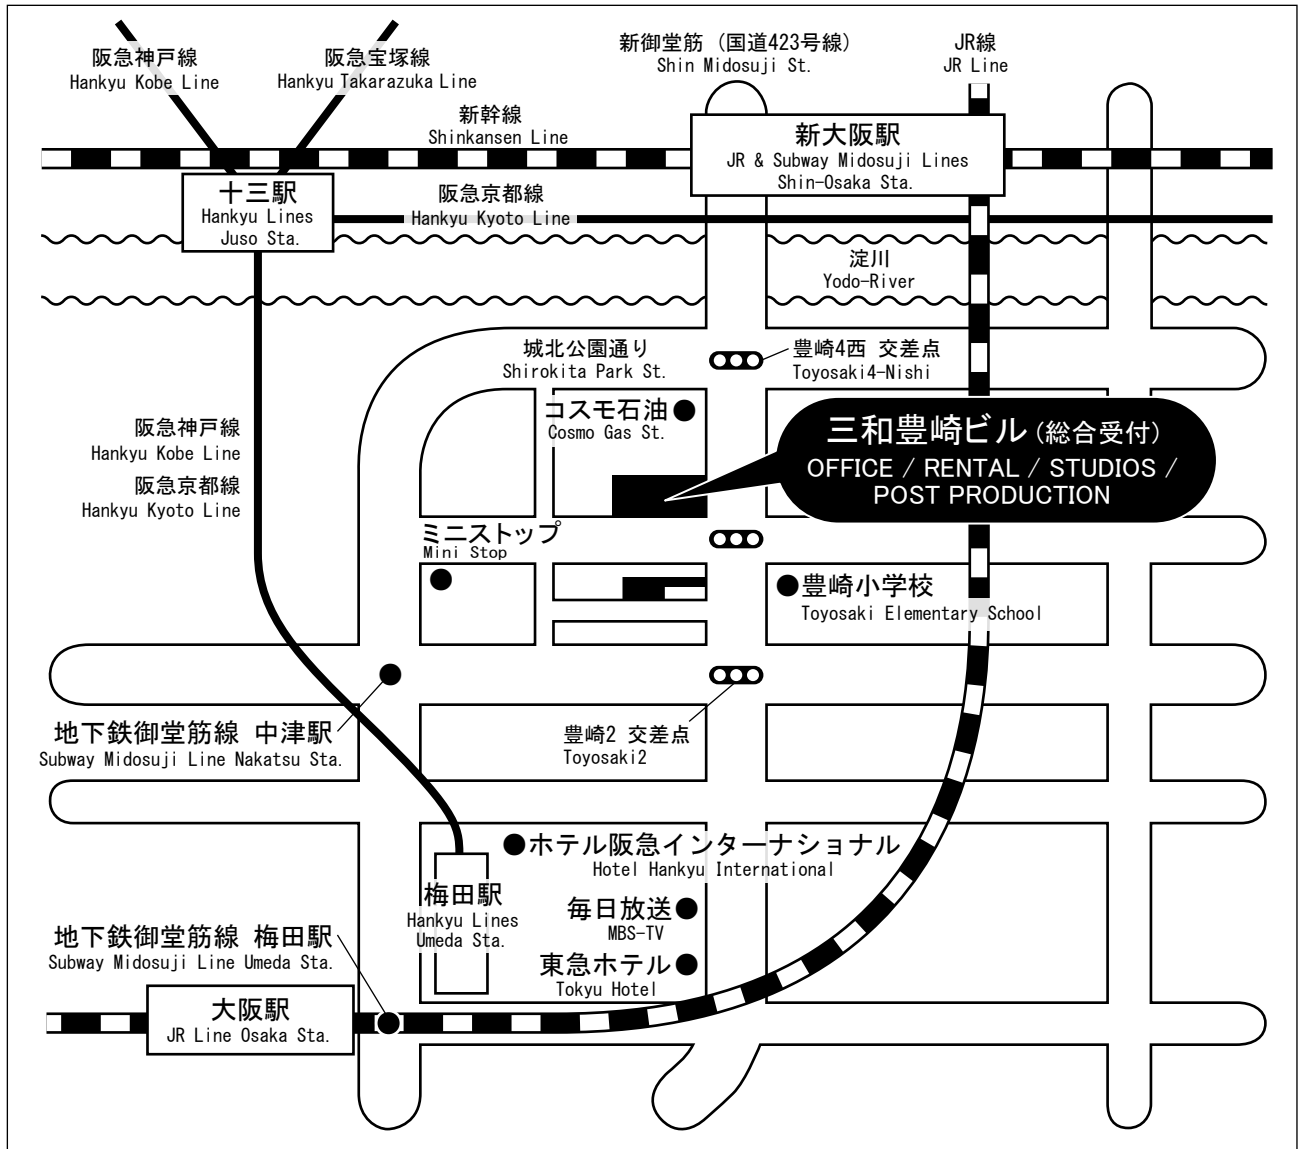

〒531-0072 大阪市北区豊崎5-3-1
三和豊崎ビル

5-3-1 Toyosaki, Kita-Ku, Osaka,
531-0072, Japan

レンタル部 ポスプロ部
TEL: (06) 6375-3838 TEL: (06) 6375-3001
FAX: (06) 6375-3010 FAX: (06) 6375-3007

Rental Dept. PostProduction Dept.
Tel: +81-6-6375-3838 Tel: +81-6-6375-3001
Fax: +81-6-6375-3010 Fax: +81-6-6375-3007

交通のご案内

- | | | | |
|-----------------------|-------------|-----|--------|
| ● JR東海道本線・大阪環状線 | 大阪駅/中央北口から | ... | 徒歩 15分 |
| ● 阪急神戸線・京都線 | 梅田駅/茶屋町出口から | ... | 徒歩 12分 |
| ● 地下鉄御堂筋線 | 中津駅/1番出口から | ... | 徒歩 5分 |
| ● JR東海道本線・新幹線・地下鉄御堂筋線 | 新大阪駅から | ... | 車で 7分 |
| ● 梅田より新大阪方面新御堂筋豊崎 | | ... | 車で 5分 |

Access to Sanwa Osaka

- | | | |
|---------------------------------|---------------------------------|--------------|
| ● Osaka Sta./Central North Exit | (JR Tokaido & Osaka Kanjo Line) | 15 min. walk |
| ● Umeda Sta./Chayamachi Exit | (Hankyu Kobe & Kyoto Line) | 12 min. walk |
| ● Nakatsu Sta./Exit No. 1 | (Subway Midosuji Line) | 5 min. walk |
| ● ShinOsaka Sta. | (JR Tokaido & Shinkansen Line) | 7 min. car |