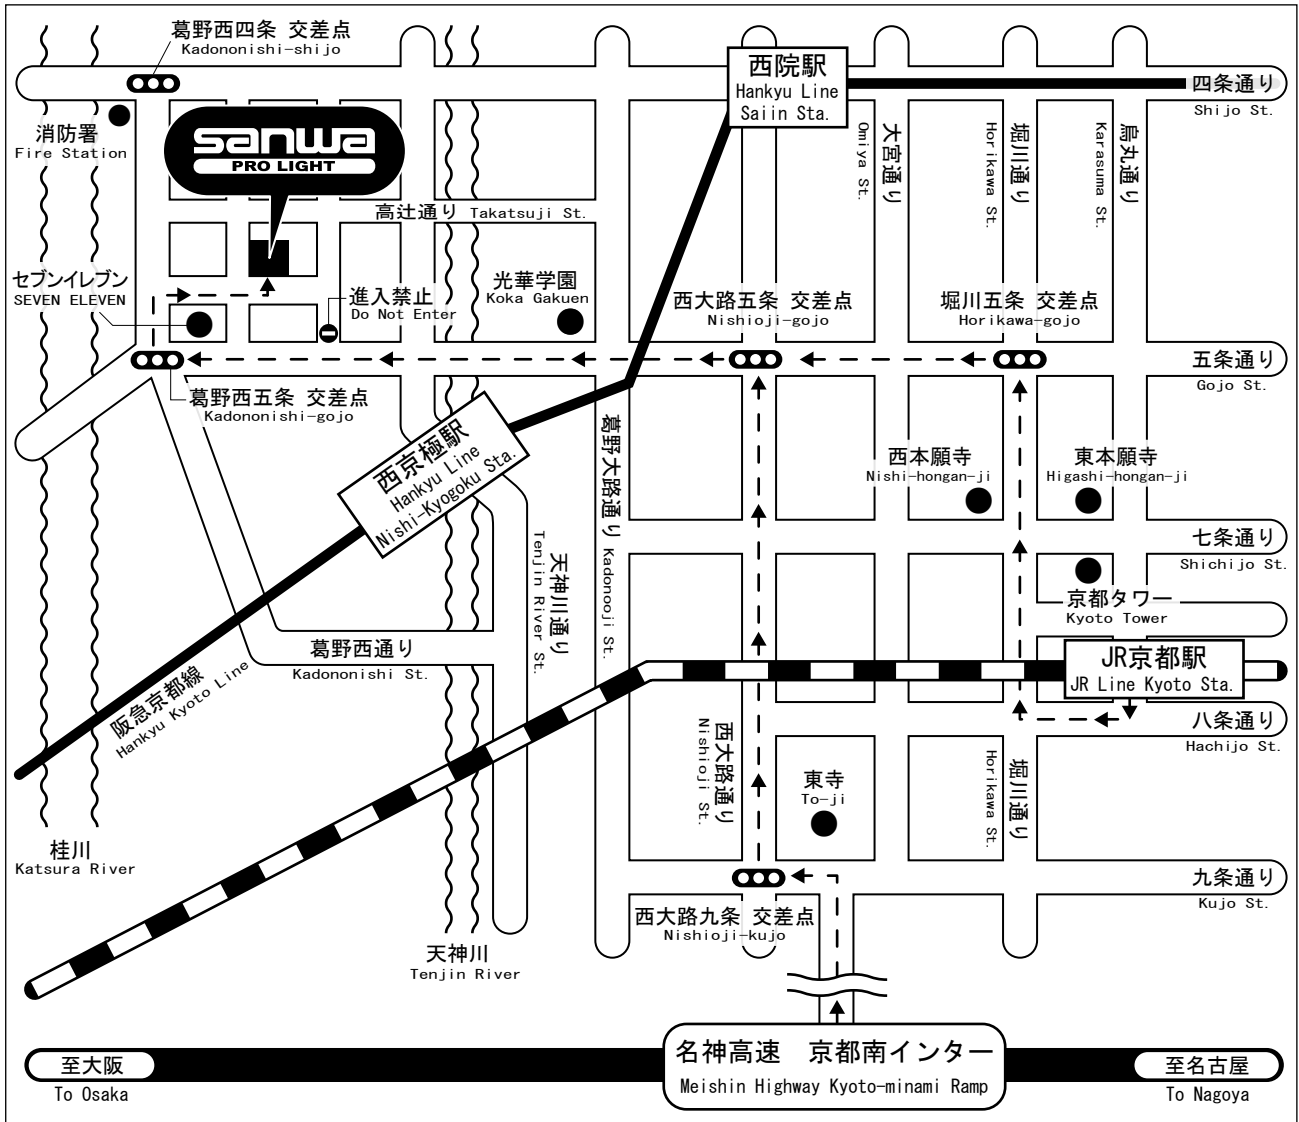

## 交通のご案内

- 阪急西京極駅から 徒歩15分
- JR京都駅から 車で20分
- 名神高速京都南インターから 車で25分

## Access to Sanwa Pro Light Kyoto

- Nishi-Kyogoku Sta. (Hankyu Line) 15 min. walk
- Kyoto Sta. (JR Line) 20 min. car
- Kyoto-minami Ramp (Meishin Highway) 25 min. car