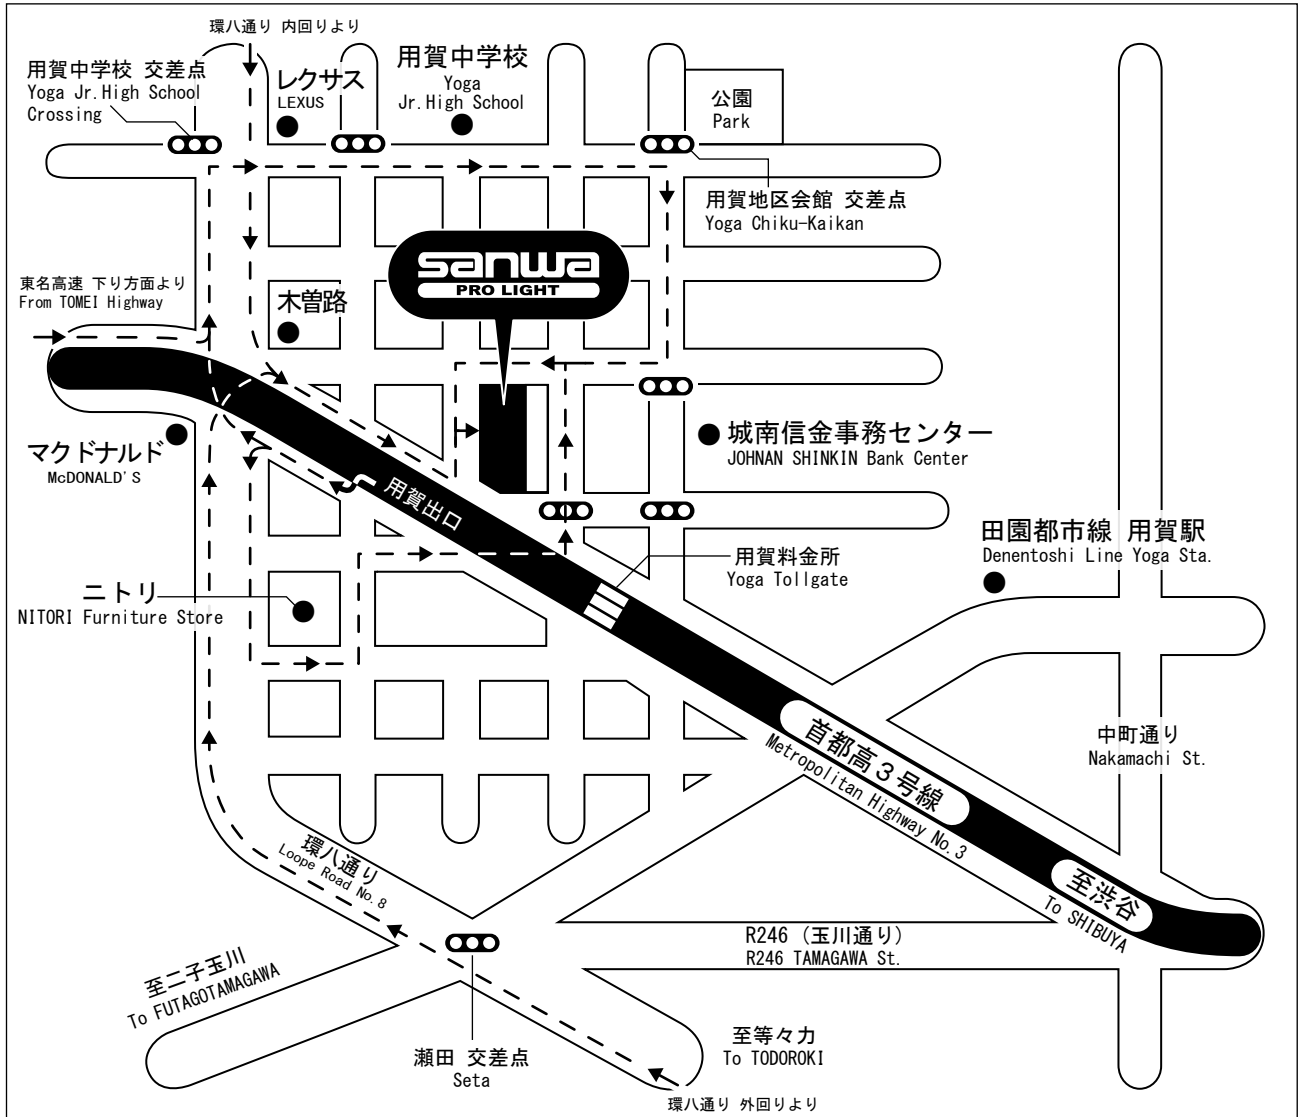

交通のご案内

- 東急田園都市線 用賀駅から . . . 徒歩 8分
- 首都高速3号線 用賀出口から . . . 車で 4分

Access to Sanwa Pro Light Tokyo

- Yoga Station (Denentoshi Line) 8 min. walk
- Yoga Exit (Metropolitan Highway No. 3) 4 min. car