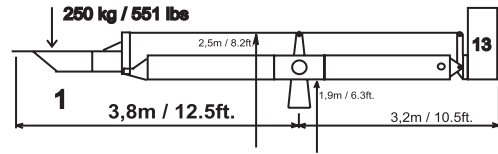

max. Höhe/height: 4,5m/14 ft. min. Höhe/height: 0m/0 ft.

max. Höhe/height: 6m/19 ft. min. Höhe/height: -2m/-6.5 ft.

max. Höhe/height: 7,5m/24 ft. min. Höhe/height: -3,5m/-11.5 ft.

max. Höhe/height: 9m/29 ft. min. Höhe/height: -5m/-16.5 ft.

max. Höhe/height: 10,5m/34 ft. min. Höhe/height: -6,5m/-21.5 ft.