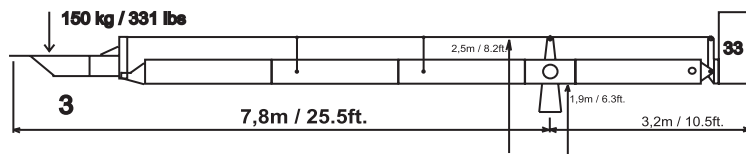

max. Höhe/height: 4,5m/14 ft. min. Höhe/height: 0m/0 ft.

max. Höhe/height: 6m/19 ft. min. Höhe/height: -2m/-6.5 ft.

max. Höhe/height: 7,5m/24 ft. min. Höhe/height: -3,5m/-11.5 ft.

max. Höhe/height: 9m/29 ft. min. Höhe/height: -5m/-16.5 ft.

max. Höhe/height: 10,5m/34 ft. min. Höhe/height: -6,5m/-21.5 ft.