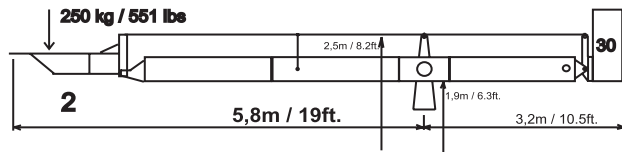

max. Höhe/height: 4,5m/14 ft. min. Höhe/height: 0m/0 ft.

max. Höhe/height: 6m/19 ft. min. Höhe/height: -2m/-6.5 ft.

max. Höhe/height: 7,5m/24 ft. min. Höhe/height: -3,5m/-11.5 ft.

max. Höhe/height: 9m/29 ft. min. Höhe/height: -5m/-16.5 ft.

max. Höhe/height: 10,5m/34 ft. min. Höhe/height: -6,5m/-21.5 ft.