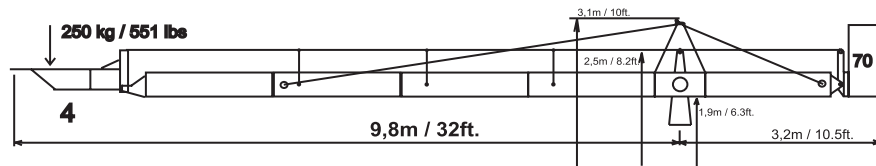

max. Höhe/height: 4,5m/14 ft. min. Höhe/height: 0m/0 ft.

max. Höhe/height: 6m/19 ft. min. Höhe/height: -2m/-6.5 ft.

max. Höhe/height: 7,5m/24 ft. min. Höhe/height: -3,5m/-11.5 ft.

max. Höhe/height: 9m/29 ft. min. Höhe/height: -5m/-16.5 ft.

max. Höhe/height: 10,5m/34 ft. min. Höhe/height: -6,5m/-21.5 ft.