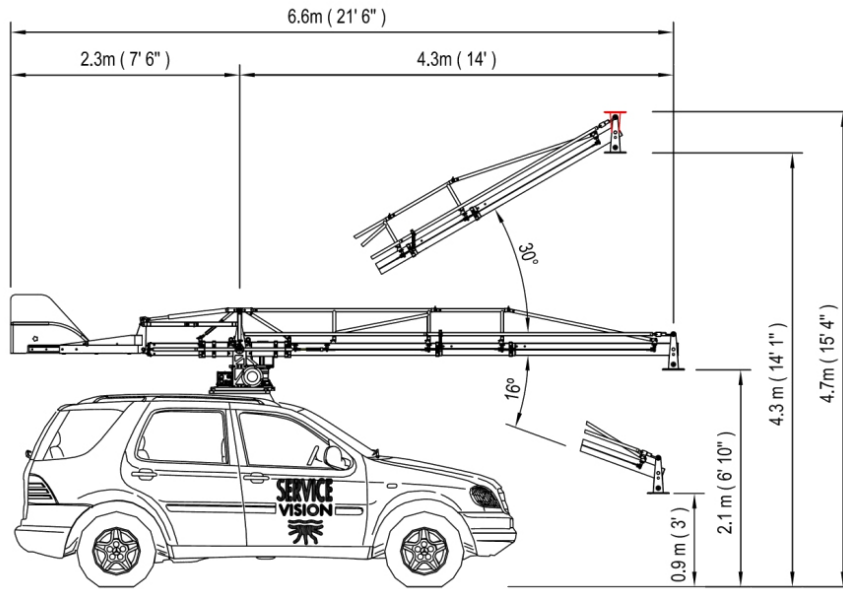

3.6 m アーム 使用時

Configuration 12ft

4.3 m アーム 使用時

Configuration 14ft

5.6 m アーム 使用時

Configuration 18ft