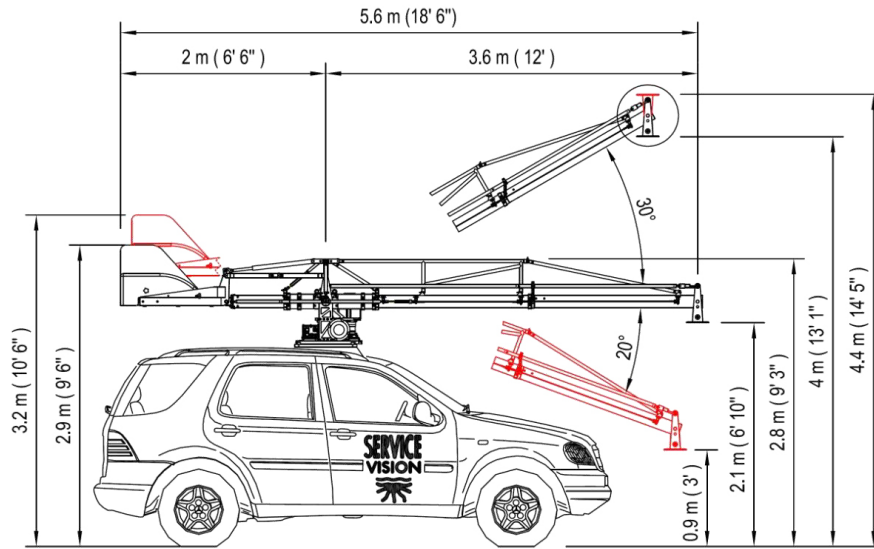

3.6 m アーム 使用時

Configuration 12ft

4.3 m アーム 使用時

Configuration 14ft

5.6 m アーム 使用時

Configuration 18ft