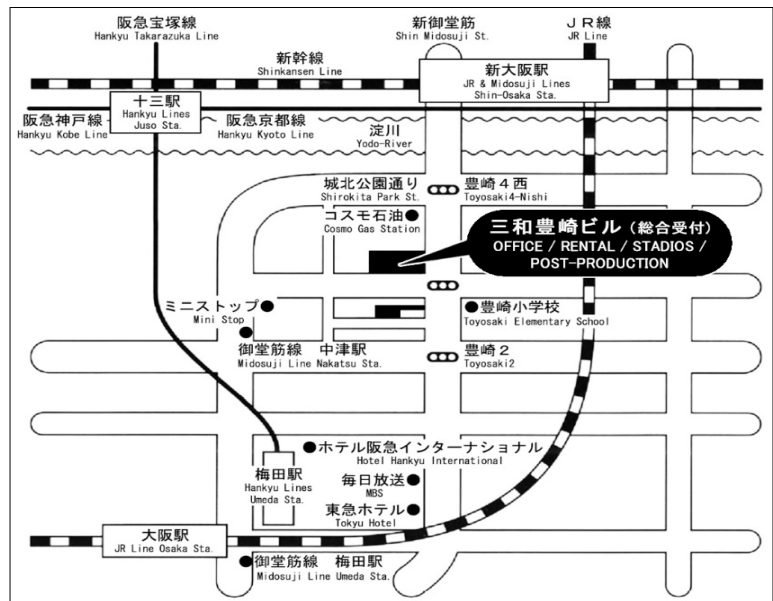

株式会社三和映材社

東京都千代田区麹町5-5 (〒102-0083)

Tel : (03) 5210-3801

Fax : (03) 5210-2260

5-5 Kojimachi, Chiyoda-Ku, Tokyo,
102-0083, Japan

Tel : +81-3-5210-3801

Tel : +81-3-5210-2260

交通のご案内

- ●JR/東京メトロ 四ツ谷駅/赤坂口から 徒歩7分
- ●東京メトロ 麹町駅/2番出口から 徒歩5分
- ●東京メトロ 赤坂見附駅/D出口から 徒歩9分
- ●東京メトロ 永田町駅7番出口から 徒歩9分

Access to Sanwa Tokyo

- ●Yotsuya Station 7 min. walk
- ●Kojimachi Station 5 min. walk
- ●Akasakamitsuke Station 9 min. walk
- ●Nagatacho Station 9 min. walk

TOKYO

株式会社三和映材社

大阪市北区豊崎5-3-1 三和豊崎ビル

豊崎5-2-2 三和豊崎第2ビル

○レンタル部

○ポストプロ部

Tel : (06) 6375-3838

Tel : (06) 6375-3001

Fax : (06) 6375-3010

Fax : (06) 6375-3007

5-3-1 Toyosaki, Kita-Ku, Osaka

531-0072, Japan

○Rental Dept.

○PostProduction Dept.

Tel : +81-6-6375-3838

Tel : +81-6-6375-3001

Fax : +81-6-6375-3010

Fax : +81-6-6375-3007

交通のご案内

- ●JR 大阪駅から 徒歩15分
- ●阪急 梅田駅/茶屋町出口から 徒歩12分
- ●地下鉄 中津駅1番出口から 徒歩 5分
- ●JR 新大阪駅から 車で 7分

Access to Sanwa Tokyo

- ●Osaka Station 15 min. walk
- ●Umeda Station 12 min. walk
- ●Nakatsu Station 5 min. walk
- ●ShinOsaka Station 7 min. car

OSAKA