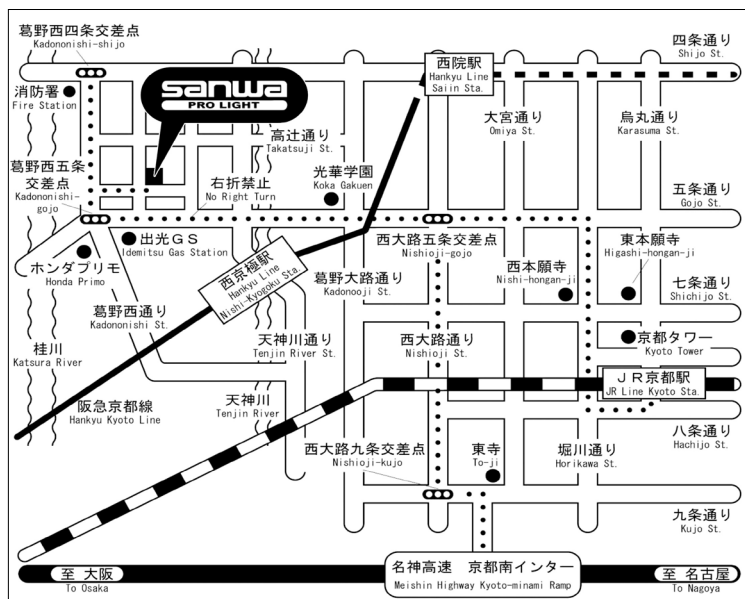

sanwa
PRO LIGHT
株式会社 三和プロライト

東京都世田谷区上用賀5-3-8 (〒158-0098)

Tel : (03) 3707-3001

Fax : (03) 3707-4010

5-3-8 Kamiyoga, Setagaya-Ku, Tokyo,
158-0098, Japan

Tel : +81-3-3707-3001

Tel : +81-3-3707-4010

交通のご案内

- 東急田園都市線 用賀駅から 徒歩 8分
- 首都高速3号線 用賀出口から 車で 4分

Access to Sanwa Tokyo

- Yoga Station 8 min. walk
- Yoga Ramp 4 min. car

TOKYO

sanwa
PRO LIGHT
株式会社 三和プロライト

京都市右京区西京極郡町56-1 (〒615-0884)

Tel : (075) 321-5200

Fax : (075) 321-4133

6-1 Goori-cho, Nishikyogoku, Ukyo-Ku,
kyoto 615-0884, Japan

Tel : +81-75-321-5200

Fax : +81-75-321-4133

交通のご案内

- 阪急西京極駅から 徒歩15分
- JR京都駅から 車で20分
- 名神高速京都南インターから 車で25分

Access to Sanwa Tokyo

- Nishi-Kyogoku Sta. 15 min. walk
- Kyoto Station 20 min. car
- Kyoto-minami Ramp 25 min. car

KYOTO