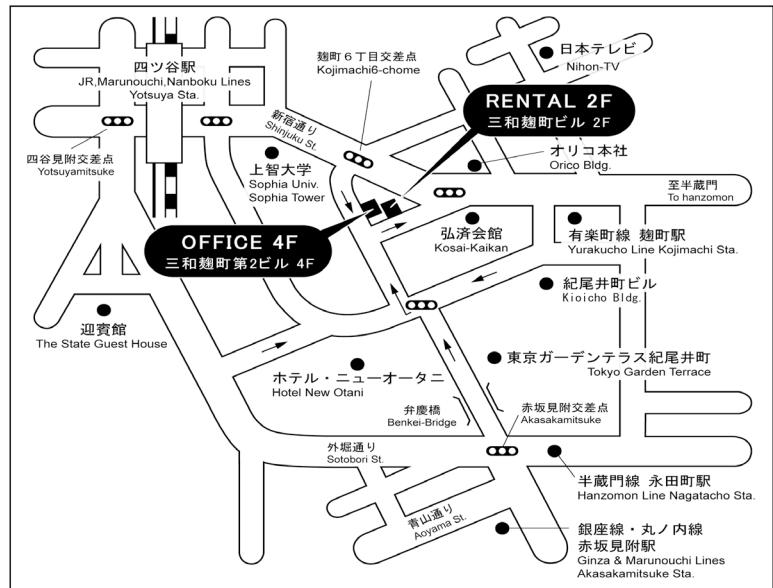

株式会社三和映材社

東京都千代田区麹町5-5 (〒102-0083)

Tel : (03) 5210-3801

Fax : (03) 5210-2260

5-5 Kojimachi, Chiyoda-Ku, Tokyo,
102-0083, Japan

Tel : +81-3-5210-3801

Tel : +81-3-5210-2260

交通のご案内

- ●JR/東京メトロ 四ツ谷駅/赤坂口から 徒歩7分
- ●東京メトロ 麹町駅/2番出口から 徒歩5分
- ●東京メトロ 赤坂見附駅/D出口から 徒歩9分
- ●東京メトロ 永田町駅7番出口から 徒歩9分

Access to Sanwa Tokyo

- ●Yotsuya Station 7 min. walk
- ●Kojimachi Station 5 min. walk
- ●Akasakamitsuke Station 9 min. walk
- ●Nagatacho Station 9 min. walk

TOKYO