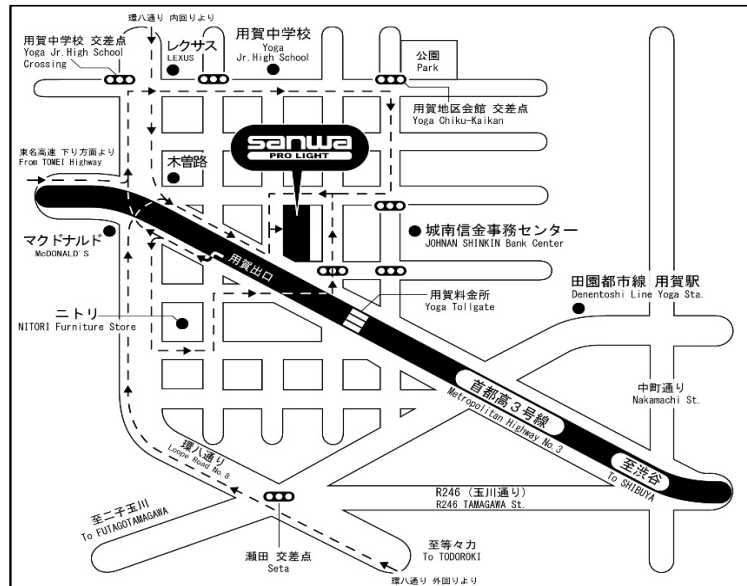

- 東急田園都市線 用賀駅から 徒歩 8分
- 首都高速3号線 用賀出口から 車で 4分

Access to Sanwa Tokyo

- Yoga Station 8 min. walk
- Yoga Ramp 4 min. car

TOKYO

sanwa
PRO LIGHT
株式会社 三和プロライト

京都市右京区西京極郡町56-1 (〒615-0884)

Tel : (075) 321-5200

Fax : (075) 321-4133