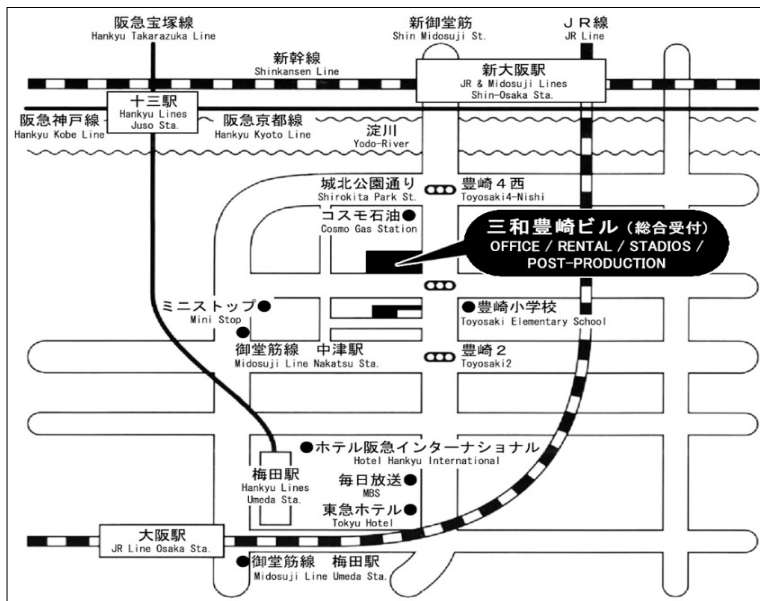

株式会社三和映材社

東京都千代田区麹町5-5 (〒102-0083)

Tel : (03) 5210-3801

Fax : (03) 5210-2260

5-5 Kojimachi, Chiyoda-Ku, Tokyo,
102-0083, Japan

Tel : +81-3-5210-3801

Tel : +81-3-5210-2260

交通のご案内

- ●JR/東京メトロ 四ツ谷駅/赤坂口から 徒歩7分
- ●東京メトロ 麹町駅/2番出口から 徒歩5分
- ●東京メトロ 赤坂見附駅/D出口から 徒歩9分
- ●東京メトロ 永田町駅7番出口から 徒歩9分

Access to Sanwa Tokyo

- ●Yotsuya Station 7 min. walk
- ●Kojimachi Station 5 min. walk
- ●Akasakamitsuke Station 9 min. walk
- ●Nagatacho Station 9 min. walk

TOKYO

株式会社三和映材社

大阪市北区豊崎5-3-1 三和豊崎ビル

豊崎5-2-2 三和豊崎第2ビル

○レンタル部

○ポストプロ部

Tel : (06) 6375-3838

Tel : (06) 6375-3001

Fax : (06) 6375-3010

Fax : (06) 6375-3007

5-3-1 Toyosaki, Kita-Ku, Osaka

531-0072, Japan

○Rental Dept.

○PostProduction Dept.

Tel : +81-6-6375-3838

Tel : +81-6-6375-3001

Fax : +81-6-6375-3010

Fax : +81-6-6375-3007

交通のご案内

- ●JR 大阪駅から 徒歩15分
- ●阪急 梅田駅/茶屋町出口から 徒歩12分
- ●地下鉄 中津駅1番出口から 徒歩 5分
- ●JR 新大阪駅から 車で 7分

Access to Sanwa Tokyo

- ●Osaka Station 15 min. walk
- ●Umeda Station 12 min. walk
- ●Nakatsu Station 5 min. walk
- ●ShinOsaka Station 7 min. car

OSAKA