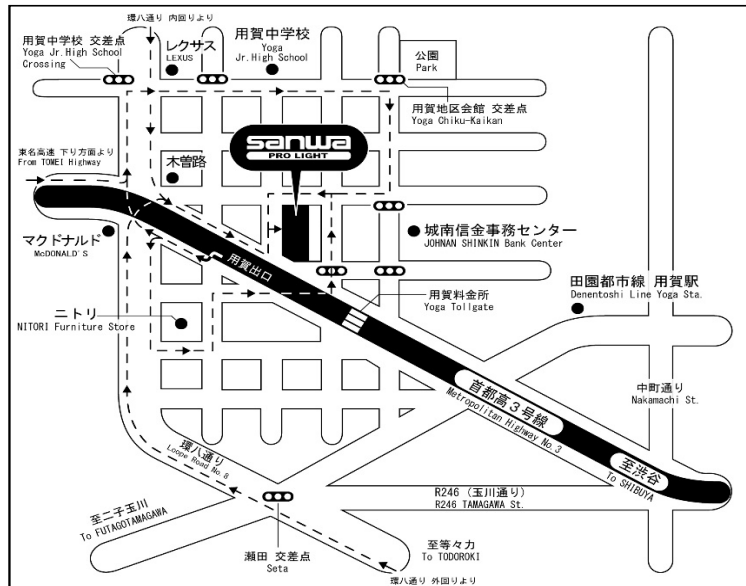

Access to Sanwa Tokyo

- Yoga Station 8 min. walk
- Yoga Ramp 4 min. car

TOKYO

sanwa
PRO LIGHT
株式会社 三和プロライト

京都市右京区西京極郡町56-1 (〒615-0884)
Tel : (075) 321-5200
Fax : (075) 321-4133

6-1 Goori-cho, Nishikyogoku, Ukyo-Ku,
kyoto 615-0884, Japan
Tel : +81-75-321-5200
Fax : +81-75-321-4133