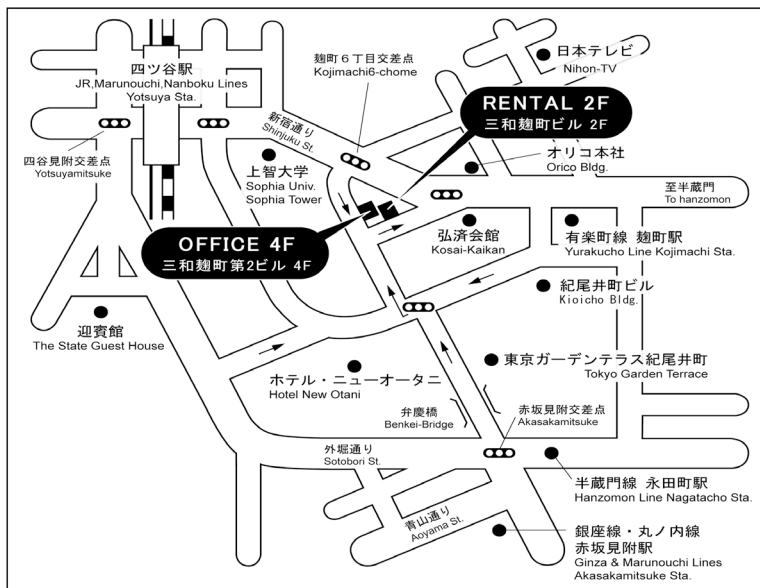

株式会社三和映材社

東京都千代田区麹町5-5 (〒102-0083)

Tel : (03) 5210-3801

Fax : (03) 5210-2260

5-5 Kojimachi, Chiyoda-Ku, Tokyo,
102-0083, Japan

Tel : +81-3-5210-3801

Tel : +81-3-5210-2260

交通のご案内

- ●JR/東京メトロ 四ツ谷駅/赤坂口から 徒歩7分
- ●東京メトロ 麹町駅/2番出口から 徒歩5分
- ●東京メトロ 赤坂見附駅/D出口から 徒歩9分
- ●東京メトロ 永田町駅7番出口から 徒歩9分

Access to Sanwa Tokyo

- ●Yotsuya Station 7 min. walk
- ●Kojimachi Station 5 min. walk
- ●Akasakamitsuke Station 9 min. walk
- ●Nagatacho Station 9 min. walk

TOKYO