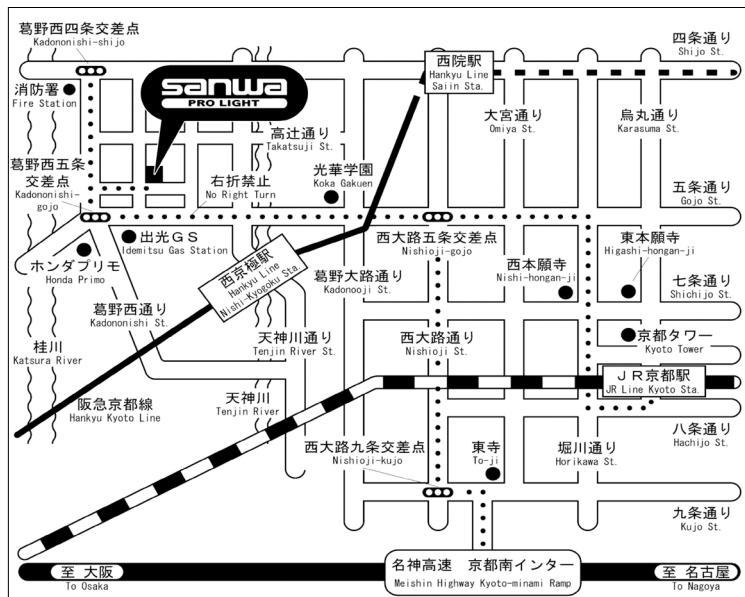

sanwa
PRO LIGHT
株式会社 三和プロライト

東京都世田谷区上用賀5-3-8 (〒158-0098)
Tel : (03) 3707-3001
Fax : (03) 3707-4010

5-3-8 Kamiyoga, Setagaya-Ku, Tokyo,
158-0098, Japan
Tel : +81-3-3707-3001
Tel : +81-3-3707-4010

交通のご案内

- 東急田園都市線 用賀駅から 徒歩 8分
- 首都高速3号線 用賀出口から 車で 4分

Access to Sanwa Tokyo

- Yoga Station 8 min. walk
- Yoga Ramp 4 min. car

TOKYO

sanwa
PRO LIGHT
株式会社 三和プロライト

京都市右京区西京極郡町56-1 (〒615-0884)
Tel : (075) 321-5200
Fax : (075) 321-4133

6-1 Goori-cho, Nishikyogoku, Ukyo-Ku,
kyoto 615-0884, Japan
Tel : +81-75-321-5200
Fax : +81-75-321-4133

交通のご案内

- 阪急西京極駅から 徒歩15分
- JR京都駅から 車で20分
- 名神高速京都南インターから 車で25分

Access to Sanwa Tokyo

- Nishi-Kyogoku Sta. 15 min. walk
- Kyoto Station 20 min. car
- Kyoto-minami Ramp 25 min. car

KYOTO