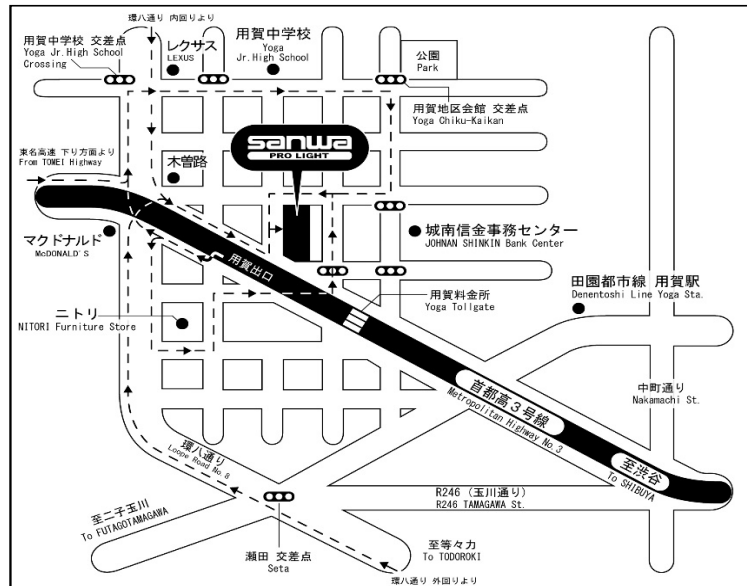

Access to Sanwa Tokyo

- Yoga Station 8 min. walk
- Yoga Ramp 4 min. car

TOKYO

sanwa
PRO LIGHT
株式会社 三和プロライト

京都市右京区西京極郡町56-1 (〒615-0884)
Tel : (075) 321-5200
Fax : (075) 321-4133

6-1 Goori-cho, Nishikyogoku, Ukyo-Ku,
kyoto 615-0884, Japan
Tel : +81-75-321-5200
Fax : +81-75-321-4133