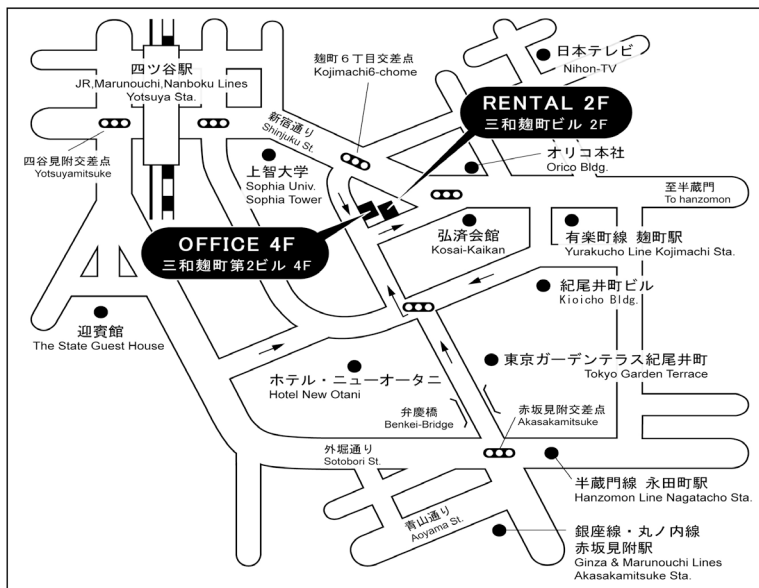

株式会社三和映材社

東京都千代田区麹町5-5 (〒102-0083)

Tel : (03) 5210-3801

Fax : (03) 5210-2260

5-5 Kojimachi, Chiyoda-Ku, Tokyo,
102-0083, Japan

Tel : +81-3-5210-3801

Tel : +81-3-5210-2260

交通のご案内

- ●JR/東京メトロ 四ツ谷駅/赤坂口から 徒歩7分
- ●東京メトロ 麹町駅/2番出口から 徒歩5分
- ●東京メトロ 赤坂見附駅/D出口から 徒歩9分
- ●東京メトロ 永田町駅7番出口から 徒歩9分

Access to Sanwa Tokyo

- ●Yotsuya Station 7 min. walk
- ●Kojimachi Station 5 min. walk
- ●Akasakamitsuke Station 9 min. walk
- ●Nagatacho Station 9 min. walk

TOKYO