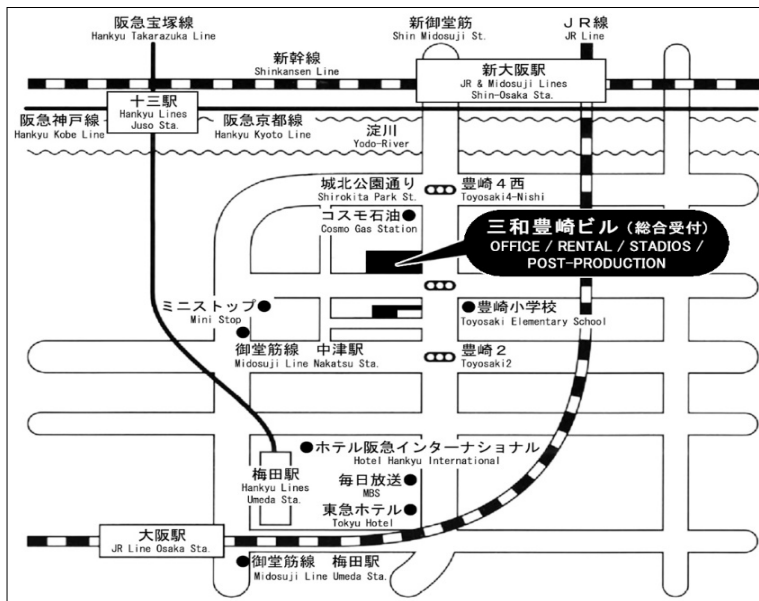

株式会社三和映材社

東京都千代田区麹町5-5 (〒102-0083)

Tel : (03) 5210-3801

Fax : (03) 5210-2260

5-5 Kojimachi, Chiyoda-Ku, Tokyo,
102-0083, Japan

Tel : +81-3-5210-3801

Tel : +81-3-5210-2260

交通のご案内

- ●JR/東京メトロ 四ツ谷駅/赤坂口から 徒歩7分
- ●東京メトロ 麹町駅/2番出口から 徒歩5分
- ●東京メトロ 赤坂見附駅/D出口から 徒歩9分
- ●東京メトロ 永田町駅7番出口から 徒歩9分

Access to Sanwa Tokyo

- ●Yotsuya Station 7 min. walk
- ●Kojimachi Station 5 min. walk
- ●Akasakamitsuke Station 9 min. walk
- ●Nagatacho Station 9 min. walk

TOKYO

株式会社三和映材社

大阪市北区豊崎5-3-1 三和豊崎ビル

豊崎5-2-2 三和豊崎第2ビル

○レンタル部

○ポストプロ部

Tel : (06) 6375-3838

Tel : (06) 6375-3001

Fax : (06) 6375-3010

Fax : (06) 6375-3007

5-3-1 Toyosaki, Kita-Ku, Osaka

531-0072, Japan

○Rental Dept.

○PostProduction Dept.

Tel : +81-6-6375-3838

Tel : +81-6-6375-3001

Fax : +81-6-6375-3010

Fax : +81-6-6375-3007

交通のご案内

- ●JR 大阪駅から 徒歩15分
- ●阪急 梅田駅/茶屋町出口から 徒歩12分
- ●地下鉄 中津駅1番出口から 徒歩 5分
- ●JR 新大阪駅から 車で 7分

Access to Sanwa Tokyo

- ●Osaka Station 15 min. walk
- ●Umeda Station 12 min. walk
- ●Nakatsu Station 5 min. walk
- ●ShinOsaka Station 7 min. car

OSAKA