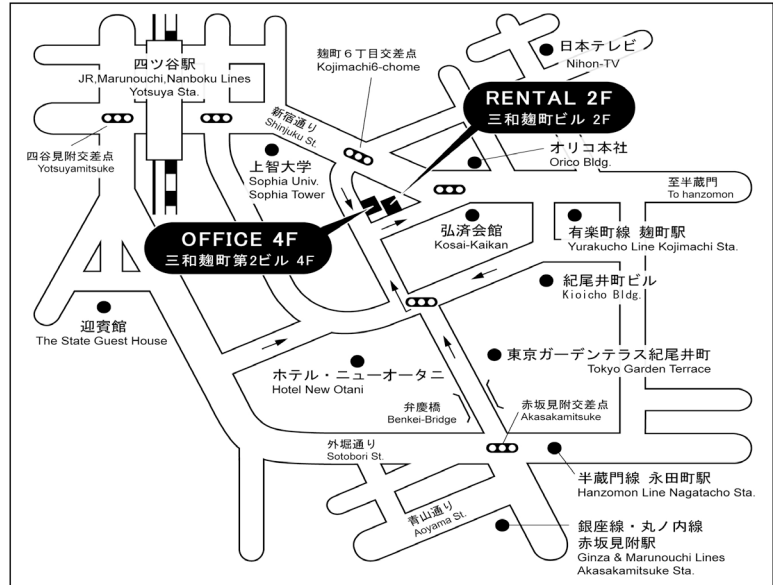

株式会社三和映材社

東京都千代田区麹町5-5 (〒102-0083)

Tel : (03) 5210-3801

Fax : (03) 5210-2260

5-5 Kojimachi, Chiyoda-Ku, Tokyo,
102-0083, Japan

Tel : +81-3-5210-3801

Tel : +81-3-5210-2260

交通のご案内

- ●JR/東京メトロ 四ツ谷駅/赤坂口から 徒歩7分
- ●東京メトロ 麹町駅/2番出口から 徒歩5分
- ●東京メトロ 赤坂見附駅/D出口から 徒歩9分
- ●東京メトロ 永田町駅7番出口から 徒歩9分

Access to Sanwa Tokyo

- ●Yotsuya Station 7 min. walk
- ●Kojimachi Station 5 min. walk
- ●Akasakamitsuke Station 9 min. walk
- ●Nagatacho Station 9 min. walk

TOKYO