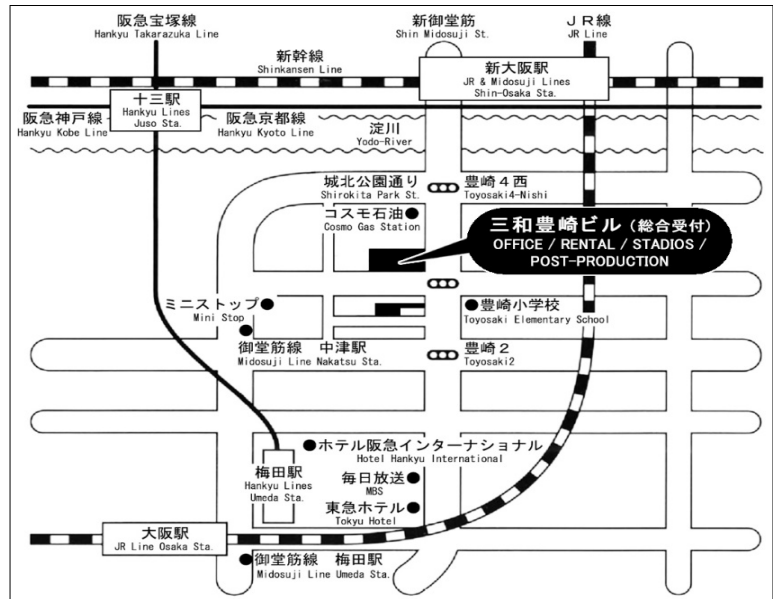

株式会社三和映材社

東京都千代田区麹町5-5 (〒102-0083)

Tel : (03) 5210-3801

Fax : (03) 5210-2260

5-5 Kojimachi, Chiyoda-Ku, Tokyo,
102-0083, Japan

Tel : +81-3-5210-3801

Tel : +81-3-5210-2260

交通のご案内

- ●JR/東京メトロ 四ツ谷駅/赤坂口から 徒歩7分
- ●東京メトロ 麹町駅/2番出口から 徒歩5分
- ●東京メトロ 赤坂見附駅/D出口から 徒歩9分
- ●東京メトロ 永田町駅7番出口から 徒歩9分

Access to Sanwa Tokyo

- ●Yotsuya Station 7 min. walk
- ●Kojimachi Station 5 min. walk
- ●Akasakamitsuke Station 9 min. walk
- ●Nagatacho Station 9 min. walk

TOKYO

株式会社三和映材社

大阪市北区豊崎5-3-1 三和豊崎ビル

豊崎5-2-2 三和豊崎第2ビル

○レンタル部

○ポストプロ部

Tel : (06) 6375-3838

Tel : (06) 6375-3001

Fax : (06) 6375-3010

Fax : (06) 6375-3007

5-3-1 Toyosaki, Kita-Ku, Osaka

531-0072, Japan

○Rental Dept.

○PostProduction Dept.

Tel : +81-6-6375-3838

Tel : +81-6-6375-3001

Fax : +81-6-6375-3010

Fax : +81-6-6375-3007

交通のご案内

- ●JR 大阪駅から 徒歩15分
- ●阪急 梅田駅/茶屋町出口から 徒歩12分
- ●地下鉄 中津駅1番出口から 徒歩 5分
- ●JR 新大阪駅から 車で 7分

Access to Sanwa Tokyo

- ●Osaka Station 15 min. walk
- ●Umeda Station 12 min. walk
- ●Nakatsu Station 5 min. walk
- ●ShinOsaka Station 7 min. car

OSAKA