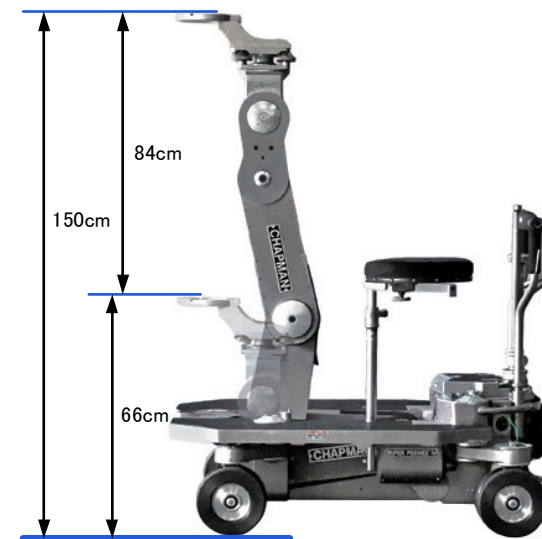

ピーウィードリリー 3 Plus

耐加重	134kg
自重	113kg
リフト上下可動範囲	78cm
リフト上下可動域	スタンダードモード: 63cm ~ 142cm ローモード: 32cm ~ 111cm

ピーウィードリリー 4

耐加重	145kg
自重	131kg
リフト上下可動範囲	84cm
リフト上下可動域	スタンダードモード: 66cm ~ 150cm ローモード: 32cm ~ 116cm

ローモード

スタンダードモード

ドアウェイドリー

マッシューズ ドアウェイドリー

プラットフォーム面積	約 70 × 105cm
└ 拡張ボード使用時	約 120 × 105cm
プラットフォーム高/タイヤ	21cm
プラットフォーム高/レール	22cm
レール幅	62cm
付属レール	× 別途レンタル
カーブレール	○ 使用可能

エグリップメント ドアウェイドリー

プラットフォーム面積	約 75 × 120cm
プラットフォーム高/タイヤ	21cm
プラットフォーム高/レール	22cm
レール幅	62cm
付属レール	× 別途レンタル
カーブレール	○ 使用可能