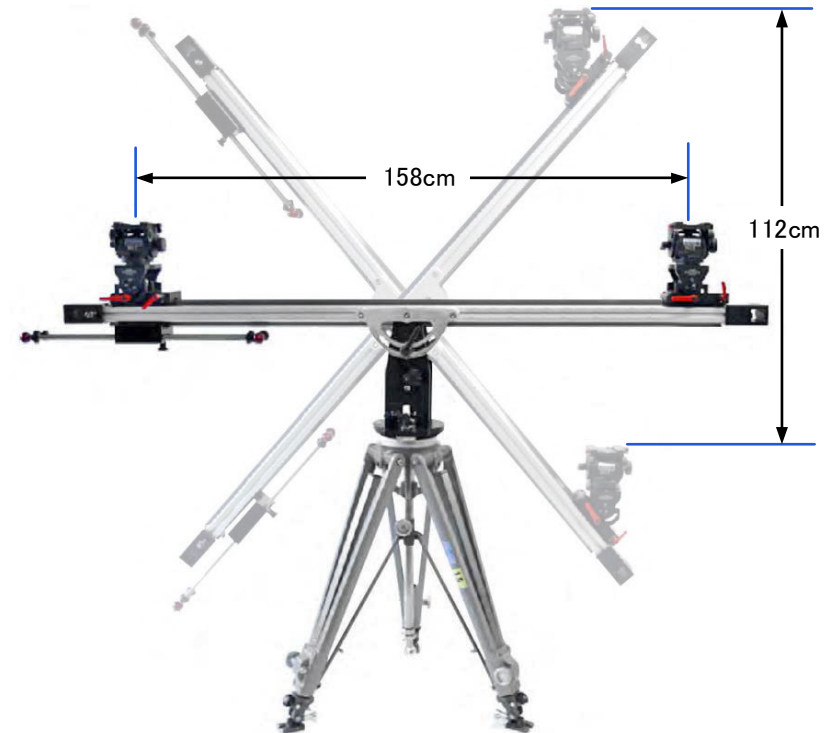

マッシューズ HD DC スライダー

耐加重	30kg
付属レール	直線185cm
ヘッドマウント	NCベース
スライダー可動域	横使用時 158cm / 縦使用時 148cm
床面設置	× 対応
その他付属品	NCベース三脚 / MANFROTTO 503 ヘッド