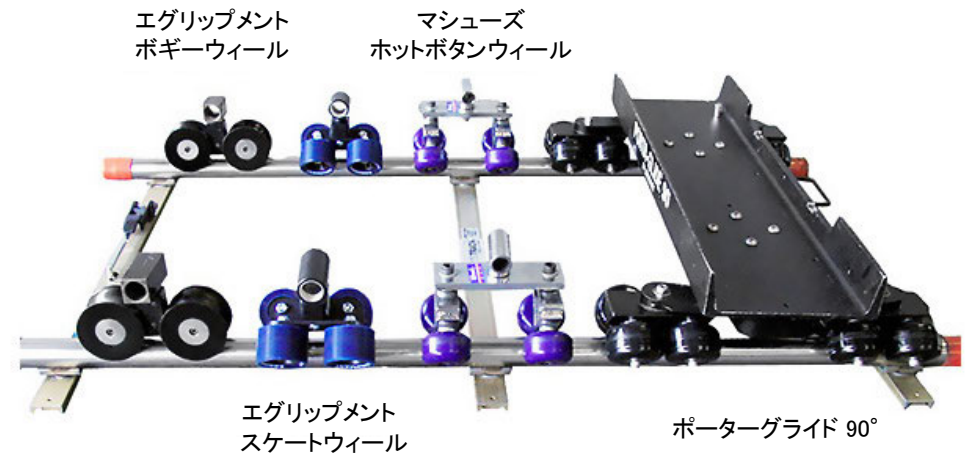

中型移動車 / TGV ドリー (カーブレール対応車両)

中型移動車 (カーブ対応車両)

プラットフォーム面積	73 × 110cm
プラットフォーム高	22cm
レール幅	62cm
自重	約 20kg
付属レール	直線アルミレール 2m × 5
カーブレール	○ 使用可能

TGV ドリー

プラットフォーム面積	76 × 125cm
プラットフォーム高	13cm 高いところで 20cm
レール幅	62cm
自重	約 38kg
付属レール	直線アルミレール 2m × 5
カーブレール	○ 使用可能

ボギーウィールは、色の黒い方が外側になるように取り付けます。

中型移動車と比べてプラットフォーム高が低くなっており、バズーカ(カメラ用の支柱)など可以使用。

ラップトップドリー

100mm ボウルを装備、ローアングル撮影に対応

トラックとウィール(オプション)を使用してレール走行も可能

三脚を搭載可能

プラットフォーム面積	約 70 × 88cm
プラットフォーム高	17cm
レール幅	62cm
耐荷重	150kg
付属レール	× 別途レンタル
カーブレール	○ 使用可能
備考	<ul style="list-style-type: none"> ・プラットフォームに100mmボウルを2か所装備 ・プラットフォームに三脚を搭載可能

フォーカストラックドリー / 各種ウィール

フォーカストラックドリー

プラットフォーム面積	約 77 × 100cm
プラットフォーム高	12cm
レール幅	62cm
付属レール	直線1.5m×5、カーブ30°×3
カーブレール	○ 使用可能
備考	折り畳んで運搬が可能

各種ウィール

ポーターグライド 90° (貸し出しはプロライトのみ)

レール幅	62cm	
使用可能なレール	直線レール / カーブレール各種 + 90° カーブレール	
搭載可能なドリー	中型移動車	マタドールドリー
	エグリップメントドアウェイドリー	マシューズドアウェイドリー
	モデル-10 ドリー	モデル-11 ドリー
	ピーウィードリー 4	