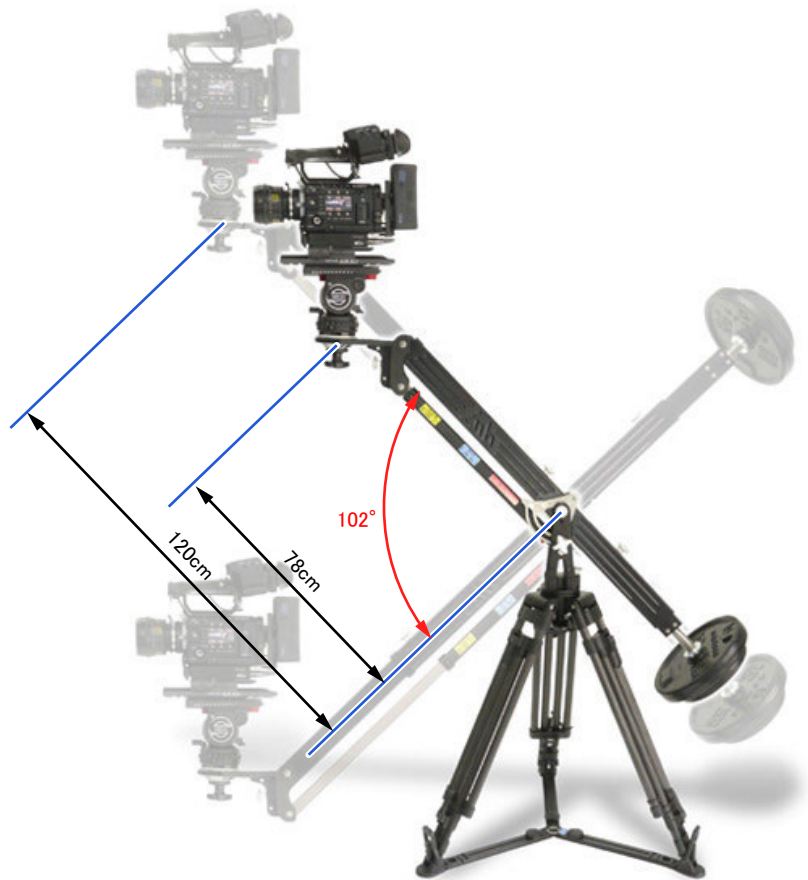

アクションドリー

ステディカム、または
イージーリグマラソンアームが
取付けられます

拡張性の高い、人乗り可能なドリーです。
汎用性のあるポールに、イージーリグやステディカム
などを取り付けて使用することができます。
オプションの拡張プラットフォームを使用することで、
バズーカ(支柱)やライザーを取り付け可能です。

プラットフォーム高	14cm 高いところで 49cm
バンジー用支柱の高さ	180cm ~ 280cm
車幅	46cm / 73cm / 85cm 可変
前後の車輪間隔	66cm / 83cm / 137cm 可変
転回時半径	58cm / 74cm / 89cm 可変

プラットフォーム	75 × 90cm (最大 125 × 90cm)
耐加重	200kg
自重	26.4kg
付属品	拡張用サイドボード
備考	前後の車輪ともステアリングが可能

半径わずか 85cm の、小回りが可能な折り畳み式ドリーです。
プラットフォーム拡張用のサイドボードが付属。
オプションアクセサリを使用して、様々な機能を拡張できます。
また、オプションで、プラットフォーム上にカメラヘッドを直接マウントすることもできます。

ミニジブ ロング

ミニジブ ショート

固定台座(オプション)

固定台座(小)高さ	12cm
固定台座(大)高さ	8cm

E-JIB - イージブ

ラップトップドリーに搭載可能

耐加重	15kg
ヘッドマウント	100mmボウル
アームリーチ	78cm ~ 120cm 可変 (中央~先端)
アーム上下可動域	102°
付属品	三脚 / ウェイト

イージージブ

耐加重	18kg
ヘッドマウント	100mmボウル
ヘッドマウント高さ	14cm ~ (最大高は三脚等の高さによる)
アームリーチ	102cm ~ 161cm 可変 (中央~先端)
アーム上下可動域	220cm
付属品	三脚 / ウェイト

ラダーポッド / スパイダーポッド

ラダーポッド ショート/ロング

	ショート	ロング
ヘッドマウント	100/150mmボウル / NCベース	100/150mmボウル / NCベース
ヘッドマウント高さ	2.2m ~ 3.8m	3.2m ~ 5.7m