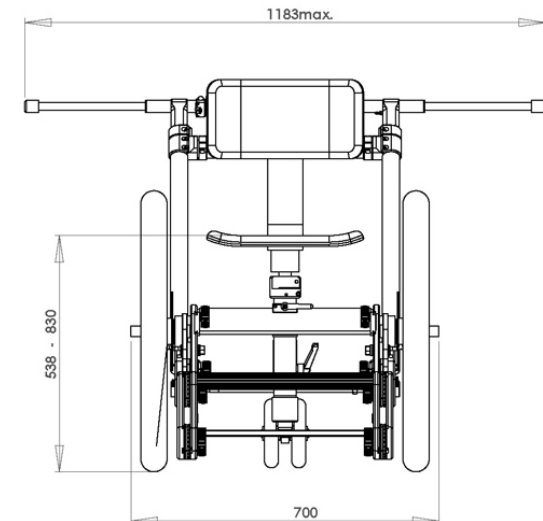

パラリン

シンプルな手押し車です。
サイズ: 幅70×長さ100×高さ90cm

プッシュバーを伸ばすことで、
2人以上で押す・または引くことができます。