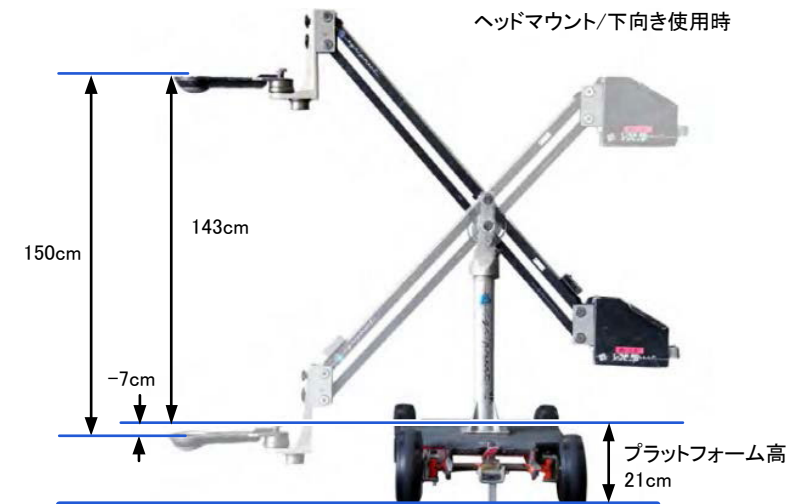

ミニジブ ショート

耐加重	45kg
ヘッドマウント	100/150mmボウル
ヘッドマウント高さ	32cm ~ 162cm
アームリーチ	115cm (中央~先端)
アーム上下可動域	90cm
付属品	支柱 / ウェイト

ミニジブ ロング

耐加重	45kg
ヘッドマウント	100/150mmボウル
ヘッドマウント高さ	-7cm ~ 200cm
アームリーチ	150cm (中央~先端)
アーム上下可動域	150cm
付属品	支柱 / ウェイト

ミニジブ ロング

ミニジブ ショート

固定台座(オプション)

固定台座(小)高さ	12cm
固定台座(大)高さ	8cm

E-JIB - イージブ

ラップトップドリーに搭載可能

耐加重	15kg
ヘッドマウント	100mmボウル
アームリーチ	78cm ~ 120cm 可変 (中央~先端)
アーム上下可動域	102°
付属品	三脚 / ウェイト

イージージブ