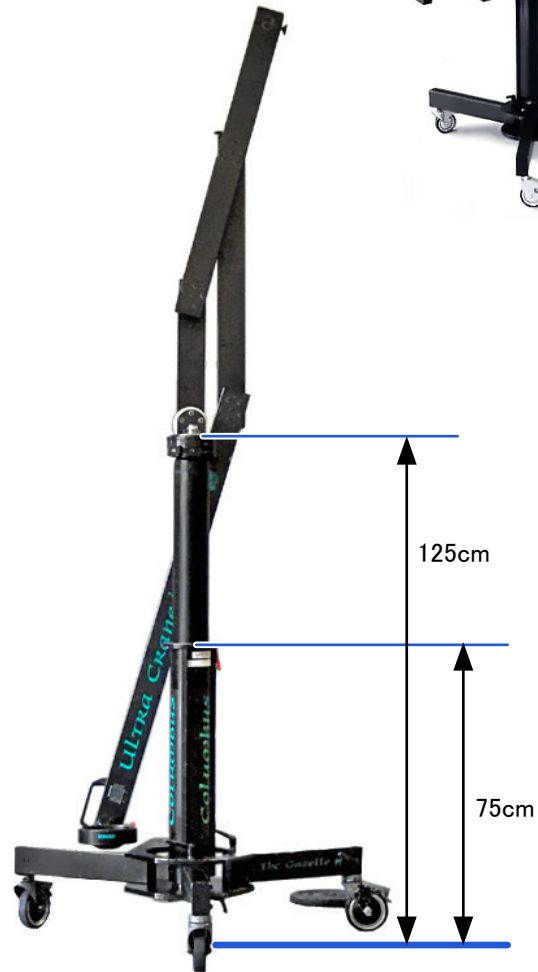

小型移動車用レール(幅43cm/上図)での使用を推奨します。

フィッシャー・ピーウィー等のドリーに取付けて使用可能です。
また、吊り状態での使用もできます。

シネペッド / ALLEX-S

シネペッド

スライダーベースを360°回転することができます。
90°だけ回転させれば、前後左右にスライドできます。

耐加重	55kg
付属レール	直線 107cm
ヘッドマウント	100/150mmボウル / NCベース
スライダー可動域	81cm
床面設置	× 非対応
電動リモート操作	× 非対応
ドリーでの使用	× 非対応
付属品	三脚

スライダーベースが 360° 回転

ALLEX-S

小型カメラ用のカメラスライダーです。
床面設置に対応、スライダーベースの角度変更も可能です。

耐加重	3kg
付属レール	直線 83cm
ヘッドマウント	75mmボウル / 雲台
スライダー可動域	71cm
床面設置	○ 対応
電動リモート操作	× 非対応
ドリーでの使用	× 非対応
付属品	2ステージ三脚

2022/10 レンタルを終了しました

角度をつけたり、垂直での使用も可能

ウルトラクレーン 25

耐加重	25kg
ヘッドマウント	100/150mmボウル
ヘッドマウント高さ	8cm ~ 256cm
支柱高さ	75cm ~ 125cm 可変
アームリーチ	45cm ~ 115cm 可変 (中央~先端)
アーム上下可動域	158cm / 227cm (支柱高さ 最少/最大)
付属品	支柱可変式 / スタンド脚 / ウェイト

ドリーアダプター(オプション)使用で、ドリーのプラットフォーム上に設置できます。

ウルトラクレーン 40

耐加重	40kg
ヘッドマウント	100/150mmボウル
ヘッドマウント高さ	18cm ~ 228cm
支柱高さ	116cm
アームリーチ	56cm ~ 124cm 可変 (中央~先端)
アーム上下可動域	210cm
付属品	支柱 / スタンド脚 / ウェイト

ユーロカップベース(オプション)使用で、ドリーのプラットフォーム上に設置できます。

ミニジブ ショート/ロング

ミニジブ ショート