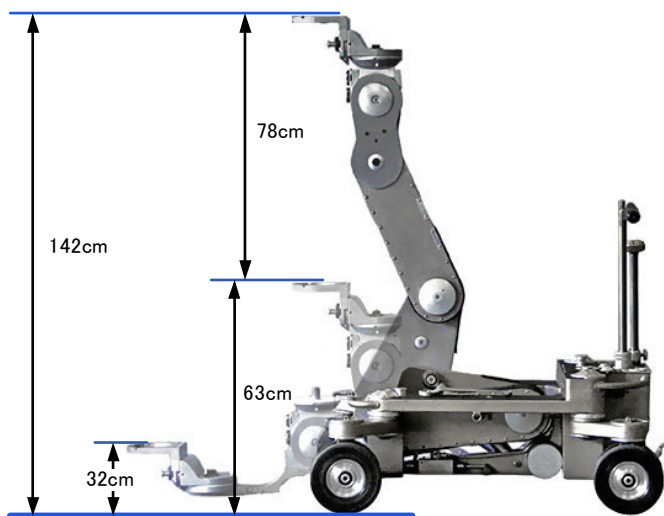

プラットフォーム	75 × 90cm (最大 125 × 90cm)
耐加重	200kg
自重	26.4kg
付属品	拡張用サイドボード
備考	前後の車輪ともステアリングが可能

半径わずか 85cm の、小回りが可能な折り畳み式ドリーです。
プラットフォーム拡張用のサイドボードが付属。
オプションアクセサリを使用して、様々な機能を拡張できます。
また、オプションで、プラットフォーム上にカメラヘッドを直接マウントすることもできます。

別途、専用スケートボードウィールを使用することで、カーブレールでの走行にも対応します。

モデル-11ドリーは、モデル-10ドリーに比べてコンパクトに改良されています。

モデル-10 ドリー

耐加重	227kg
自重	190kg
リフト上下可動範囲	120cm
リフト上下可動域	8cm ~ 127cm / 35cm ~ 160cm

モデル-11 ドリー

耐加重	91kg
自重	145kg
リフト上下可動範囲	95cm
リフト上下可動域	8cm ~ 92cm / 35cm ~ 130cm

J.L.フィッシャー スケートボードウィール セット (オプション)

ピーウィードリリー 3 Plus / ピーウィードリリー 4

チャップマン ピーウィードリリー 3 Plus & 4 は、電動リフト付きのドリーです。
豊富なアクセサリがセットに含まれています。
タイヤは前後ともステアリングが可能で、少ない半径で転回でき、平行移動も可能です。
レール走行にも対応したハイブリッド式のタイヤを装備しており、
ポーターグライド 90° (P.13) を使用することで、カーブレールでの走行にも対応します。

ピーウィードリリー 3 Plus

耐加重	134kg
自重	113kg
リフト上下可動範囲	78cm
リフト上下可動域	スタンダードモード: 63cm ~ 142cm ローモード: 32cm ~ 111cm

ピーウィードリリー 4

耐加重	145kg
自重	131kg
リフト上下可動範囲	84cm
リフト上下可動域	スタンダードモード: 66cm ~ 150cm ローモード: 32cm ~ 116cm

ローモード