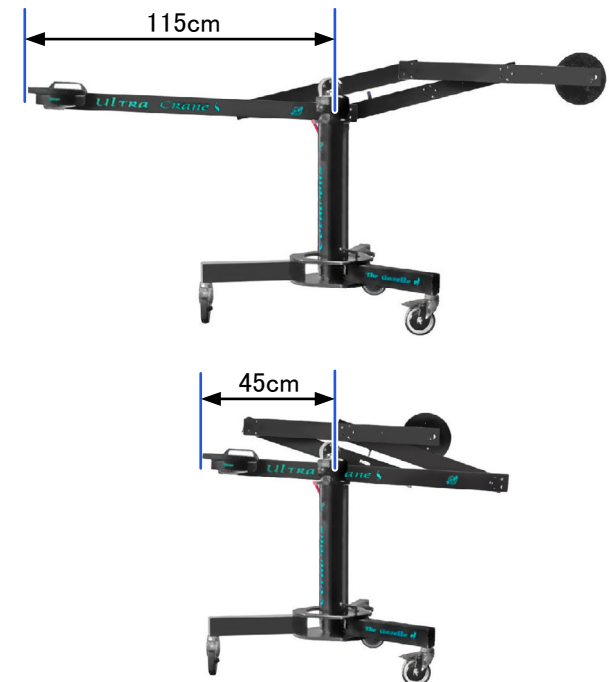

スライダーベースが 360° 回転

ALLEX-S

小型カメラ用のカメラスライダーです。
床面設置に対応、スライダーベースの角度変更も可能です。

耐加重	3kg
付属レール	直線 83cm
ヘッドマウント	75mmボウル / 雲台
スライダー可動域	71cm
床面設置	○ 対応
電動リモート操作	× 非対応
ドリーでの使用	× 非対応
付属品	2ステージ三脚

2022/10 レンタルを終了しました

角度をつけたり、垂直での使用も可能

ウルトラクレーン 25

耐加重	25kg
ヘッドマウント	100/150mmボウル
ヘッドマウント高さ	8cm ~ 256cm
支柱高さ	75cm ~ 125cm 可変
アームリーチ	45cm ~ 115cm 可変 (中央~先端)
アーム上下可動域	158cm / 227cm (支柱高さ 最少/最大)
付属品	支柱可変式 / スタンド脚 / ウェイト

ドリーアダプター(オプション)使用で、ドリーのプラットフォーム上に設置できます。