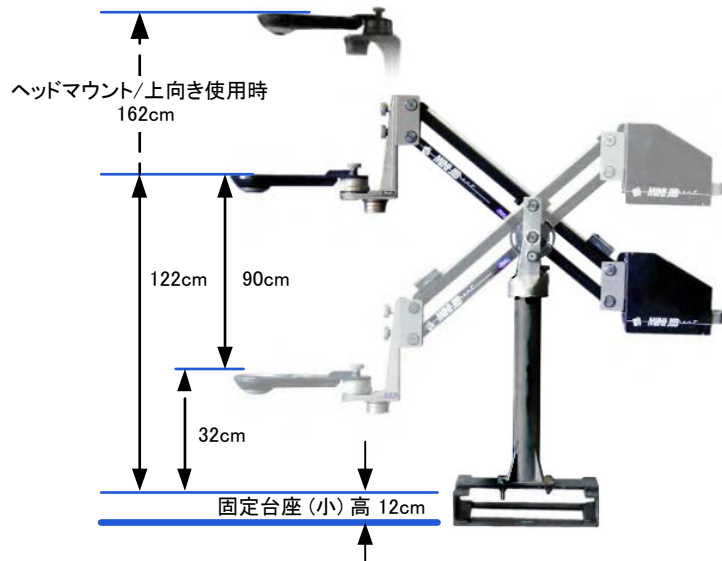

ウルトラクレーン 40

耐加重	40kg
ヘッドマウント	100/150mmボウル
ヘッドマウント高さ	18cm ~ 228cm
支柱高さ	116cm
アームリーチ	56cm ~ 124cm 可変 (中央~先端)
アーム上下可動域	210cm
付属品	支柱 / スタンド脚 / ウェイト

ユーロカップベース(オプション)使用で、ドリーのプラットフォーム上に設置できます。

ミニジブ ショート/ロング

ミニジブ ショート

ミニジブ ショート

耐加重	45kg
ヘッドマウント	100/150mmボウル
ヘッドマウント高さ	32cm ~ 162cm
アームリーチ	115cm (中央~先端)
アーム上下可動域	90cm
付属品	支柱 / ウェイト

ミニジブ ロング

耐加重	45kg
ヘッドマウント	100/150mmボウル
ヘッドマウント高さ	-7cm ~ 200cm
アームリーチ	150cm (中央~先端)
アーム上下可動域	150cm
付属品	支柱 / ウェイト

ミニジブ ロング

ミニジブ ショート

固定台座(オプション)

固定台座(小)高さ	12cm
固定台座(大)高さ	8cm

E-JIB - イージブ

ラップトップドリーに搭載可能

耐加重	15kg
ヘッドマウント	100mmボウル
アームリーチ	78cm ~ 120cm 可変 (中央~先端)
アーム上下可動域	102°
付属品	三脚 / ウェイト

イージージブ