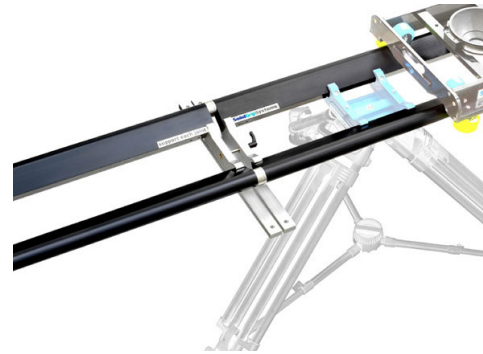

オプションレール(1.5m / 2.3m / 3.0m)でスライダーを延長できます

タンゴローラー

耐加重	15kg
付属レール	直線 100cm / 120cm 各1
ヘッドマウント	100mmボウル
スライダー可動域	86cm ~ 188cm
床面設置	○ 対応

1ケースに収納ができ、運搬もラクに行えます

軽量カメラ向けのカメラスライダーです

傾斜をつけて使用することができます

床面への設置にも対応

マッシューズ HD DC スライダー