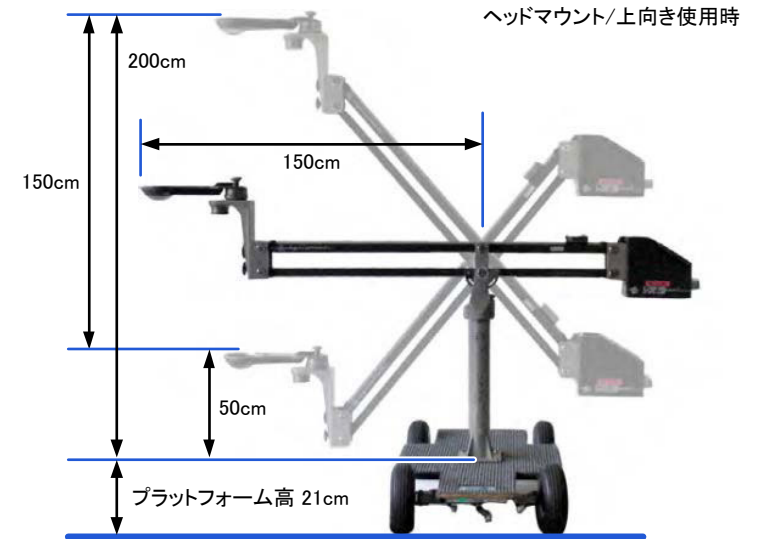

ウルトラクレーン 40

耐加重	40kg
ヘッドマウント	100/150mmボウル
ヘッドマウント高さ	18cm ~ 228cm
支柱高さ	116cm
アームリーチ	56cm ~ 124cm 可変 (中央~先端)
アーム上下可動域	210cm
付属品	支柱 / スタンド脚 / ウェイト

ユーロカップベース(オプション)使用で、ドリーのプラットフォーム上に設置できます。

ミニジブ ショート/ロング

ミニジブ ショート

ミニジブ ショート

耐加重	45kg
ヘッドマウント	100/150mmボウル
ヘッドマウント高さ	32cm ~ 162cm
アームリーチ	115cm (中央~先端)
アーム上下可動域	90cm
付属品	支柱 / ウェイト

ミニジブ ロング

耐加重	45kg
ヘッドマウント	100/150mmボウル
ヘッドマウント高さ	-7cm ~ 200cm
アームリーチ	150cm (中央~先端)
アーム上下可動域	150cm
付属品	支柱 / ウェイト

ミニジブ ロング

ミニジブ ショート

固定台座(オプション)

固定台座(小)高さ	12cm
固定台座(大)高さ	8cm

E-JIB - イージブ

ラップトップドリーに搭載可能

耐加重	15kg
ヘッドマウント	100mmボウル
アームリーチ	78cm ~ 120cm 可変 (中央~先端)
アーム上下可動域	102°
付属品	三脚 / ウェイト

イージージブ