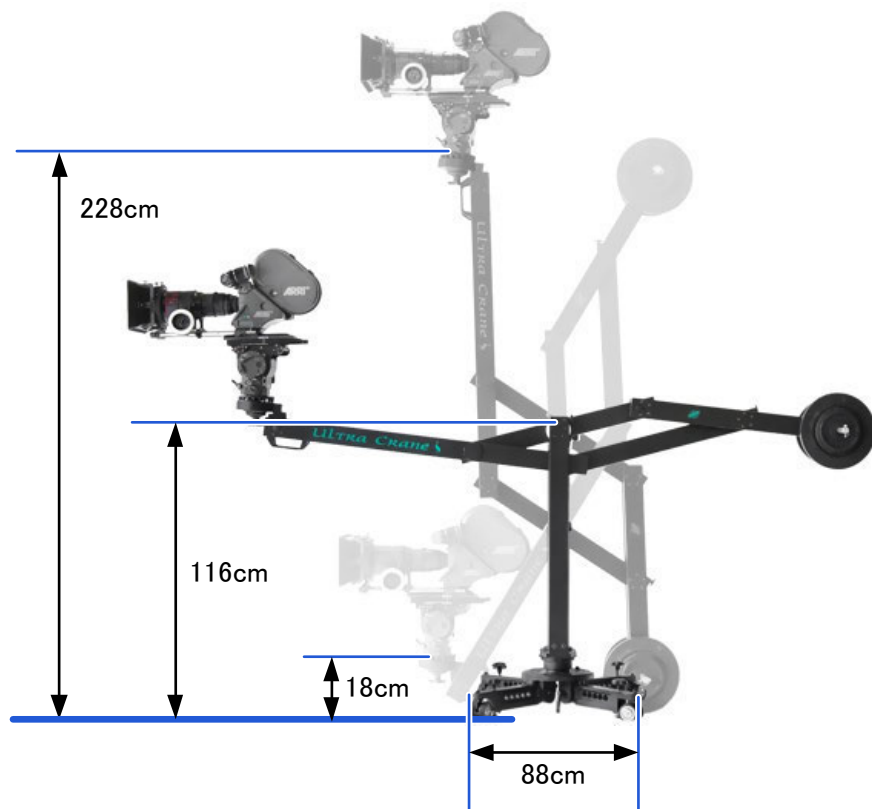

プラットフォーム	75 × 90cm (最大 125 × 90cm)
耐加重	200kg
自重	26.4kg
付属品	拡張用サイドボード
備考	前後の車輪ともステアリングが可能

半径わずか 85cm の、小回りが可能な折り畳み式ドリーです。
プラットフォーム拡張用のサイドボードが付属。
オプションアクセサリを使用して、様々な機能を拡張できます。
また、オプションで、プラットフォーム上にカメラヘッドを直接マウントすることもできます。

スライダーベースが 360° 回転

ALLEX-S

小型カメラ用のカメラスライダーです。
床面設置に対応、スライダーベースの角度変更も可能です。

耐加重	3kg
付属レール	直線 83cm
ヘッドマウント	75mmボウル / 雲台
スライダー可動域	71cm
床面設置	○ 対応
電動リモート操作	× 非対応
ドリーでの使用	× 非対応
付属品	2ステージ三脚

2022/10 レンタルを終了しました

角度をつけたり、垂直での使用も可能

ウルトラクレーン 25

耐加重	25kg
ヘッドマウント	100/150mmボウル
ヘッドマウント高さ	8cm ~ 256cm
支柱高さ	75cm ~ 125cm 可変
アームリーチ	45cm ~ 115cm 可変 (中央~先端)
アーム上下可動域	158cm / 227cm (支柱高さ 最少/最大)
付属品	支柱可変式 / スタンド脚 / ウェイト

ドリーアダプター(オプション)使用で、ドリーのプラットフォーム上に設置できます。

ウルトラクレーン 40

耐加重	40kg
ヘッドマウント	100/150mmボウル
ヘッドマウント高さ	18cm ~ 228cm
支柱高さ	116cm
アームリーチ	56cm ~ 124cm 可変 (中央~先端)
アーム上下可動域	210cm
付属品	支柱 / スタンド脚 / ウェイト

ユーロカップベース(オプション)使用で、ドリーのプラットフォーム上に設置できます。

ミニジブ ショート/ロング

ミニジブ ショート