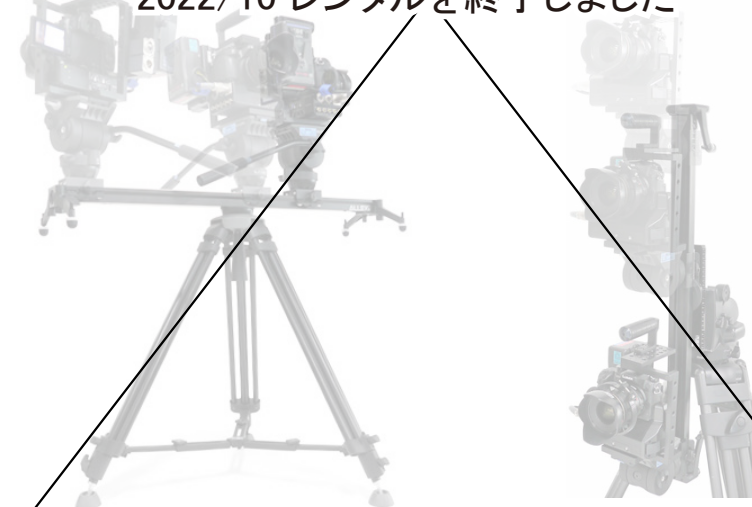

スライダーベースが 360° 回転

ALLEX-S

小型カメラ用のカメラスライダーです。
床面設置に対応、スライダーベースの角度変更も可能です。

耐加重	3kg
付属レール	直線 83cm
ヘッドマウント	75mmボウル / 雲台
スライダー可動域	71cm
床面設置	○ 対応
電動リモート操作	× 非対応
ドリーでの使用	× 非対応
付属品	2ステージ三脚

2022/10 レンタルを終了しました

角度をつけたり、垂直での使用も可能