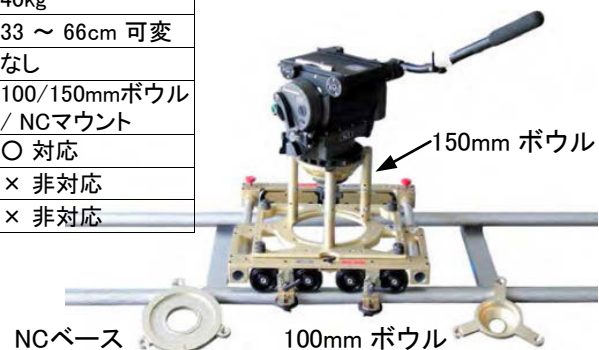

*2022/05 電動モーターは使用不可となりました

サイレントキャット

耐加重	72kg
レール幅	16cm
付属レール	直線1.2m×1
ヘッドマウント	150mmボウル
床面設置	○ 対応
電動リモート操作	× 非対応
ドリーでの使用	○ 対応

カムトラムシステム

耐加重	40kg
レール幅	33 ~ 66cm 可変
付属レール	なし
ヘッドマウント	100/150mmボウル / NCマウント
床面設置	○ 対応
電動リモート操作	× 非対応
ドリーでの使用	× 非対応

小型移動車用レール(幅43cm/上図)での使用を推奨します。

フィッシャー・ピーウィー等のドリーに取付けて使用可能です。
また、吊り状態での使用もできます。

シネペッド / ALLEX-S

シネペッド

スライダーベースを360°回転することができます。
90°だけ回転させれば、前後左右にスライドできます。

耐加重	55kg
付属レール	直線 107cm
ヘッドマウント	100/150mmボウル / NCベース
スライダー可動域	81cm
床面設置	× 非対応
電動リモート操作	× 非対応
ドリーでの使用	× 非対応
付属品	三脚