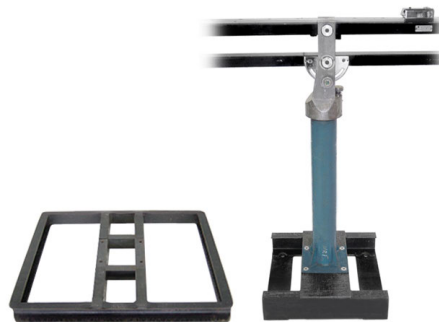

ミニジブ ショート

耐加重	45kg
ヘッドマウント	100/150mmボウル
ヘッドマウント高さ	32cm ~ 162cm
アームリーチ	115cm (中央~先端)
アーム上下可動域	90cm
付属品	支柱 / ウェイト

ミニジブ ロング

耐加重	45kg
ヘッドマウント	100/150mmボウル
ヘッドマウント高さ	-7cm ~ 200cm
アームリーチ	150cm (中央~先端)
アーム上下可動域	150cm
付属品	支柱 / ウェイト

ミニジブ ロング

ミニジブ ショート

固定台座(オプション)

固定台座(小)高さ	12cm
固定台座(大)高さ	8cm

E-JIB - イージブ

ラップトップドリーに搭載可能

耐加重	15kg
ヘッドマウント	100mmボウル
アームリーチ	78cm ~ 120cm 可変 (中央~先端)
アーム上下可動域	102°
付属品	三脚 / ウェイト

イージージブ