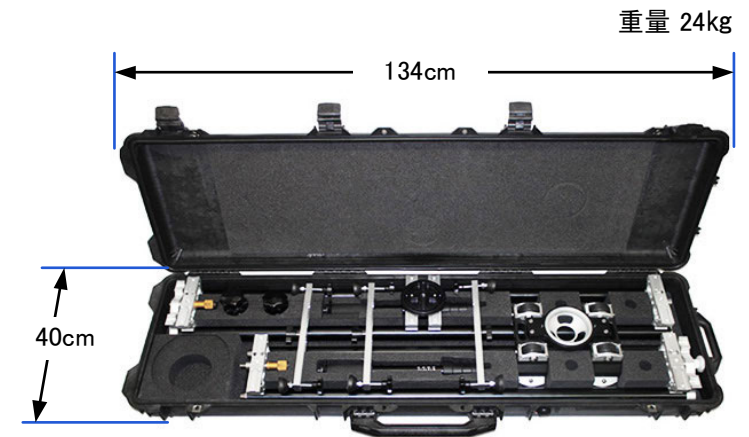

オプションレール(1.5m / 2.3m / 3.0m)でスライダーを延長できます

タンゴローラー

耐加重	15kg
付属レール	直線 100cm / 120cm 各1
ヘッドマウント	100mmボウル
スライダー可動域	86cm ~ 188cm
床面設置	○ 対応

1ケースに収納ができ、運搬もラクに行えます

軽量カメラ向けのカメラスライダーです

傾斜をつけて使用することができます

床面への設置にも対応

マッシューズ HD DC スライダー