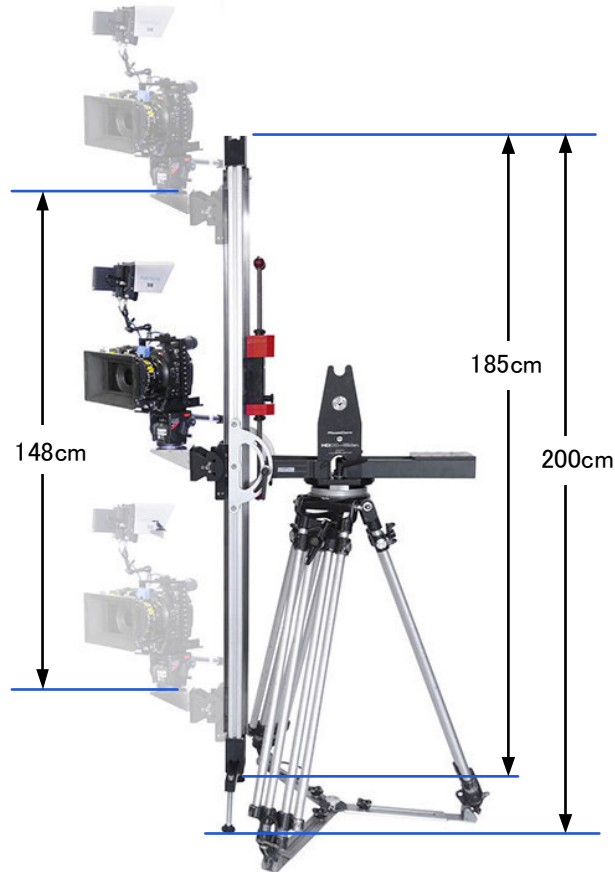

マッシューズ HD DC スライダー

耐加重	30kg
付属レール	直線185cm
ヘッドマウント	NCベース
スライダー可動域	横使用時 158cm / 縦使用時 148cm
床面設置	× 対応
その他付属品	NCベース三脚 / MANFROTTO 503 ヘッド