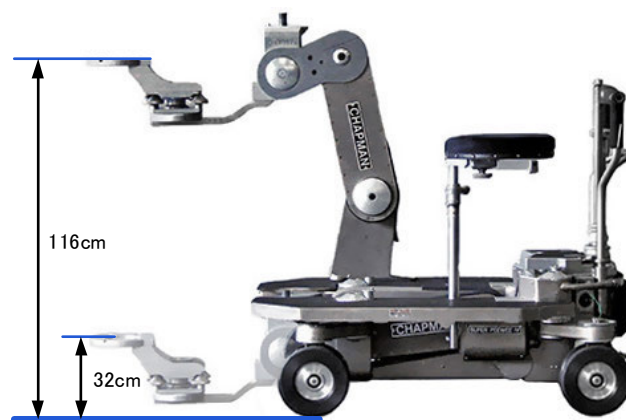

別途、専用スケートボードウィールを使用することで、カーブレールでの走行にも対応します。

モデル-11ドリーは、モデル-10ドリーに比べてコンパクトに改良されています。

モデル-10 ドリー

耐加重	227kg
自重	190kg
リフト上下可動範囲	120cm
リフト上下可動域	8cm ~ 127cm / 35cm ~ 160cm

モデル-11 ドリー

耐加重	91kg
自重	145kg
リフト上下可動範囲	95cm
リフト上下可動域	8cm ~ 92cm / 35cm ~ 130cm

J.L.フィッシャー スケートボードウィール セット (オプション)

ピーウィードリリー 3 Plus / ピーウィードリリー 4

チャップマン ピーウィードリリー 3 Plus & 4 は、電動リフト付きのドリーです。
豊富なアクセサリがセットに含まれています。
タイヤは前後ともステアリングが可能で、少ない半径で転回でき、平行移動も可能です。
レール走行にも対応したハイブリッド式のタイヤを装備しており、
ポーターグライド 90° (P.13) を使用することで、カーブレールでの走行にも対応します。

ピーウィードリリー 3 Plus

耐加重	134kg
自重	113kg
リフト上下可動範囲	78cm
リフト上下可動域	スタンダードモード: 63cm ~ 142cm ローモード: 32cm ~ 111cm

ピーウィードリリー 4

耐加重	145kg
自重	131kg
リフト上下可動範囲	84cm
リフト上下可動域	スタンダードモード: 66cm ~ 150cm ローモード: 32cm ~ 116cm

ローモード