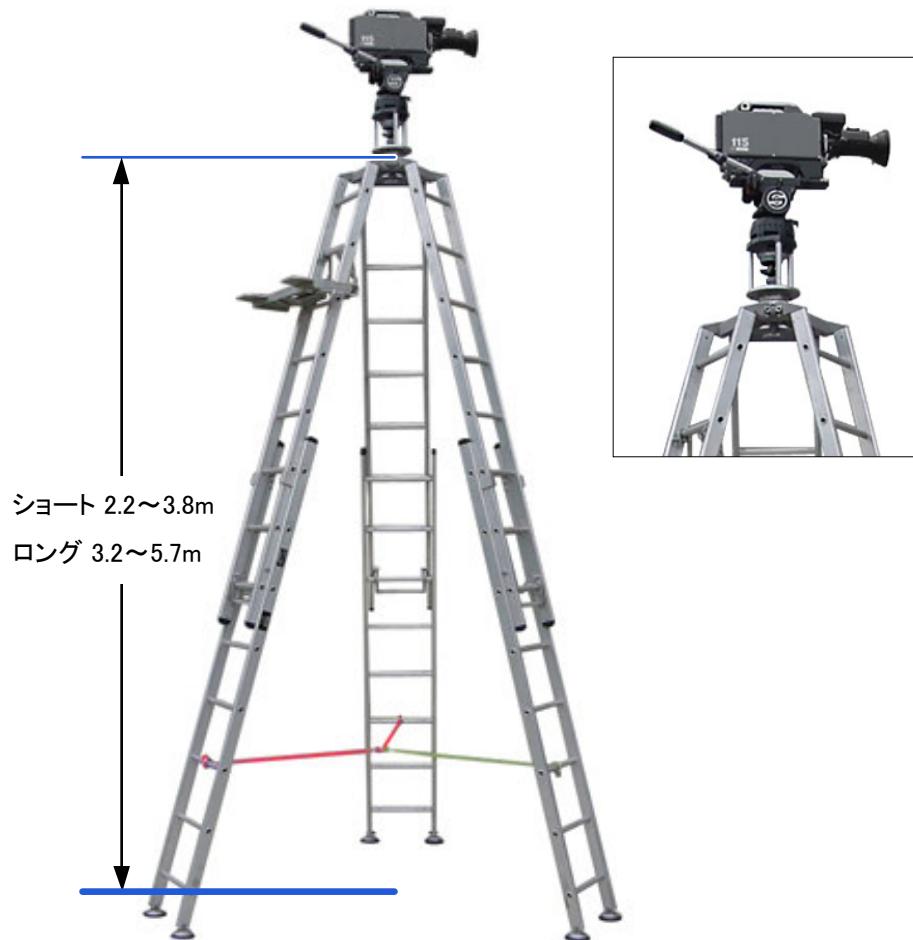

ミニジブ ショート

耐加重	45kg
ヘッドマウント	100/150mmボウル
ヘッドマウント高さ	32cm ~ 162cm
アームリーチ	115cm (中央~先端)
アーム上下可動域	90cm
付属品	支柱 / ウェイト

ミニジブ ロング

耐加重	45kg
ヘッドマウント	100/150mmボウル
ヘッドマウント高さ	-7cm ~ 200cm
アームリーチ	150cm (中央~先端)
アーム上下可動域	150cm
付属品	支柱 / ウェイト

ミニジブ ロング

ミニジブ ショート

固定台座(オプション)

固定台座(小)高さ	12cm
固定台座(大)高さ	8cm

E-JIB - イージブ

ラップトップドリーに搭載可能

耐加重	15kg
ヘッドマウント	100mmボウル
アームリーチ	78cm ~ 120cm 可変 (中央~先端)
アーム上下可動域	102°
付属品	三脚 / ウェイト

イージージブ

耐加重	18kg
ヘッドマウント	100mmボウル
ヘッドマウント高さ	14cm ~ (最大高は三脚等の高さによる)
アームリーチ	102cm ~ 161cm 可変 (中央~先端)
アーム上下可動域	220cm
付属品	三脚 / ウェイト

ラダーポッド / スパイダーポッド

ラダーポッド ショート/ロング

	ショート	ロング
ヘッドマウント	100/150mmボウル / NCベース	100/150mmボウル / NCベース
ヘッドマウント高さ	2.2m ~ 3.8m	3.2m ~ 5.7m