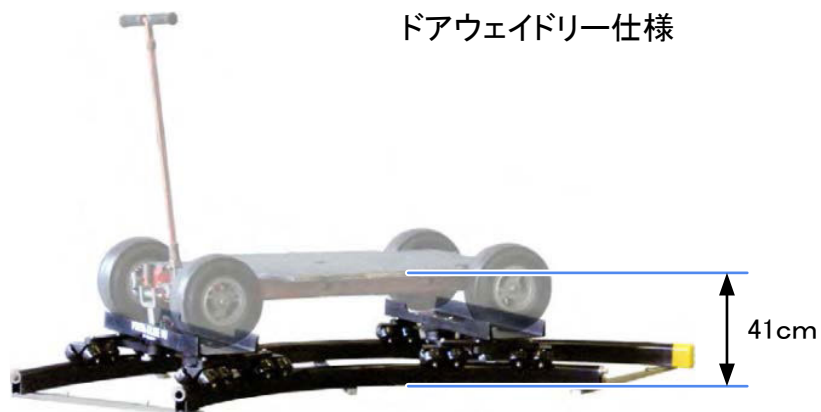

ポーターグライド90° は、各種直線/カーブレールその他、バートラック90° カーブレールを使用可能にするウィールです。

ドアウェイドリー仕様