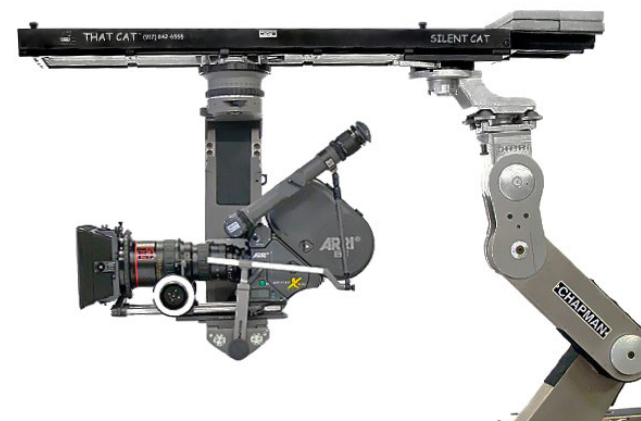

フィッシャー・ピーウィー等のドリーに取付けて使用可能です。
また、吊り状態での使用もできます。