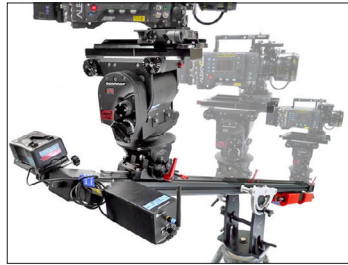

キット使用で、タイムラプス撮影も可能

耐加重	30kg
付属レール	直線185cm
ヘッドマウント	NCベース
スライダー可動域	横使用時 158cm / 縦使用時 148cm
床面設置	× 対応
その他付属品	NCベース三脚 / MANFROTTO 503 ヘッド