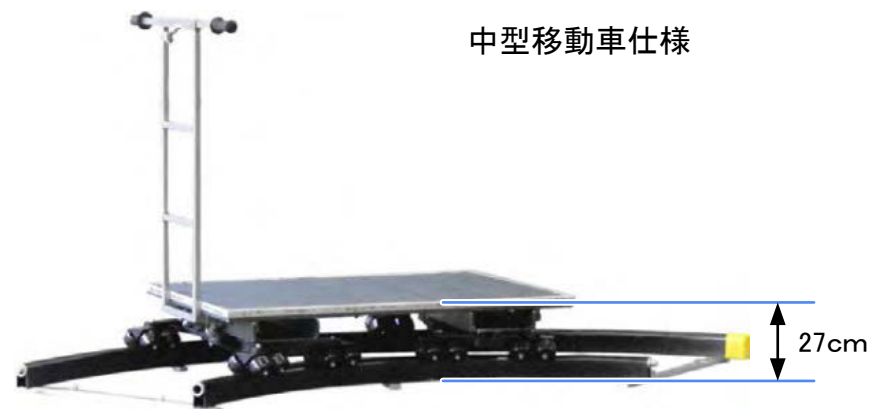

ポーターグライド 90° (貸し出しはプロライトのみ)

レール幅	62cm	
使用可能なレール	直線レール / カーブレール各種 + 90° カーブレール	
搭載可能なドリー	中型移動車	マタドールドリー
	エグリップメントドアウェイドリー	マシューズドアウェイドリー
	モデル-10 ドリー	モデル-11 ドリー
	ピーウィードリー 4	

ポーターグライド90° は、各種直線/カーブレールその他、バートラック90° カーブレールを使用可能にするウィールです。

中型移動車仕様

中型移動車は欠けている方が外側になるように取り付けます