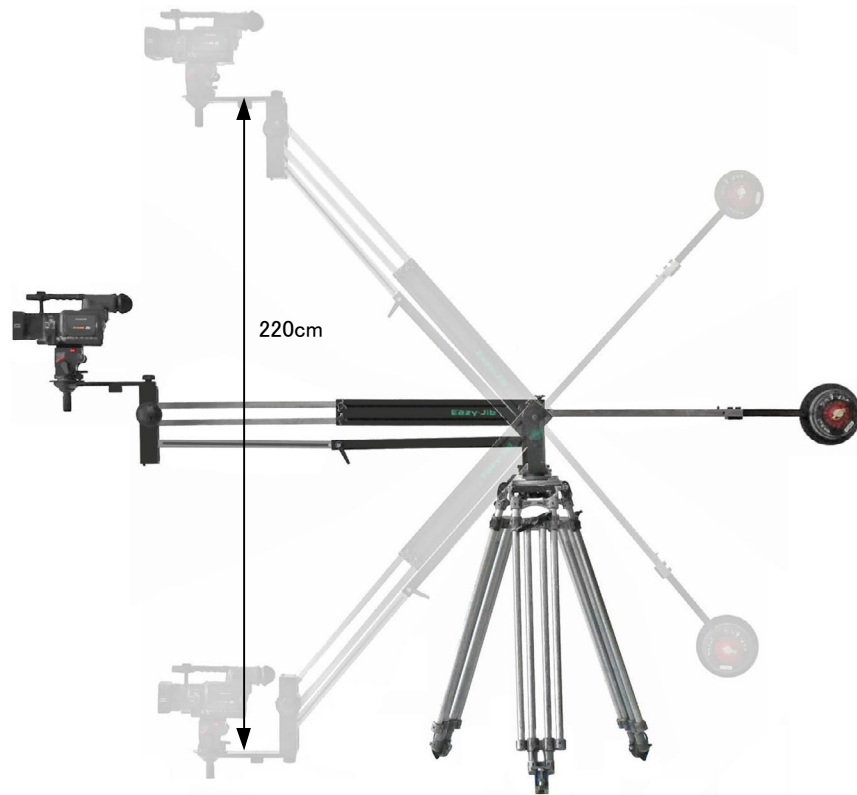

アクションドリー

ステディカム、または
イージーリグマラソンアームが
取付けられます

拡張性の高い、人乗り可能なドリーです。
汎用性のあるポールに、イージーリグやステディカム
などを取り付けて使用することができます。
オプションの拡張プラットフォームを使用することで、
バズーカ(支柱)やライザーを取り付け可能です。

プラットフォーム高	14cm 高いところで 49cm
バンジー用支柱の高さ	180cm ~ 280cm
車幅	46cm / 73cm / 85cm 可変
前後の車輪間隔	66cm / 83cm / 137cm 可変
転回時半径	58cm / 74cm / 89cm 可変

プラットフォーム	75 × 90cm (最大 125 × 90cm)
耐加重	200kg
自重	26.4kg
付属品	拡張用サイドボード
備考	前後の車輪ともステアリングが可能

半径わずか 85cm の、小回りが可能な折り畳み式ドリーです。
プラットフォーム拡張用のサイドボードが付属。
オプションアクセサリを使用して、様々な機能を拡張できます。
また、オプションで、プラットフォーム上にカメラヘッドを直接マウントすることもできます。

ミニジブ ロング

ミニジブ ショート

固定台座(オプション)

固定台座(小)高さ	12cm
固定台座(大)高さ	8cm

E-JIB - イージブ

ラップトップドリーに搭載可能

耐加重	15kg
ヘッドマウント	100mmボウル
アームリーチ	78cm ~ 120cm 可変 (中央~先端)
アーム上下可動域	102°
付属品	三脚 / ウェイト

イージージブ

耐加重	18kg
ヘッドマウント	100mmボウル
ヘッドマウント高さ	14cm ~ (最大高は三脚等の高さによる)
アームリーチ	102cm ~ 161cm 可変 (中央~先端)
アーム上下可動域	220cm
付属品	三脚 / ウェイト

ラダーポッド / スパイダーポッド

ラダーポッド ショート/ロング

	ショート	ロング
ヘッドマウント	100/150mmボウル / NCベース	100/150mmボウル / NCベース
ヘッドマウント高さ	2.2m ~ 3.8m	3.2m ~ 5.7m