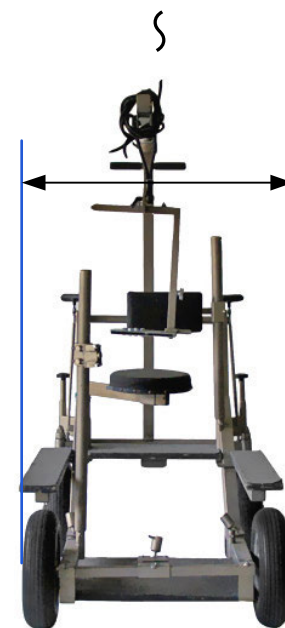

アクションドリー

ステディカム、または
イージーリグマラソンアームが
取付けられます

拡張性の高い、人乗り可能なドリーです。
汎用性のあるポールに、イージーリグやステディカム
などを取り付けて使用することができます。
オプションの拡張プラットフォームを使用することで、
バズーカ(支柱)やライザーを取り付け可能です。

プラットフォーム高	14cm 高いところで 49cm
バンジー用支柱の高さ	180cm ~ 280cm
車幅	46cm / 73cm / 85cm 可変
前後の車輪間隔	66cm / 83cm / 137cm 可変
転回時半径	58cm / 74cm / 89cm 可変

46cm

イージーリグマラソンアーム仕様

バンジー(吊り具)
カメラ用の吊り具です

85cm

ショットセーバードリー

アクションドリーと同じく、拡張性の高いドリーです。
汎用性のあるポールに、イージーリグやステディカム
などを取り付けて使用することができます。
アクションドリーと同じく、オプションの拡張プラットフォームを使用することで、
バズーカ(支柱)やライザーを取り付け可能です。

高さ	105cm
長さ	128cm
車幅	65cm / 90cm 可変
自重	55kg
備考	直線走行/ステアリング走行の切り替えが可能

直線走行用のタイヤで真っ直ぐに走行します。

ステアリング走行仕様

イージーリグ マラソンアームとの組み合わせ

リキシャドリー / パラリン (リキシャドリーの貸し出しはプロライトのみ)

リキシャドリー

軽快で滑らかに走行する人乗り用のドリーです。
ブレーキレバー付きで安全、別途アクセサリ使用で砂地や芝生などの
オフロード走行も可能な、撮影専用の手押し車です。
ステディカムやイージーリグマラソンアームなどと組み合わせて使用できます。