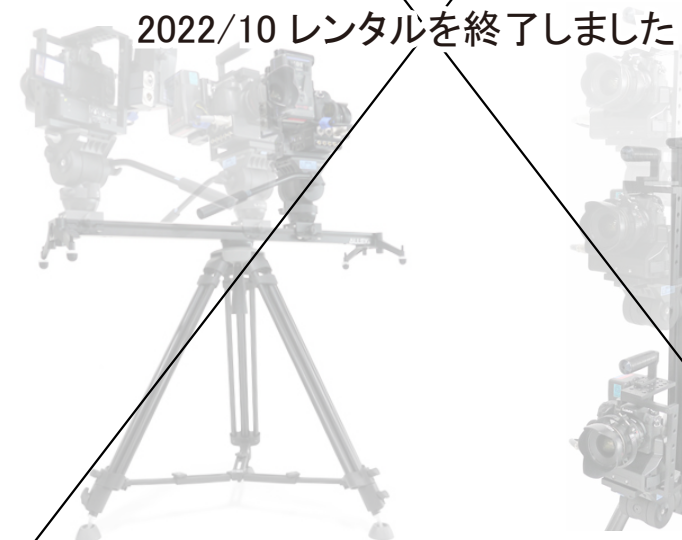

2022/10 レンタルを終了しました

角度をつけたり、垂直での使用も可能