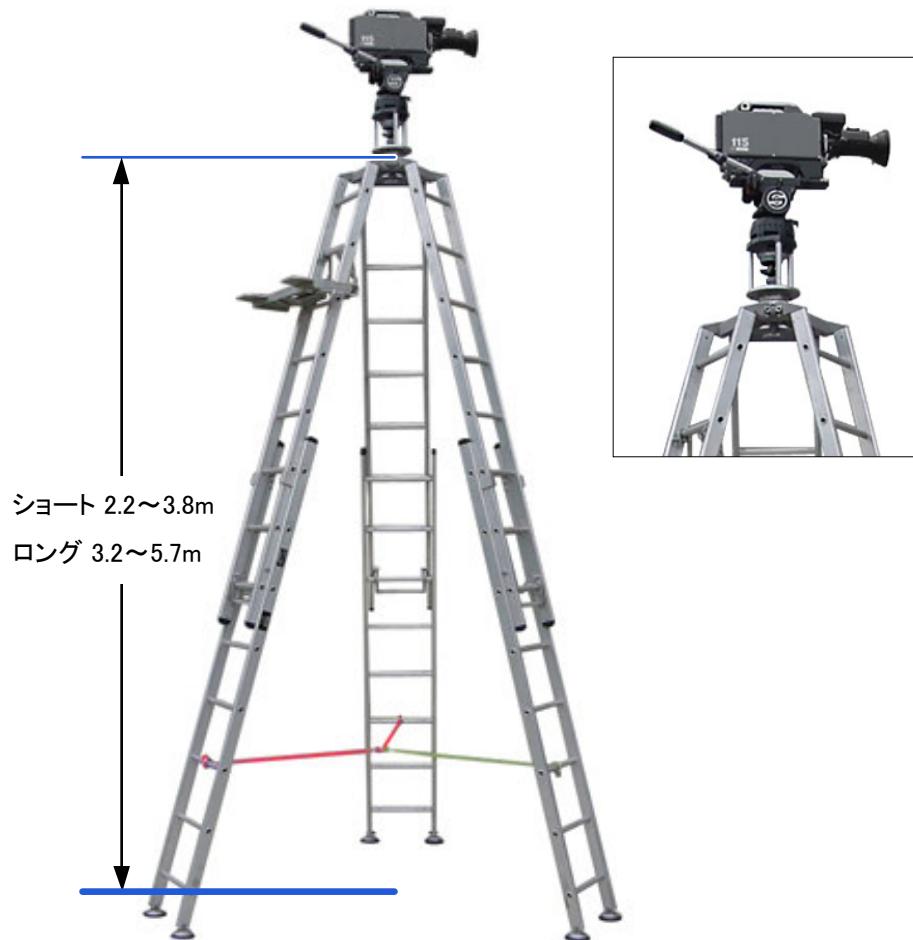

ミニジブ ショート

耐加重	45kg
ヘッドマウント	100/150mmボウル
ヘッドマウント高さ	32cm ~ 162cm
アームリーチ	115cm (中央～先端)
アーム上下可動域	90cm
付属品	支柱 / ウェイト

ミニジブ ロング

耐加重	45kg
ヘッドマウント	100/150mmボウル
ヘッドマウント高さ	-7cm ~ 200cm
アームリーチ	150cm (中央～先端)
アーム上下可動域	150cm
付属品	支柱 / ウェイト

ミニジブ ロング

ミニジブ ショート

固定台座 (オプション)

固定台座 (小) 高さ	12cm
固定台座 (大) 高さ	8cm

E-JIB - イージブ

ラップトップドリーに搭載可能

耐加重	15kg
ヘッドマウント	100mmボウル
アームリーチ	78cm ~ 120cm 可変 (中央~先端)
アーム上下可動域	102°
付属品	三脚 / ウェイト

イージージブ

耐加重	18kg
ヘッドマウント	100mmボウル
ヘッドマウント高さ	14cm ~ (最大高は三脚等の高さによる)
アームリーチ	102cm ~ 161cm 可変 (中央~先端)
アーム上下可動域	220cm
付属品	三脚 / ウェイト

ラダーポッド / スパイダーポッド

ラダーポッド ショート/ロング

	ショート	ロング
ヘッドマウント	100/150mmボウル / NCベース	100/150mmボウル / NCベース
ヘッドマウント高さ	2.2m ~ 3.8m	3.2m ~ 5.7m