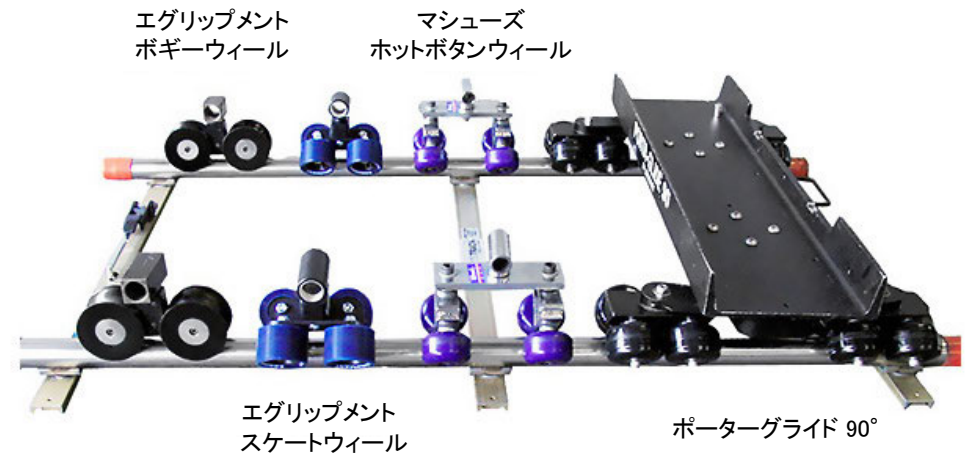

中型移動車 / TGV ドリー (カーブレール対応車両)

中型移動車 (カーブ対応車両)

プラットフォーム面積	73 × 110cm
プラットフォーム高	22cm
レール幅	62cm
自重	約 20kg
付属レール	直線アルミレール 2m × 5
カーブレール	○ 使用可能

TGV ドリー

プラットフォーム面積	76 × 125cm
プラットフォーム高	13cm 高いところで 20cm
レール幅	62cm
自重	約 38kg
付属レール	直線アルミレール 2m × 5
カーブレール	○ 使用可能

ボギーウィールは、色の黒い方が外側になるように取り付けます。

中型移動車と比べてプラットフォーム高が低くなっており、バズーカ(カメラ用の支柱)などが使用できます。

ラップトップドリー

100mm ボウルを装備、ローアングル撮影に対応

トラックとウィール(オプション)を使用してレール走行も可能

三脚を搭載可能

プラットフォーム面積	約 70 × 88cm
プラットフォーム高	17cm
レール幅	62cm
耐荷重	150kg
付属レール	× 別途レンタル
カーブレール	○ 使用可能
備考	<ul style="list-style-type: none"> ・プラットフォームに100mmボウルを2か所装備 ・プラットフォームに三脚を搭載可能

フォーカストラックドリー / 各種ウィール

フォーカストラックドリー

プラットフォーム面積	約 77 × 100cm
プラットフォーム高	12cm
レール幅	62cm
付属レール	直線1.5m×5、カーブ30°×3
カーブレール	○ 使用可能
備考	折り畳んで運搬が可能

各種ウィール

ポーターグライド 90° (貸し出しはプロライトのみ)

レール幅	62cm	
使用可能なレール	直線レール / カーブレール各種 + 90° カーブレール	
搭載可能なドリー	中型移動車	マタドールドリー
	エグリップメントドアウエイドリー	マシューズドアウエイドリー
	モデル-10 ドリー	モデル-11 ドリー
	ピーウィードリー 4	