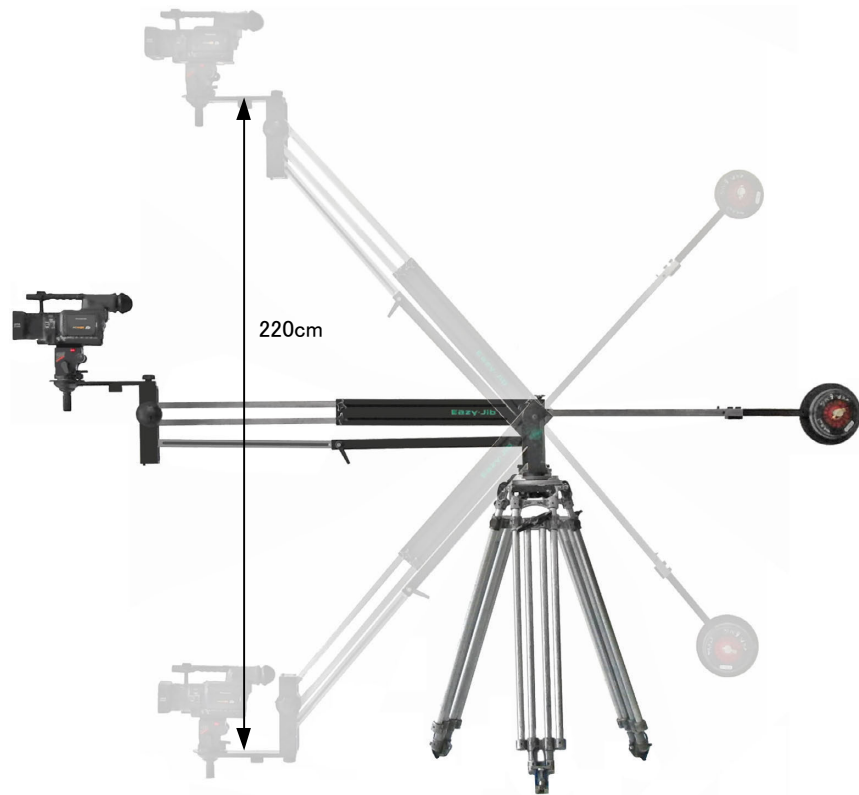

46cm

190cm

イーजीリグマラソンアーム仕様

バンジー(吊り具)
カメラ用の吊り具です

85cm

ショットセーバードリー

アクションドリーと同じく、拡張性の高いドリーです。
汎用性のあるポールに、イージーリグやステディカム
などを取り付けて使用することができます。
アクションドリーと同じく、オプションの拡張プラットフォームを使用することで、
バズーカ(支柱)やライザーを取り付け可能です。

高さ	105cm
長さ	128cm
車幅	65cm / 90cm 可変
自重	55kg
備考	直線走行/ステアリング走行の切り替えが可能

プラットフォーム	75 × 90cm (最大 125 × 90cm)
耐加重	200kg
自重	26.4kg
付属品	拡張用サイドボード
備考	前後の車輪ともステアリングが可能

半径わずか 85cm の、小回りが可能な折り畳み式ドリーです。
プラットフォーム拡張用のサイドボードが付属。
オプションアクセサリを使用して、様々な機能を拡張できます。
また、オプションで、プラットフォーム上にカメラヘッドを直接マウントすることもできます。

ミニジブ ロング

ミニジブ ショート

固定台座 (オプション)

固定台座 (小) 高さ	12cm
固定台座 (大) 高さ	8cm

E-JIB - イージブ

ラップトップドリーに搭載可能

耐加重	15kg
ヘッドマウント	100mmボウル
アームリーチ	78cm ~ 120cm 可変 (中央~先端)
アーム上下可動域	102°
付属品	三脚 / ウェイト

イージージブ

耐加重	18kg
ヘッドマウント	100mmボウル
ヘッドマウント高さ	14cm ~ (最大高は三脚等の高さによる)
アームリーチ	102cm ~ 161cm 可変 (中央~先端)
アーム上下可動域	220cm
付属品	三脚 / ウェイト

ラダーポッド / スパイダーポッド

ラダーポッド ショート/ロング

	ショート	ロング
ヘッドマウント	100/150mmボウル / NCベース	100/150mmボウル / NCベース
ヘッドマウント高さ	2.2m ~ 3.8m	3.2m ~ 5.7m