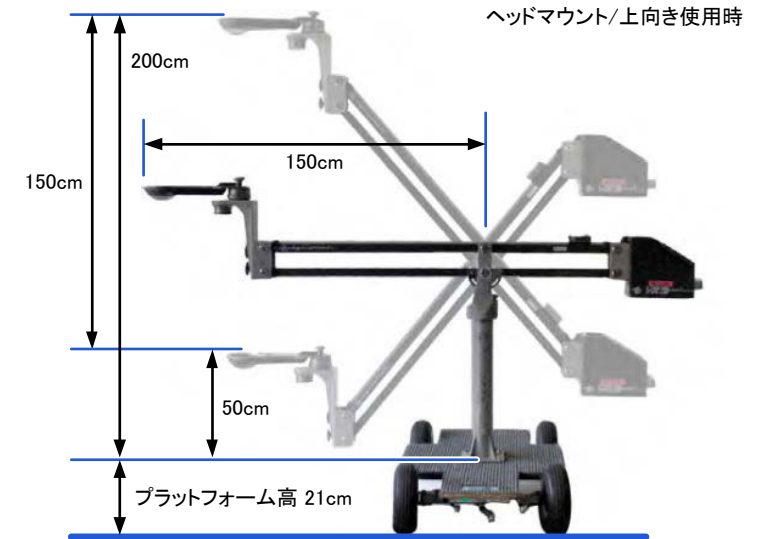

耐加重	25kg
ヘッドマウント	100/150mmボウル
ヘッドマウント高さ	8cm ~ 256cm
支柱高さ	75cm ~ 125cm 可変
アームリーチ	45cm ~ 115cm 可変 (中央~先端)
アーム上下可動域	158cm / 227cm (支柱高さ 最少/最大)
付属品	支柱可変式 / スタンド脚 / ウェイト

ドリーアダプター(オプション)使用で、ドリーのプラットフォーム上に設置できます。

ウルトラクレーン 40

耐加重	40kg
ヘッドマウント	100/150mmボウル
ヘッドマウント高さ	18cm ~ 228cm
支柱高さ	116cm
アームリーチ	56cm ~ 124cm 可変 (中央~先端)
アーム上下可動域	210cm
付属品	支柱 / スタンド脚 / ウェイト

ユーロカップベース(オプション)使用で、ドリーのプラットフォーム上に設置できます。

ミニジブ ショート/ロング

ミニジブ ショート

ミニジブ ショート

耐加重	45kg
ヘッドマウント	100/150mmボウル
ヘッドマウント高さ	32cm ~ 162cm
アームリーチ	115cm (中央～先端)
アーム上下可動域	90cm
付属品	支柱 / ウェイト

ミニジブ ロング

耐加重	45kg
ヘッドマウント	100/150mmボウル
ヘッドマウント高さ	-7cm ~ 200cm
アームリーチ	150cm (中央～先端)
アーム上下可動域	150cm
付属品	支柱 / ウェイト

ミニジブ ロング

ミニジブ ショート

固定台座 (オプション)

固定台座 (小) 高さ	12cm
固定台座 (大) 高さ	8cm

E-JIB - イージブ

ラップトップドリーに搭載可能

耐加重	15kg
ヘッドマウント	100mmボウル
アームリーチ	78cm ~ 120cm 可変 (中央~先端)
アーム上下可動域	102°
付属品	三脚 / ウェイト

イージージブ