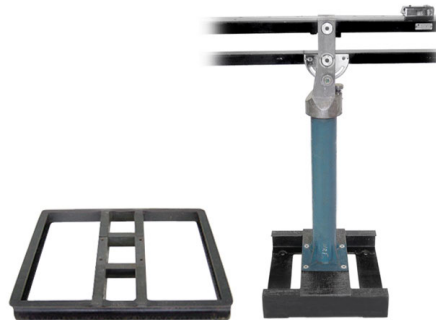

ミニジブ ショート

耐加重	45kg
ヘッドマウント	100/150mmボウル
ヘッドマウント高さ	32cm ~ 162cm
アームリーチ	115cm (中央～先端)
アーム上下可動域	90cm
付属品	支柱 / ウェイト

ミニジブ ロング

耐加重	45kg
ヘッドマウント	100/150mmボウル
ヘッドマウント高さ	-7cm ~ 200cm
アームリーチ	150cm (中央～先端)
アーム上下可動域	150cm
付属品	支柱 / ウェイト

ミニジブ ロング

ミニジブ ショート

固定台座 (オプション)

固定台座 (小) 高さ	12cm
固定台座 (大) 高さ	8cm

E-JIB - イージブ

ラップトップドリーに搭載可能

耐加重	15kg
ヘッドマウント	100mmボウル
アームリーチ	78cm ~ 120cm 可変 (中央~先端)
アーム上下可動域	102°
付属品	三脚 / ウェイト

イージージブ