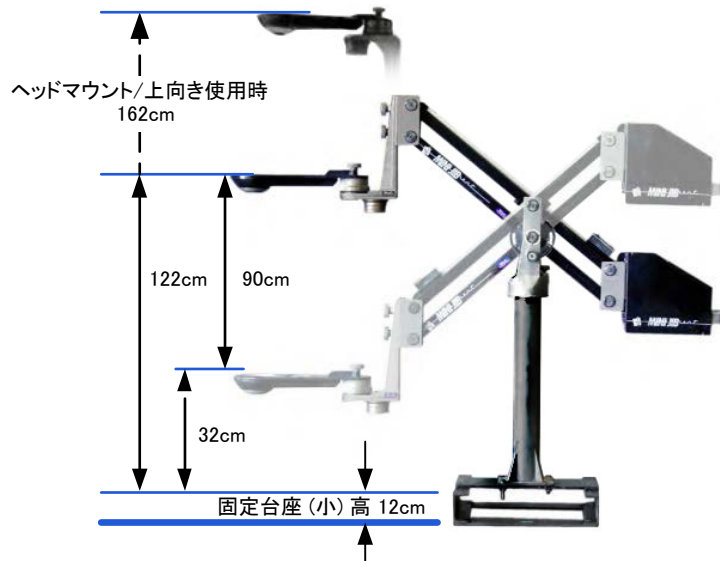

耐加重	25kg
ヘッドマウント	100/150mmボウル
ヘッドマウント高さ	8cm ~ 256cm
支柱高さ	75cm ~ 125cm 可変
アームリーチ	45cm ~ 115cm 可変 (中央~先端)
アーム上下可動域	158cm / 227cm (支柱高さ 最少/最大)
付属品	支柱可変式 / スタンド脚 / ウェイト

ドリーアダプター(オプション)使用で、ドリーのプラットフォーム上に設置できます。

ウルトラクレーン 40

耐加重	40kg
ヘッドマウント	100/150mmボウル
ヘッドマウント高さ	18cm ~ 228cm
支柱高さ	116cm
アームリーチ	56cm ~ 124cm 可変 (中央~先端)
アーム上下可動域	210cm
付属品	支柱 / スタンド脚 / ウェイト

ユーロカップベース(オプション)使用で、ドリーのプラットフォーム上に設置できます。

ミニジブ ショート/ロング

ミニジブ ショート

ミニジブ ショート

耐加重	45kg
ヘッドマウント	100/150mmボウル
ヘッドマウント高さ	32cm ~ 162cm
アームリーチ	115cm (中央～先端)
アーム上下可動域	90cm
付属品	支柱 / ウェイト

ミニジブ ロング

耐加重	45kg
ヘッドマウント	100/150mmボウル
ヘッドマウント高さ	-7cm ~ 200cm
アームリーチ	150cm (中央～先端)
アーム上下可動域	150cm
付属品	支柱 / ウェイト

ミニジブ ロング

ミニジブ ショート

固定台座 (オプション)

固定台座 (小) 高さ	12cm
固定台座 (大) 高さ	8cm

E-JIB - イージブ

ラップトップドリーに搭載可能

耐加重	15kg
ヘッドマウント	100mmボウル
アームリーチ	78cm ~ 120cm 可変 (中央~先端)
アーム上下可動域	102°
付属品	三脚 / ウェイト

イージージブ