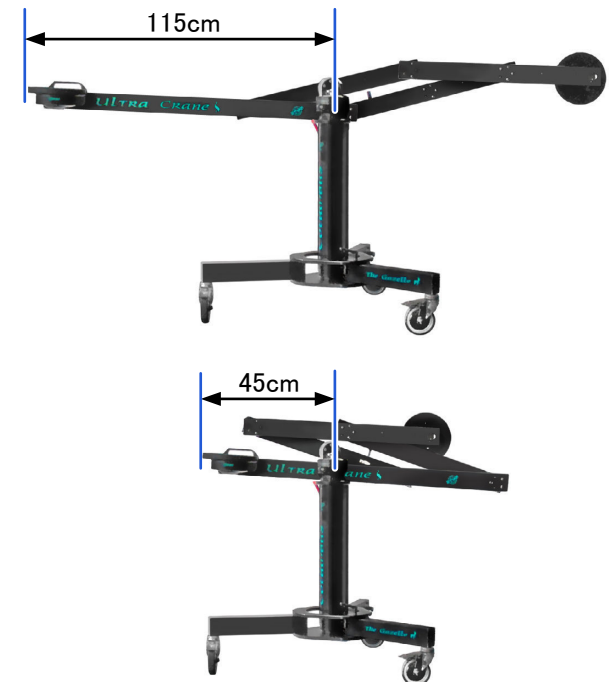

シネペッド / ALLEX-S

シネペッド

スライダーベースを360°回転することができます。
90°だけ回転させれば、前後左右にスライドできます。

耐加重	55kg
付属レール	直線 107cm
ヘッドマウント	100/150mmボウル / NCベース
スライダー可動域	81cm
床面設置	× 非対応
電動リモート操作	× 非対応
ドリーでの使用	× 非対応
付属品	三脚

スライダーベースが 360° 回転

ALLEX-S

小型カメラ用のカメラスライダーです。
床面設置に対応、スライダーベースの角度変更も可能です。

耐加重	3kg
付属レール	直線 83cm
ヘッドマウント	75mmボウル / 雲台
スライダー可動域	71cm
床面設置	○ 対応
電動リモート操作	× 非対応
ドリーでの使用	× 非対応
付属品	2ステージ三脚

2022/10 レンタルを終了しました

角度をつけたり、垂直での使用も可能

ウルトラクレーン 25

耐加重	25kg
ヘッドマウント	100/150mmボウル
ヘッドマウント高さ	8cm ~ 256cm
支柱高さ	75cm ~ 125cm 可変
アームリーチ	45cm ~ 115cm 可変 (中央~先端)
アーム上下可動域	158cm / 227cm (支柱高さ 最少/最大)
付属品	支柱可変式 / スタンド脚 / ウェイト

ドリーアダプター(オプション)使用で、ドリーのプラットフォーム上に設置できます。