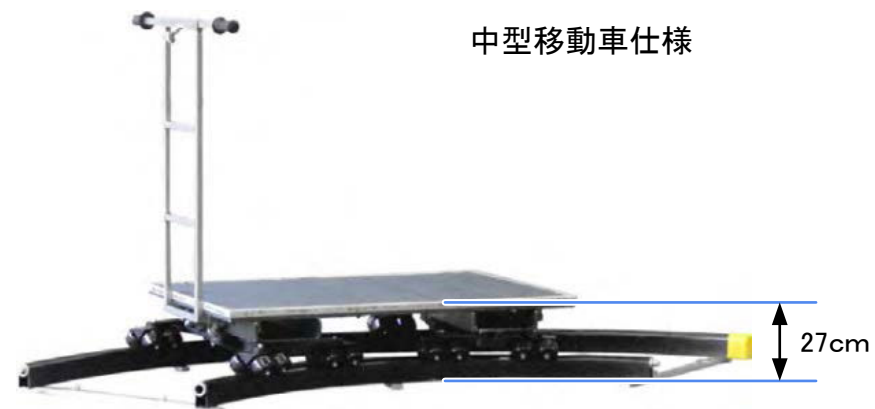

ポーターグライド 90° (貸し出しはプロライトのみ)

レール幅	62cm	
使用可能なレール	直線レール / カーブレール各種 + 90° カーブレール	
搭載可能なドリー	中型移動車	マタドールドリー
	エグリップメントドアウエイドリー	マシューズドアウエイドリー
	モデル-10 ドリー	モデル-11 ドリー
	ピーウィードリー 4	

ポーターグライド90° は、各種直線/カーブレールその他、バートラック90° カーブレールを使用可能にするウィールです。

中型移動車仕様

中型移動車は欠けている方が外側になるように取り付けます