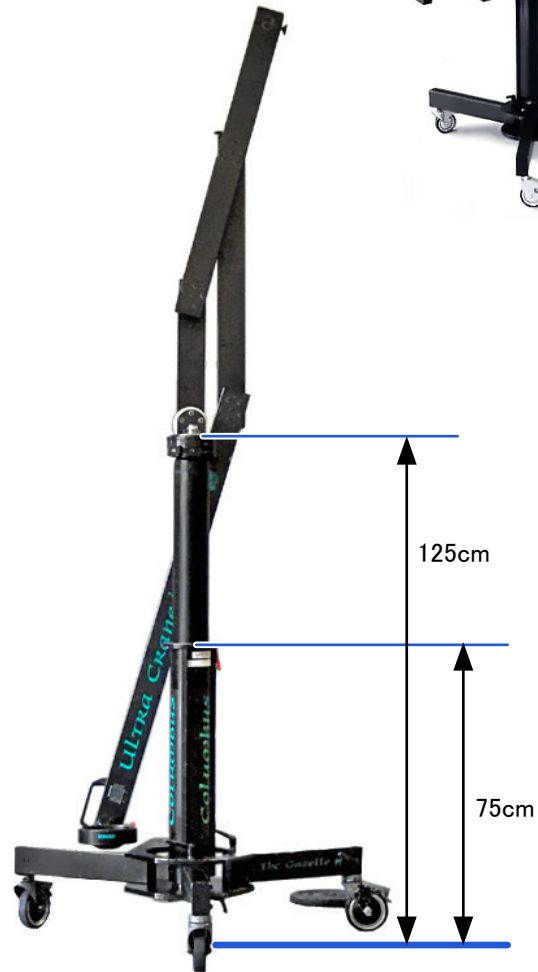

シネペッド / ALLEX-S

シネペッド

スライダーベースを360°回転することができます。
90°だけ回転させれば、前後左右にスライドできます。

耐加重	55kg
付属レール	直線 107cm
ヘッドマウント	100/150mmボウル / NCベース
スライダー可動域	81cm
床面設置	× 非対応
電動リモート操作	× 非対応
ドリーでの使用	× 非対応
付属品	三脚

スライダーベースが 360° 回転

ALLEX-S

小型カメラ用のカメラスライダーです。
床面設置に対応、スライダーベースの角度変更も可能です。

耐加重	3kg
付属レール	直線 83cm
ヘッドマウント	75mmボウル / 雲台
スライダー可動域	71cm
床面設置	○ 対応
電動リモート操作	× 非対応
ドリーでの使用	× 非対応
付属品	2ステージ三脚

2022/10 レンタルを終了しました

角度をつけたり、垂直での使用も可能

ウルトラクレーン 25

耐加重	25kg
ヘッドマウント	100/150mmボウル
ヘッドマウント高さ	8cm ~ 256cm
支柱高さ	75cm ~ 125cm 可変
アームリーチ	45cm ~ 115cm 可変 (中央~先端)
アーム上下可動域	158cm / 227cm (支柱高さ 最少/最大)
付属品	支柱可変式 / スタンド脚 / ウェイト

ドリーアダプター(オプション)使用で、ドリーのプラットフォーム上に設置できます。

ウルトラクレーン 40

耐加重	40kg
ヘッドマウント	100/150mmボウル
ヘッドマウント高さ	18cm ~ 228cm
支柱高さ	116cm
アームリーチ	56cm ~ 124cm 可変 (中央~先端)
アーム上下可動域	210cm
付属品	支柱 / スタンド脚 / ウェイト

ユーロカップベース(オプション)使用で、ドリーのプラットフォーム上に設置できます。

ミニジブ ショート/ロング

ミニジブ ショート