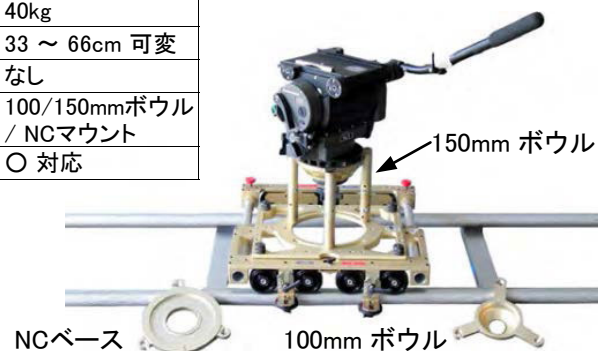

カムトラムシステム

耐加重	40kg
レール幅	33 ~ 66cm 可変
付属レール	なし
ヘッドマウント	100/150mmボウル / NCマウント
床面設置	○ 対応

小型移動車用レール(幅43cm/上図)での使用を推奨します。