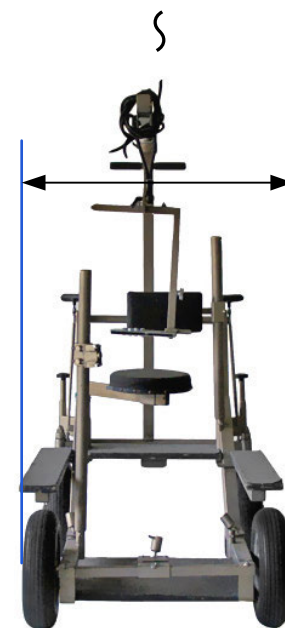

アクションドリー

ステディカム、または
イーजीリグマラソンアームが
取付けられます

拡張性の高い、人乗り可能なドリーです。
汎用性のあるポールに、イージーリグやステディカム
などを取り付けて使用することができます。
オプションの拡張プラットフォームを使用することで、
バズーカ(支柱)やライザーを取り付け可能です。

プラットフォーム高	14cm 高いところで 49cm
バンジー用支柱の高さ	180cm ~ 280cm
車幅	46cm / 73cm / 85cm 可変
前後の車輪間隔	66cm / 83cm / 137cm 可変
転回時半径	58cm / 74cm / 89cm 可変

46cm

190cm

イーजीリグマラソンアーム仕様

バンジー(吊り具)
カメラ用の吊り具です

85cm

ショットセーバードリー

アクションドリーと同じく、拡張性の高いドリーです。
汎用性のあるポールに、イージーリグやステディカム
などを取り付けて使用することができます。
アクションドリーと同じく、オプションの拡張プラットフォームを使用することで、
バズーカ(支柱)やライザーを取り付け可能です。

高さ	105cm
長さ	128cm
車幅	65cm / 90cm 可変
自重	55kg
備考	直線走行/ステアリング走行の切り替えが可能

直線走行用のタイヤで真っ直ぐに走行します。

ステアリング走行仕様

イージーリグ マラソンアームとの組み合わせ

リキシャドリー / パラリン (リキシャドリーの貸し出しはプロライトのみ)

リキシャドリー

軽快で滑らかに走行する人乗り用のドリーです。
ブレーキレバー付きで安全、別途アクセサリ使用で砂地や芝生などの
オフロード走行も可能な、撮影専用の手押し車です。
ステディカムやイージーリグマラソンアームなどと組み合わせて使用できます。