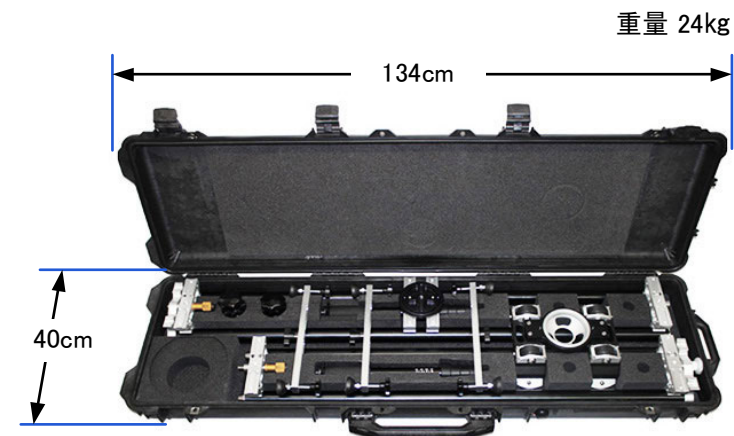

タンゴローラー

耐加重	15kg
付属レール	直線 100cm / 120cm 各1
ヘッドマウント	100mmボウル
スライダー可動域	86cm ~ 188cm
床面設置	○ 対応

1ケースに収納ができ、運搬もラクに行えます