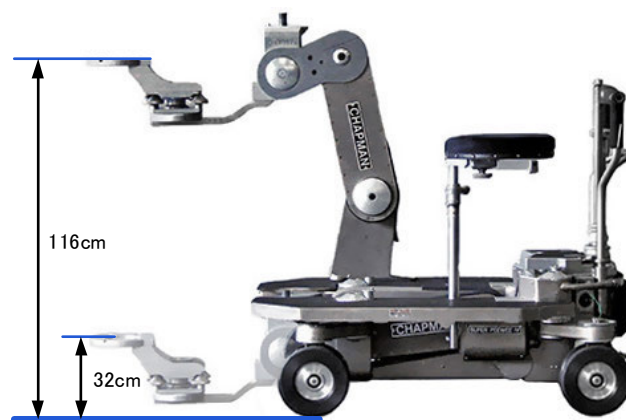

別途、専用スケートボードウィールを使用することで、カーブレールでの走行にも対応します。

モデル-11ドリーは、モデル-10ドリーに比べてコンパクトに改良されています。

モデル-10 ドリー

耐加重	227kg
自重	190kg
リフト上下可動範囲	120cm
リフト上下可動域	8cm ~ 127cm / 35cm ~ 160cm

モデル-11 ドリー

耐加重	91kg
自重	145kg
リフト上下可動範囲	95cm
リフト上下可動域	8cm ~ 92cm / 35cm ~ 130cm

J.L.フィッシャー スケートボードウィール セット (オプション)

ピーウィードリリー 3 Plus / ピーウィードリリー 4

チャップマン ピーウィードリリー 3 Plus & 4 は、電動リフト付きのドリーです。
 豊富なアクセサリがセットに含まれています。
 タイヤは前後ともステアリングが可能で、少ない半径で転回でき、平行移動も可能です。
 レール走行にも対応したハイブリッド式のタイヤを装備しており、
 ポーターグライド 90° (P.13) を使用することで、カーブレールでの走行にも対応します。

ピーウィードリリー 3 Plus

耐加重	134kg
自重	113kg
リフト上下可動範囲	78cm
リフト上下可動域	スタンダードモード: 63cm ~ 142cm ローモード: 32cm ~ 111cm

ピーウィードリリー 4

耐加重	145kg
自重	131kg
リフト上下可動範囲	84cm
リフト上下可動域	スタンダードモード: 66cm ~ 150cm ローモード: 32cm ~ 116cm

ローモード