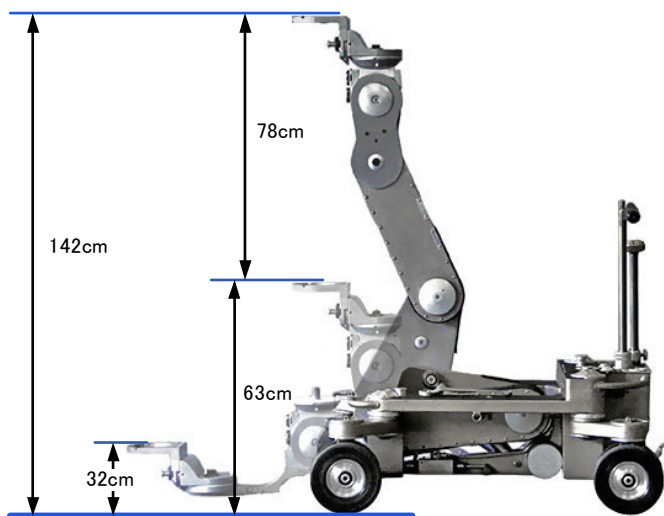

プラットフォーム	75 × 90cm (最大 125 × 90cm)
耐加重	200kg
自重	26.4kg
付属品	拡張用サイドボード
備考	前後の車輪ともステアリングが可能

半径わずか 85cm の、小回りが可能な折り畳み式ドリーです。
プラットフォーム拡張用のサイドボードが付属。
オプションアクセサリを使用して、様々な機能を拡張できます。
また、オプションで、プラットフォーム上にカメラヘッドを直接マウントすることもできます。

別途、専用スケートボードウィールを使用することで、カーブレールでの走行にも対応します。

モデル-11ドリーは、モデル-10ドリーに比べてコンパクトに改良されています。

モデル-10 ドリー

耐加重	227kg
自重	190kg
リフト上下可動範囲	120cm
リフト上下可動域	8cm ~ 127cm / 35cm ~ 160cm

モデル-11 ドリー

耐加重	91kg
自重	145kg
リフト上下可動範囲	95cm
リフト上下可動域	8cm ~ 92cm / 35cm ~ 130cm

J.L.フィッシャー スケートボードウィール セット (オプション)

ピーウィードリリー 3 Plus / ピーウィードリリー 4

チャップマン ピーウィードリリー 3 Plus & 4 は、電動リフト付きのドリーです。
 豊富なアクセサリがセットに含まれています。
 タイヤは前後ともステアリングが可能で、少ない半径で転回でき、平行移動も可能です。
 レール走行にも対応したハイブリッド式のタイヤを装備しており、
 ポーターグライド 90° (P.13) を使用することで、カーブレールでの走行にも対応します。

ピーウィードリリー 3 Plus

耐加重	134kg
自重	113kg
リフト上下可動範囲	78cm
リフト上下可動域	スタンダードモード: 63cm ~ 142cm ローモード: 32cm ~ 111cm

ピーウィードリリー 4

耐加重	145kg
自重	131kg
リフト上下可動範囲	84cm
リフト上下可動域	スタンダードモード: 66cm ~ 150cm ローモード: 32cm ~ 116cm

ローモード