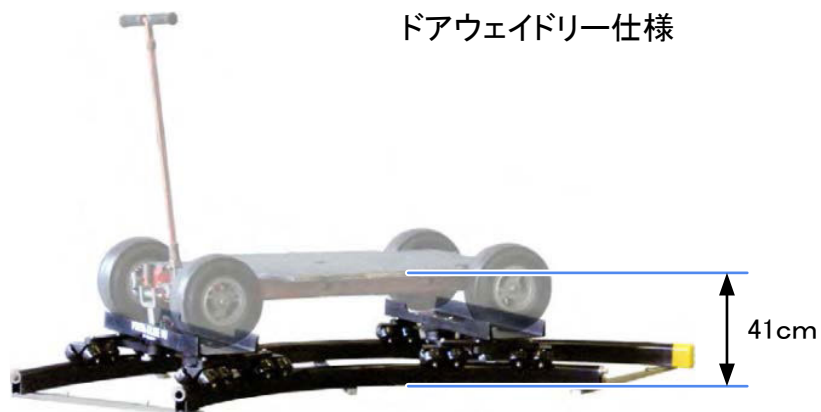

ポーターグライド90° は、各種直線/カーブレールその他、バートラック90° カーブレールを使用可能にするウィールです。

ドアウエイドリー仕様