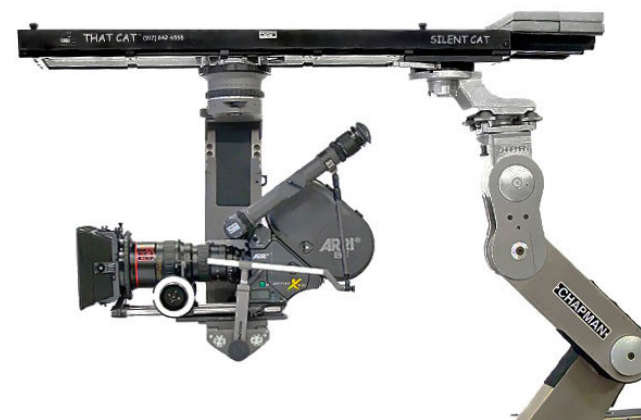

サイレントキャット

耐加重	72kg
レール幅	16cm
付属レール	直線1.2m×1
ヘッドマウント	100/150mmボウル / NCマウント
床面設置	○ 対応

カムトラムシステム

耐加重	40kg
レール幅	33 ~ 66cm 可変
付属レール	なし
ヘッドマウント	100/150mmボウル / NCマウント
床面設置	○ 対応

小型移動車用レール(幅43cm/上図)での使用を推奨します。

フィッシャー・ピーウィー等のドリーに取付けて使用可能です。また、吊り状態での使用もできます。

シネペッド / ALLEX-S

シネペッド

スライダーベースを360°回転することができます。
90°だけ回転させれば、前後左右にスライドできます。

耐加重	55kg
付属レール	直線 107cm
ヘッドマウント	100/150mmボウル / NCベース
スライダー可動域	81cm
床面設置	× 非対応
電動リモート操作	× 非対応
ドリーでの使用	× 非対応
付属品	三脚

スライダーベースが 360° 回転