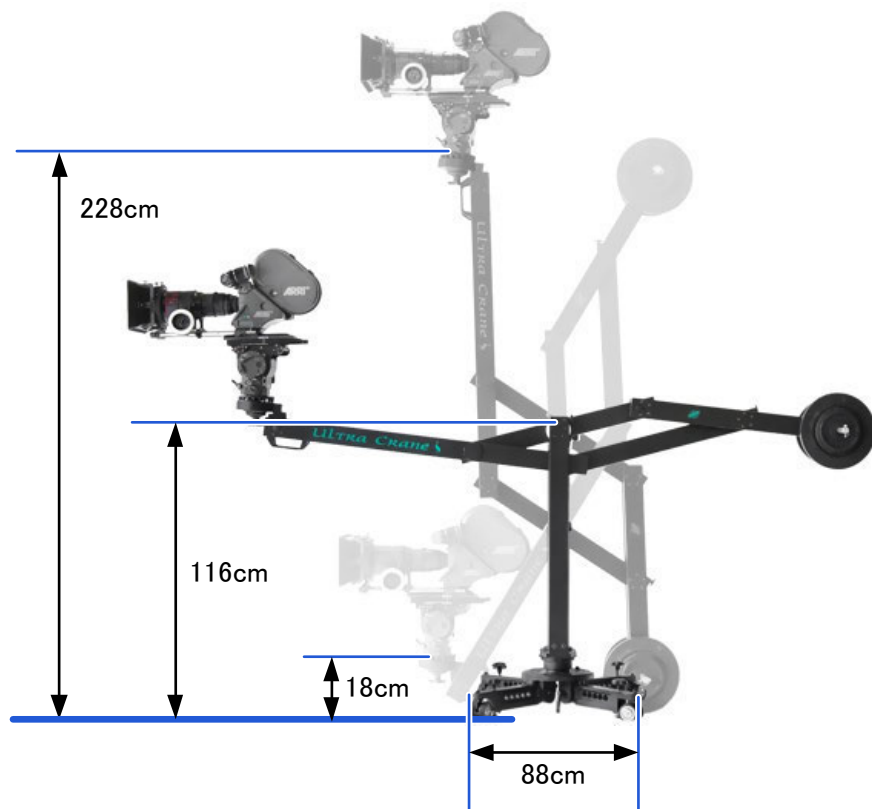

ウルトラクレーン 40