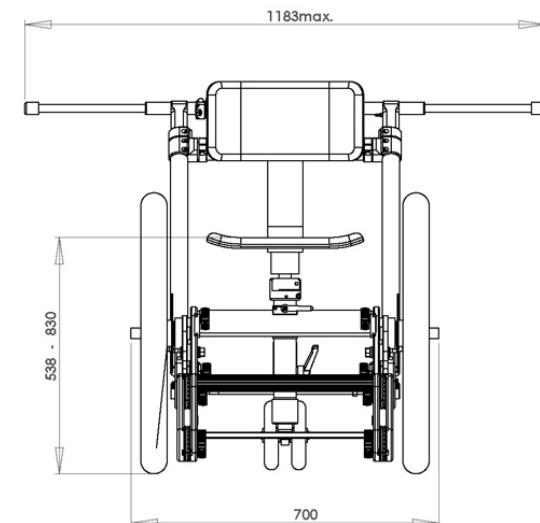

パラリン

シンプルな手押し車です。
サイズ: 幅70×長さ100×高さ90cm

プッシュバーを伸ばすことで、
2人以上で押す・または引くことができます。