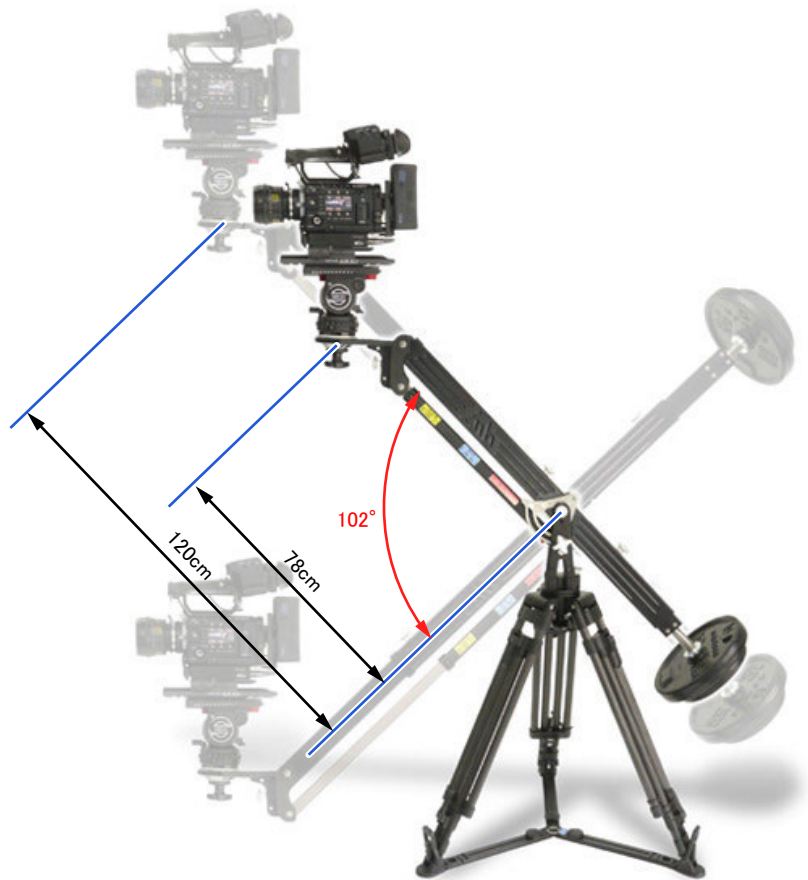

プラットフォーム	75 × 90cm (最大 125 × 90cm)
耐加重	200kg
自重	26.4kg
付属品	拡張用サイドボード
備考	前後の車輪ともステアリングが可能

半径わずか 85cm の、小回りが可能な折り畳み式ドリーです。
プラットフォーム拡張用のサイドボードが付属。
オプションアクセサリを使用して、様々な機能を拡張できます。
また、オプションで、プラットフォーム上にカメラヘッドを直接マウントすることもできます。

ミニジブ ロング

ミニジブ ショート

固定台座 (オプション)

固定台座 (小) 高さ	12cm
固定台座 (大) 高さ	8cm

E-JIB - イージブ

ラップトップドリーに搭載可能

耐加重	15kg
ヘッドマウント	100mmボウル
アームリーチ	78cm ~ 120cm 可変 (中央~先端)
アーム上下可動域	102°
付属品	三脚 / ウェイト

イージージブ

耐加重	18kg
ヘッドマウント	100mmボウル
ヘッドマウント高さ	14cm ~ (最大高は三脚等の高さによる)
アームリーチ	102cm ~ 161cm 可変 (中央~先端)
アーム上下可動域	220cm
付属品	三脚 / ウェイト

ラダーポッド / スパイダーポッド

ラダーポッド ショート/ロング

	ショート	ロング
ヘッドマウント	100/150mmボウル / NCベース	100/150mmボウル / NCベース
ヘッドマウント高さ	2.2m ~ 3.8m	3.2m ~ 5.7m