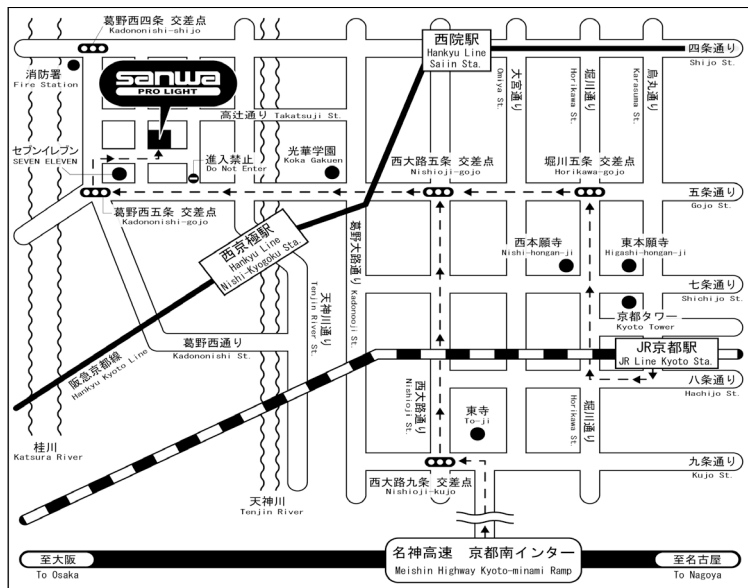

sanwa
PRO LIGHT
株式会社 三和プロライト

東京都世田谷区上用賀5-3-8 (〒158-0098)

Tel : (03) 3707-3001

Fax : (03) 3707-4010

5-3-8 Kamiyoga, Setagaya-Ku, Tokyo,
158-0098, Japan

Tel : +81-3-3707-3001

Tel : +81-3-3707-4010

交通のご案内

- 東急田園都市線 用賀駅から 徒歩 8分
- 首都高速3号線 用賀出口から 車で 4分

Access to Sanwa Tokyo

- Yoga Station 8 min. walk
- Yoga Ramp 4 min. car

TOKYO

sanwa
PRO LIGHT
株式会社 三和プロライト

京都市右京区西京極郡町56-1 (〒615-0884)

Tel : (075) 321-5200

Fax : (075) 321-4133

6-1 Goori-cho, Nishikyogoku, Ukyo-Ku,
kyoto 615-0884, Japan

Tel : +81-75-321-5200

Fax : +81-75-321-4133

交通のご案内

- 阪急西京極駅から 徒歩15分
- JR京都駅から 車で20分
- 名神高速京都南インターから 車で25分

Access to Sanwa Tokyo

- Nishi-Kyogoku Sta. 15 min. walk
- Kyoto Station 20 min. car
- Kyoto-minami Ramp 25 min. car

KYOTO