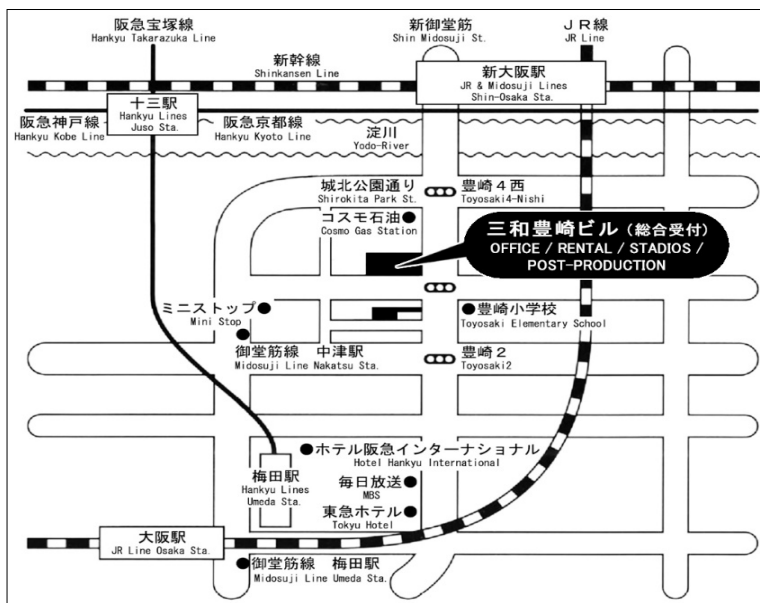

株式会社三和映材社

東京都千代田区麹町5-5 (〒102-0083)

Tel : (03) 5210-3801

Fax : (03) 5210-2260

5-5 Kojimachi, Chiyoda-Ku, Tokyo,
102-0083, Japan

Tel : +81-3-5210-3801

Tel : +81-3-5210-2260

交通のご案内

- ●JR/東京メトロ 四ツ谷駅/赤坂口から 徒歩7分
- ●東京メトロ 麹町駅/2番出口から 徒歩5分
- ●東京メトロ 赤坂見附駅/D出口から 徒歩9分
- ●東京メトロ 永田町駅7番出口から 徒歩9分

Access to Sanwa Tokyo

- ●Yotsuya Station 7 min. walk
- ●Kojimachi Station 5 min. walk
- ●Akasakamitsuke Station 9 min. walk
- ●Nagatacho Station 9 min. walk

TOKYO

株式会社三和映材社

大阪市北区豊崎5-3-1 三和豊崎ビル

豊崎5-2-2 三和豊崎第2ビル

○レンタル部

○ポストプロ部

Tel : (06) 6375-3838

Tel : (06) 6375-3001

Fax : (06) 6375-3010

Fax : (06) 6375-3007

5-3-1 Toyosaki, Kita-Ku, Osaka

531-0072, Japan

○Rental Dept.

○PostProduction Dept.

Tel : +81-6-6375-3838

Tel : +81-6-6375-3001

Fax : +81-6-6375-3010

Fax : +81-6-6375-3007

交通のご案内

- ●JR 大阪駅から 徒歩15分
- ●阪急 梅田駅/茶屋町出口から 徒歩12分
- ●地下鉄 中津駅1番出口から 徒歩 5分
- ●JR 新大阪駅から 車で 7分

Access to Sanwa Tokyo

- ●Osaka Station 15 min. walk
- ●Umeda Station 12 min. walk
- ●Nakatsu Station 5 min. walk
- ●ShinOsaka Station 7 min. car

OSAKA