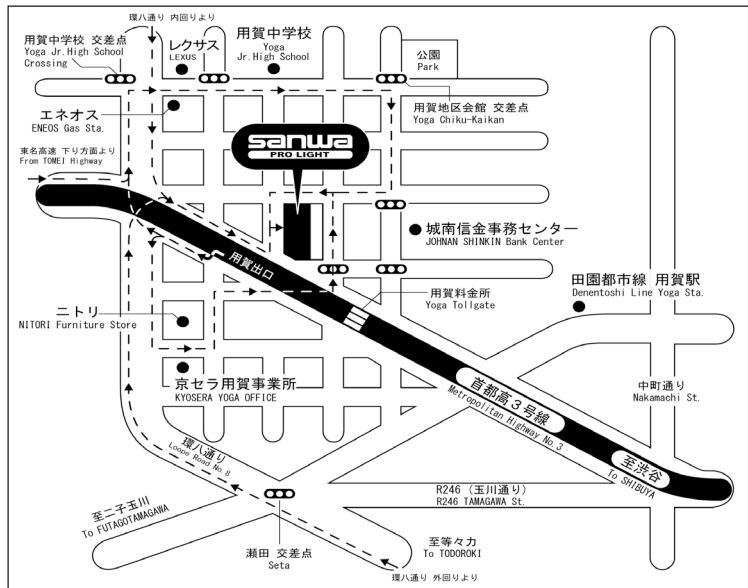

Tel : +81-3-3707-3001

Tel : +81-3-3707-4010

交通のご案内

- 東急田園都市線 用賀駅から 徒歩 8分
- 首都高速3号線 用賀出口から 車で 4分

Access to Sanwa Tokyo

- Yoga Station 8 min. walk
- Yoga Ramp 4 min. car

TOKYO

sanwa
PRO LIGHT
株式会社 三和プロライト