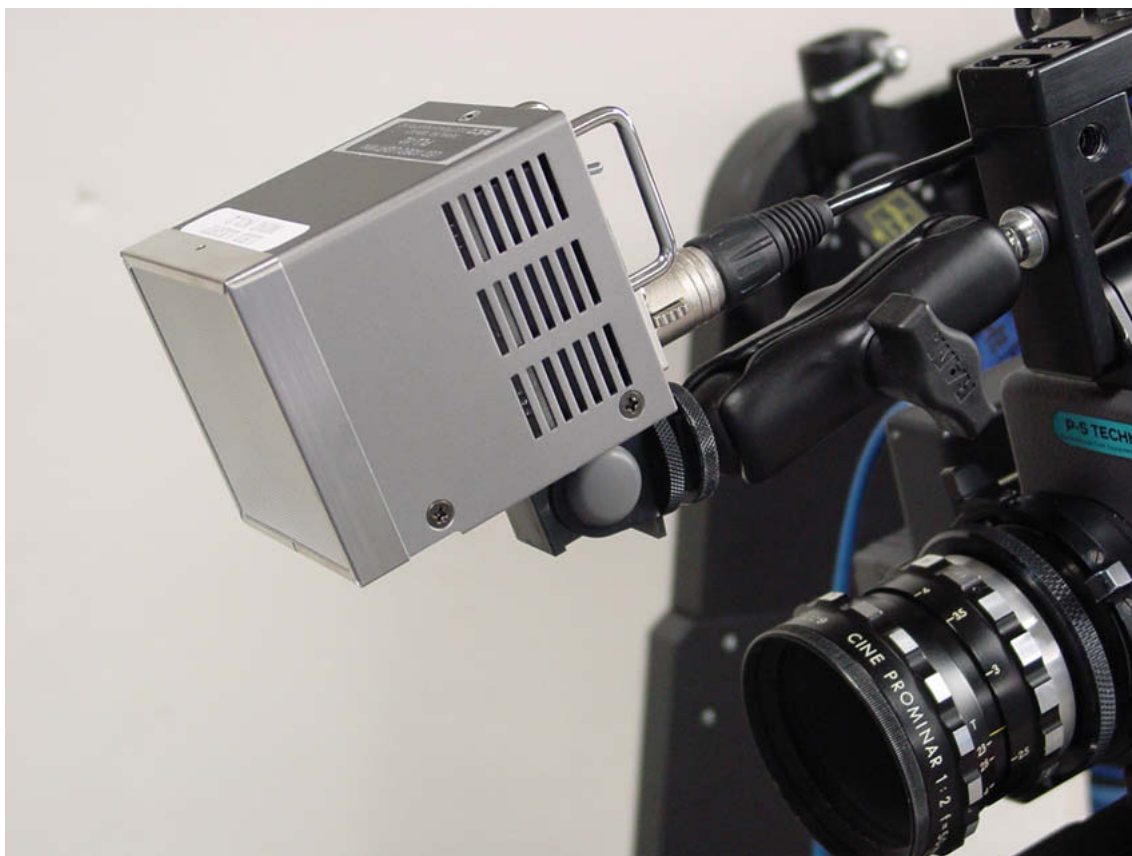

手持ちなど、抑えライトに最適!!
LED ライト ミニ PLL-12
LED LIGHT MINI PLL-12

(LED使用の為、発熱はほんの少し)

特徴

- ・ 小型、軽量、LEDライト
- ・ カメラにダイレクト接続可
- ・ 電源はカメラより供給
- ・ フィルター無しで、タングステン / デイライト / 蛍光灯 の切換