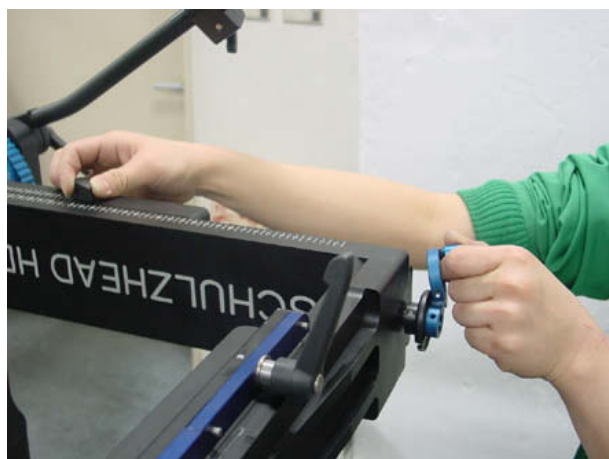

荷重45kg!!
シュルツ 3軸システム ヘッド
SCHULZ 3-AXIS HEAD

特徴 & 仕様

- ・荷重最大 45 kg
- ・簡単バランス調整