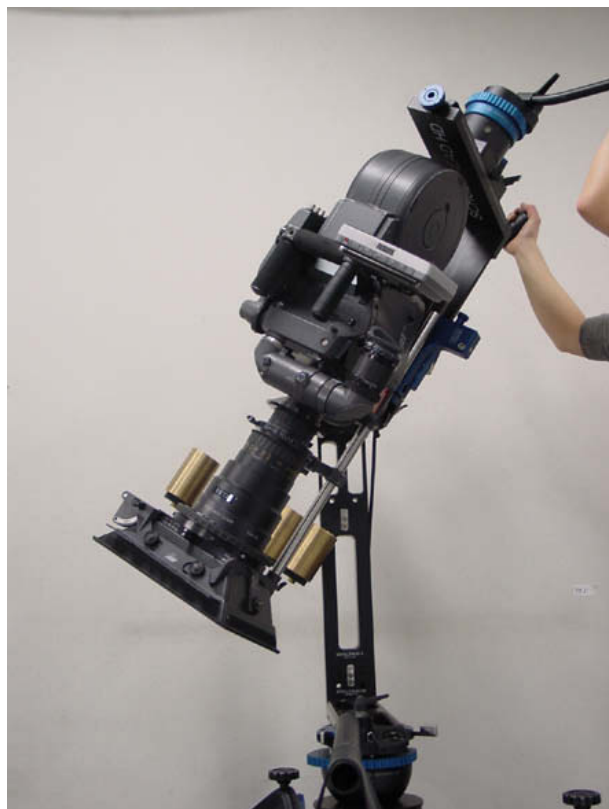

荷重45kg!!
シュルツ 3軸システム ヘッド
SCHULZ 3-AXIS HEAD

特徴 & 仕様

- ・荷重最大 45 kg
- ・簡単バランス調整