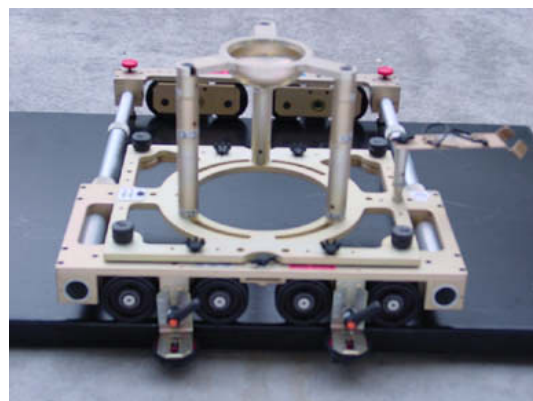

カムトラムシステム

Camtram System

動くハイハット!!

使用できるレール幅 : 33cm ~ 65cm

小型移動車用レール / 150mmボールモード

- ・ 付属ライザーによりヘッド高を変えられます
可変幅: 2.5 ~ 17.5cm (2.5cmずつ7段階)
- ・ NC・150mm/100mmボールに対応
- ・ 動きは非常にスムーズ
- ・ レール上、または平らな床ならどのような場所で
あっても使用可

脚立 / NC ローハットモード

板 / 100mm ハイハットモード

本体サイズ (100mmボール付)	:	46 x 34 x 18 cm (長x幅x高)
本体重量 (100mmボール付)	:	14 kg
最大耐荷重	:	40 kg (ヘッド含む)
使用出来るレール幅	:	33 ~ 65 cm