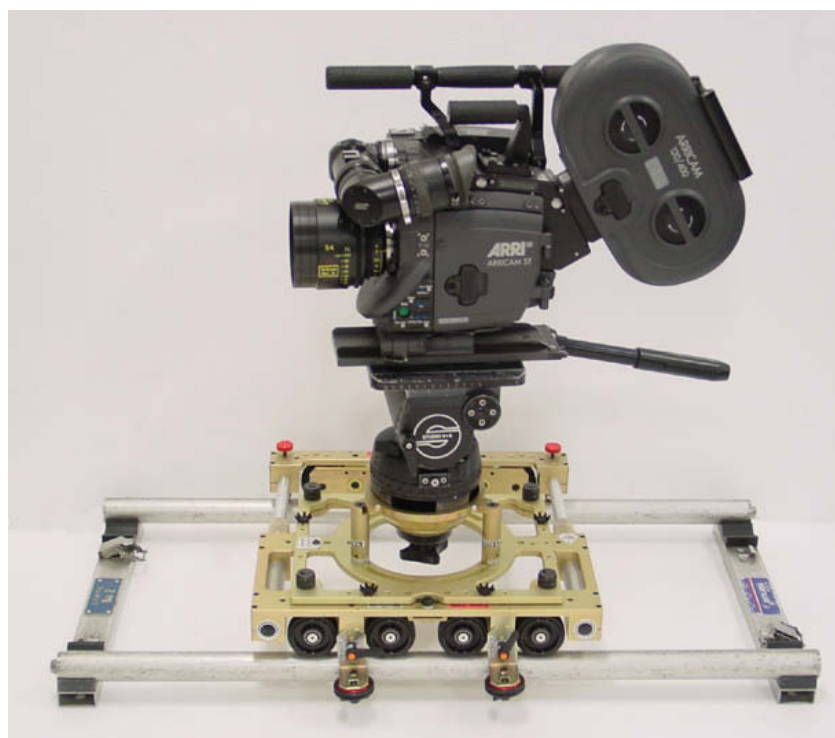

カムトラムシステム

Camtram System

動くハイハット!!

使用できるレール幅 : 33cm ~ 65cm

小型移動車用レール / 150mmボールモード

- ・ 付属ライザーによりヘッド高を変えられます
可変幅: 2.5 ~ 17.5cm (2.5cmずつ7段階)
- ・ NC・150mm/100mmボールに対応
- ・ 動きは非常にスムーズ
- ・ レール上、または平らな床ならどのような場所で
あっても使用可

脚立 / NC ローハットモード

板 / 100mm ハイハットモード

本体サイズ (100mmボール付)	:	46 x 34 x 18 cm (長x幅x高)
本体重量 (100mmボール付)	:	14 kg
最大耐荷重	:	40 kg (ヘッド含む)
使用出来るレール幅	:	33 ~ 65 cm