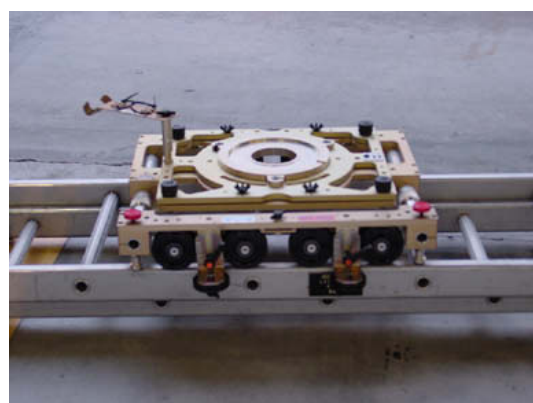

カムトラムシステム

Camtram System

動くハイハット!!

使用できるレール幅 : 33cm ~ 65cm

小型移動車用レール / 150mmボールモード

- ・ 付属ライザーによりヘッド高を変えられます
可変幅: 2.5 ~ 17.5cm (2.5cmずつ7段階)
- ・ NC・150mm/100mmボールに対応
- ・ 動きは非常にスムーズ
- ・ レール上、または平らな床ならどのような場所で
あっても使用可

脚立 / NC ローハットモード

板 / 100mm ハイハットモード

本体サイズ (100mmボール付)	:	46 x 34 x 18 cm (長x幅x高)
本体重量 (100mmボール付)	:	14 kg
最大耐荷重	:	40 kg (ヘッド含む)
使用出来るレール幅	:	33 ~ 65 cm