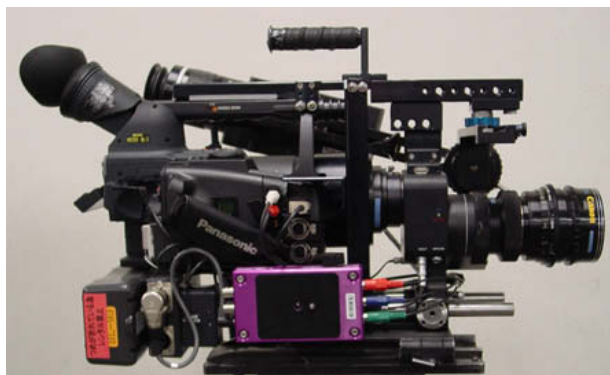

## MIRANDA ADC-800CAM

HDアナログ HD-SDI 変換アダプター

Mini35 + HVX200 + ADC800CAM

アナログコンポーネント/左右オーディオ信号/タイムコードを「SDI/HD-SDI」に変換し、同軸ケーブル1本で、モニターに送出します。

Z1J + ADC800CAM

- ・ライブとの時差は、ほとんど発生しません。
- ・小型/軽量/低消費電力
- ・ミニ35等にも簡単に取り付け可
- ・カメラと同じバッテリーで使用可

## Mini35 + 高解像度 カラーファインダー「VF1280S」

パナビジョンのジェネシスにも使われている高解像度 カラーファインダー「VF1280S」をMini35に取り付けられるようにしました！