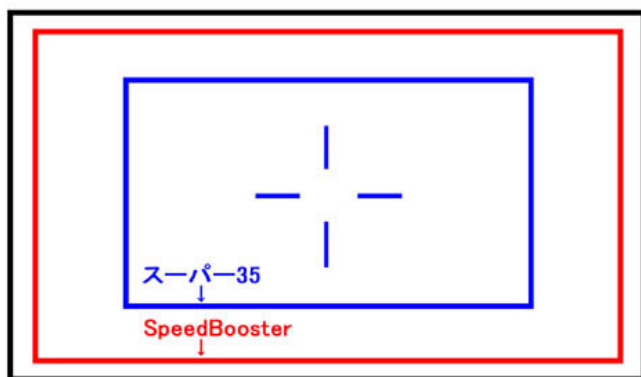

## SpeedBooster E EF

(スピードブースター E EF)

EFレンズでフルサイズ画角をFS700に !!

↑  
35mmフルサイズ

### 特長

ワイドでも浅い被写界深度の映像を提供 !!  
(画角の広がりにより)

レンズの絞りが  
1ストップ分明るくなります。

EFレンズのみ使用できます。

\* 注意

EF-Sレンズは、使用できません。

画角の比較 (イメージ)

レンタル料金(税込) : 3,150 円