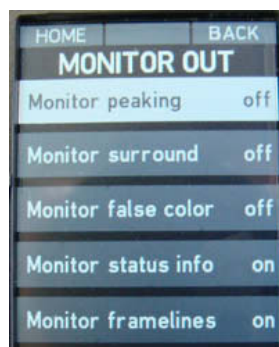

## ARRI WCU-4

< 新型ワイヤレス・レンズ・コントロール >

・ LDS対応 アルーラ 30-80mm ズームレンズ 使用時のDISPLAY

・ ALEXA Remoteライセンスにより  
カメラ設定、モニター出力設定のDISPLAY

### コントロールユニット

Focus、Iris、Zoom コントローラー一体型モデル

780g の軽量モデル

ハンドヘルド、ステディカム使用に最適

LDS表示 対応

ARRI LDS 対応レンズ使用時

ALEXA XT のみ COOKE S4i レンズ対応 (バージョンアップにて対応)

バイブレーション新機能搭載 (Focus)

Zoomの止まりがスムーズ

対応カメラ:ALEXA Plus (XT,4:3), Studio

(ワイヤレス・レンズ・コントロール内蔵カメラ)

ALEXA Remoteライセンス搭載

カメラ設定 (Sensor Frame Rate, Shutter Angle, Exposure Index, White Balance)

モニター出力設定 (Peaking, Surround View, False Color, Status Info, Frame Lines)