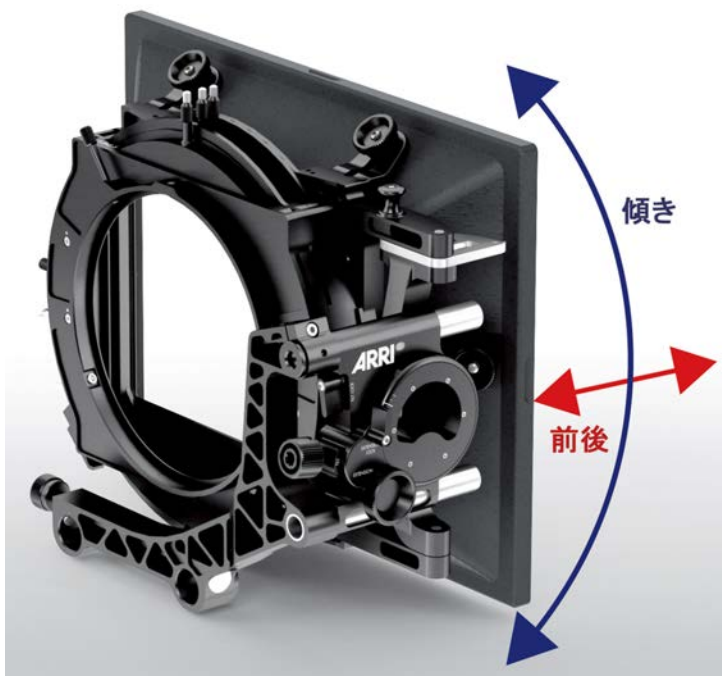

## ARRI 6.6x6.6" スタジオ マットボックス SMB-1 (3ステージ)

Tilt and Extension Module

2-Filter Stage  
+  
1-Filter Stage

R1 6" Tilting Filter Ring

### Tilt and Extension Moduleによって 前後や傾きの調整が可能

フィルター間やフィルターとレンズ間の  
写り込みやゴーストを防ぐ調整ができます。

### フィルターサイズ 6.6x6.6"

変換することで 4x5.65"も対応します。

#### セット内容

SMB-1、Tilt and Extension Module、19mm Studio Arm、  
Side Flags、Top/Bottom Flag、  
Mattes SPH、R1 6" Tilting Filter Ring 150mm、  
2-Filter Stage incl. 2 Filter Frames、  
1-Filter Stage incl. 1 Filter Frame、Flexible Shaft