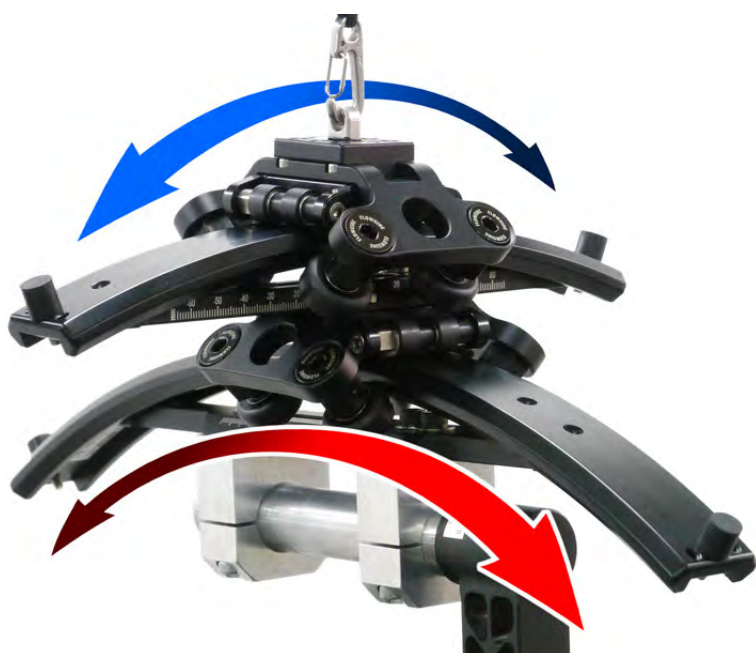

ア ク シ ス パ ペ テ ィ ア

Flowcine 2-axis Puppeteer

ジンバル用 2軸防振マウント

注意) 2軸パペティアのみでのご使用はできません
 イージーリグ、SERENE、およびジンバルと組み合わせの上、ご使用ください

2軸パペティアは、移動撮影時の前後左右の振動を除きます。
 また、同社製品"SERENE (上右図)"を組み合わせることで、上下の振動にも対応することができます

特別な訓練をせずに、スムーズな移動撮影が可能です

仕様	
対応ジンバル	RONIN / Movi
高さ	135mm
幅	355mm
奥行	230mm
自重	1050 g
材質	アルミニウム / ステンレス鋼 / PEEK樹脂 / エチレンプロピレンゴム

※内容は予告なく変更されることがあります。