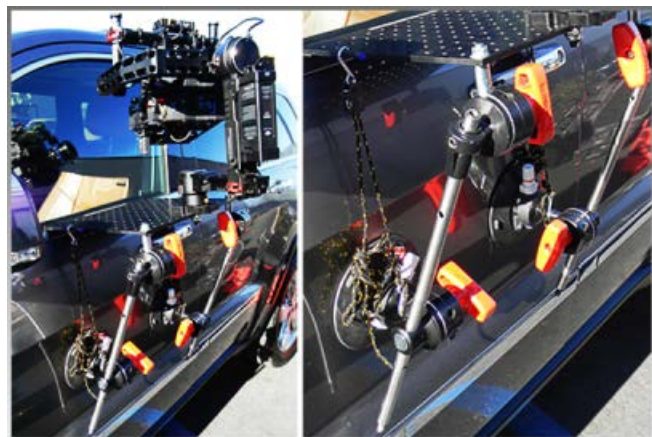

マシューズ カーマウントシステム

## matthews **Car Mount System** **Ricky RODS & Freedom Car Mount System**

自由な発想で組み合わせは無限大

容易かつ迅速で安全なセッティング  
を可能にします

接地面を減圧し密着させるバキュームキャップを採用することで、車のボディやガラス面への設置が可能

※内容は予告なく変更されることがあります。