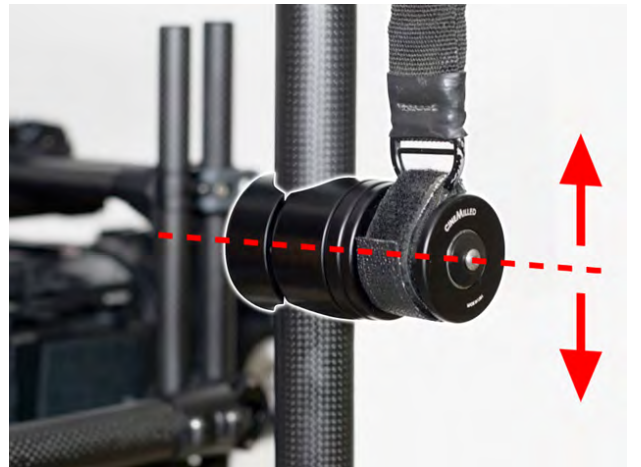

レ デ ィ リ グ

READY RIG GS + ProArm

各種 3軸ジンバル補助装置

RONIN2, RONIN, MoVI Pro等
各種ジンバルに対応

耐荷重量 約 18kgまで

体全体で重量を分散

上下 約 1.4mの可動域

小型・軽量 (6.5kg)

すばやいセッティング

アイレベル位置まで持ち上げる
ことができます [右上図参照]

付属のスピンドルマウントを、ジンバルの上下重量比の中心位置に取り付けることで、余分な力を加える事無く、簡単にチルト調整ができます。[左上メイン画像参照]

RONIN2 および MoVI Pro に対応。RONINは非対応です。

仕様	
自重	約 6.5kg
耐荷重	約 18kg
アーム長さ	625 - 950mm (可変式)
ケース寸法	830 x 360 x 360 mm
ケース込総重量	約 10kg