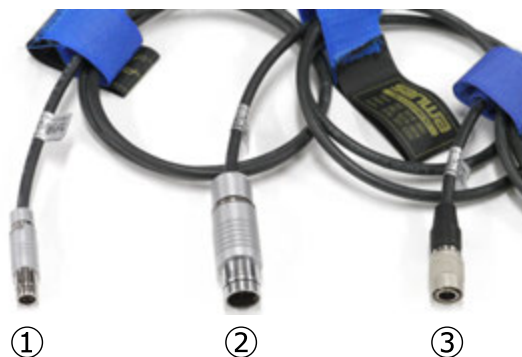

# カメラ用ハンドグリップ

各種カメラリモートスイッチ対応

- ① フィッシャー3ピン  
ARRI製カメラ用
- ② フィッシャー11ピン  
旧ARRI製カメラ用
- ③ ヒロセ4ピン  
SONY, Panasonic製  
カメラ用