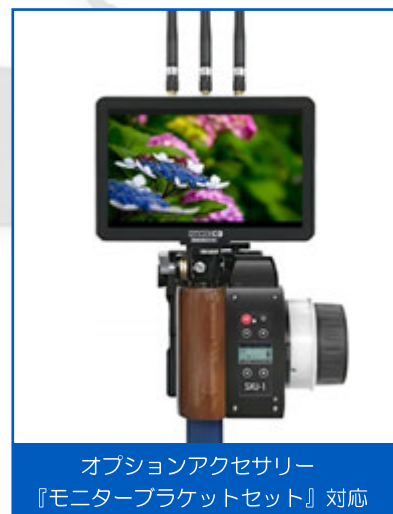

SmallHD

FOCUS 7 BOLT 500 RX

— タッチパネル操作で すっきりしたインターフェース —

- タッチパネル採用 7インチ 広視野角モニター。
- BOLT 500互換レシーバー内蔵、最大受信感度150m。
- ピーキング機能搭載。
- 外部からLUTデータをインポート可能。
- 自重490g、従来品703 BOLTの約40%に軽量化。
- Lバッテリースロット×2装備。ホットスワップ対応。
- 703 BOLTと共通のメニュー画面で操作ができます。
- フード/ネックストラップ/グリップ/ノガアーム付属。

仕 様

モニターパネル	IPS タッチスクリーン	色域 / 色深度	75% DCI-P3 / 10-bit
画面サイズ	7インチ (323ppi)	映像入出力端子	HDMI 入力 x1
解像度	1920 x 1200 (16:9)	周波数帯	5GHz帯
輝度	1000 nits	受信感度	最大500フィート(約150m)
視野角	160°	重量	約 490 g

*内容は予告なく変更されることがあります。