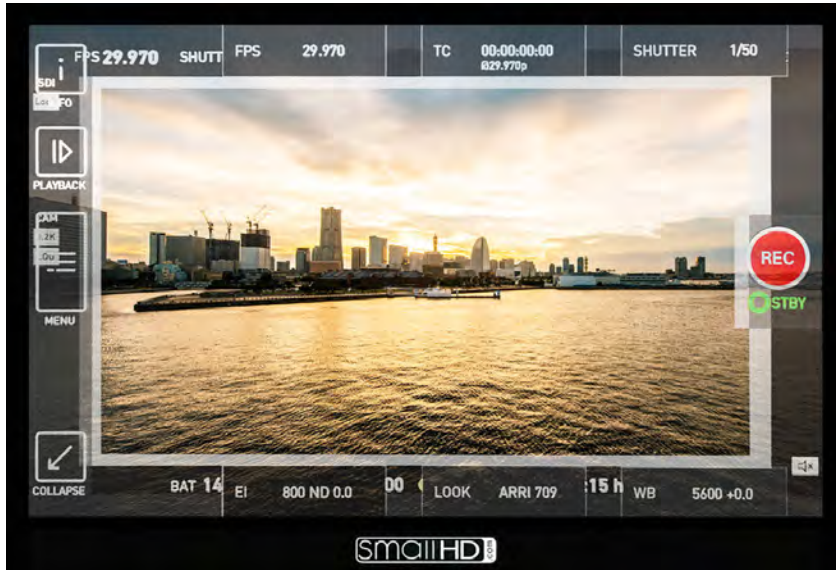

シネセブン

SmallHD

CINE 7 SK RX モニター

Cinema Quality Display Industry Standard Wireless

■ オンボード仕様

■ ハンドヘルド仕様

- Bolt Sidekick II を内蔵
Bolt 500/1000/3000送信機と互換
- タッチスクリーン対応
- 100% DCI-P3 をカバー
- 1800nitsの輝度

仕様

モニターパネル	IPS タッチスクリーン	色域 / 色深度	100% DCI-P3 / 10-bit
画面サイズ	7.02インチ (322ppi)	映像入出力端子	3G/HD-SDI: 入力×1, 入出力選択式×1
解像度	1920 x 1200 (16:10)		HDMI: 入力×1, 出力×1
輝度	1800 nits	周波数帯	5GHz帯
重量	約 710 g		

*内容は予告なく変更されることがあります。