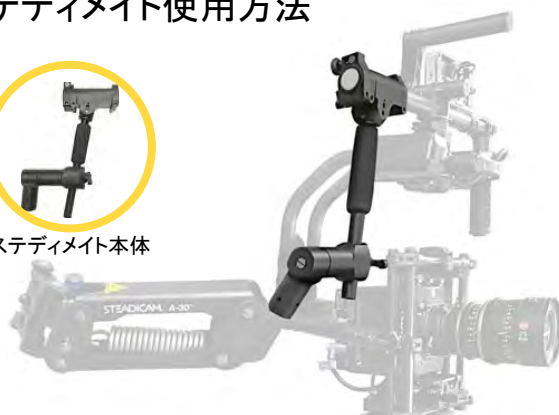

STEADIMATE A-30 SYSTEM

ステディメイト A-30 システム

カメラジンバル⇔ステディカム 連結アダプターセット

カメラジンバルとステディカムがドッキング!!
RONIN/MOVI

スムーズなチルト操作

ローポジション撮影にも対応

ステディメイト使用方法

ステディメイト本体

ジンバルのグリップの片方を外してステディメイト本体を
付け換え、ステディカムのアーム先端に連結します。
あとはバランス調整を行うだけで撮影を開始できます。

- * RONIN および MOVI に対応。RONIN 2 には非対応。
- * ステディカムA-30 とセットのレンタルになります。
ご使用の際には、カメラジンバルが別途必要です。
- * 耐荷重は13.6kgです。(ステディカムA-30の仕様依存)