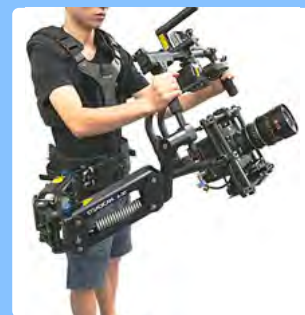

STEADIMATE A-30 SYSTEM

ステディメイト A-30 システム

カメラジンバル⇔ステディカム 連結アダプターセット

カメラジンバルとステディカムがドッキング!!
RONIN/MOVI

スムーズなチルト操作

ローポジション撮影にも対応

ステディメイト使用方法

ステディメイト本体

ジンバルのグリップの片方を外してステディメイト本体を
付け換え、ステディカムのアーム先端に連結します。
あとはバランス調整を行うだけで撮影を開始できます。

- * RONIN および MOVI に対応。RONIN 2 には非対応。
- * ステディカムA-30 とセットのレンタルになります。
ご使用の際には、カメラジンバルが別途必要です。
- * 耐荷重は13.6kgです。(ステディカムA-30の仕様依存)