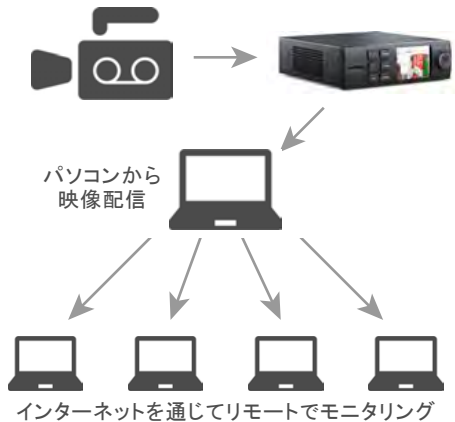

ウェブ プレゼンター

Blackmagic
Design

Web Presenter

撮影中の映像をリアルタイム配信
インターネットを通じて、PCブラウザ等でモニタリングが可能

前面パネルに『Teranex Mini Smart Panel』を組込済み。
スイッチングなど拡張機能を使用できます。

【特長】

- ダウンコンバート機能
- 720p ライブストリーミング
- スイッチャー機能 (Teranex Mini Smart Panel搭載)
- 映像入力 = SDI / HDMI
- 音声入力 = XLR / RCAピンプラグ

撮影した映像を、ウェブプレゼンターを介して
ウェブカメラの映像としてパソコンへ転送

⚠ 使用前にYouTubeなどウェブストリーミングサービスへの登録や設定が必要です。
また、限定配信を必ず設定し、映像情報の漏洩にご注意の上、ご使用ください。

*内容は予告なく変更されることがあります。