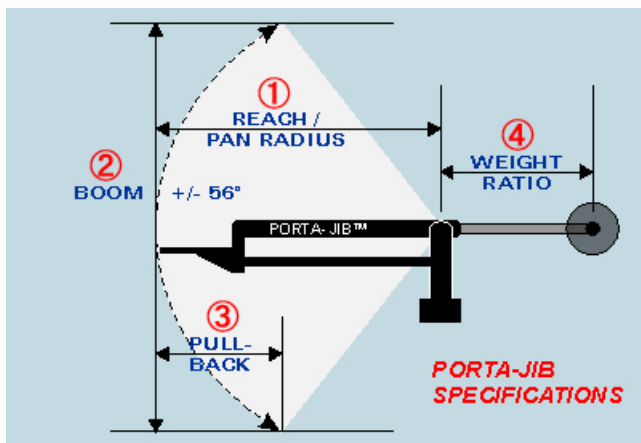

ポータ ジブ Standard Porta-Jib

特 徴

- ・ トライポッドに取り付け可
- ・ 軽量、組み立て簡単
- ・ ローアングルにも対応
- ・ 150、100 ヘッド使用可
- ・ 本体、アクセサリが一つのケースに収納

耐荷重: 40kg
エクステンション使用時: 15kg

	REACH/ PAN RADIUS	BOOM	PULL BACK @56°	WEIGHT RATIO
スタンダード ポータージブ	145cm	183cm	48cm	1:1.12
スタンダード ポータージブ + 36" エクステンション	234cm	332cm	89cm	1:2.22