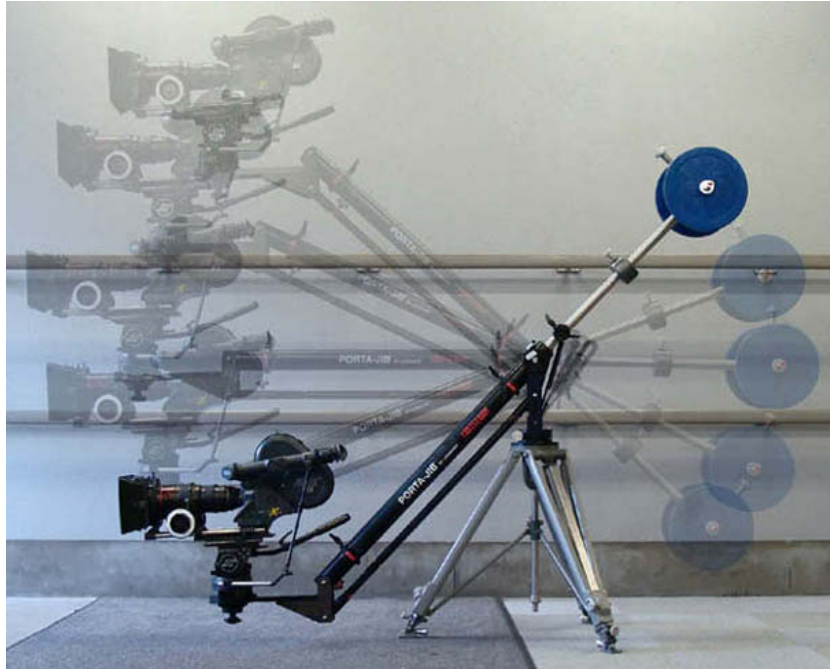

ポータ ジブ Standard Porta-Jib

特 徴

- ・ トライポッドに取り付け可
- ・ 軽量、組み立て簡単
- ・ ローアングルにも対応
- ・ 150、100 ヘッド使用可
- ・ 本体、アクセサリが一つのケースに収納

耐荷重: 40kg
エクステンション使用時: 15kg

	REACH/ PAN RADIUS	BOOM	PULL BACK @56°	WEIGHT RATIO
スタンダード ポータージブ	145cm	183cm	48cm	1:1.12
スタンダード ポータージブ + 36" エクステンション	234cm	332cm	89cm	1:2.22