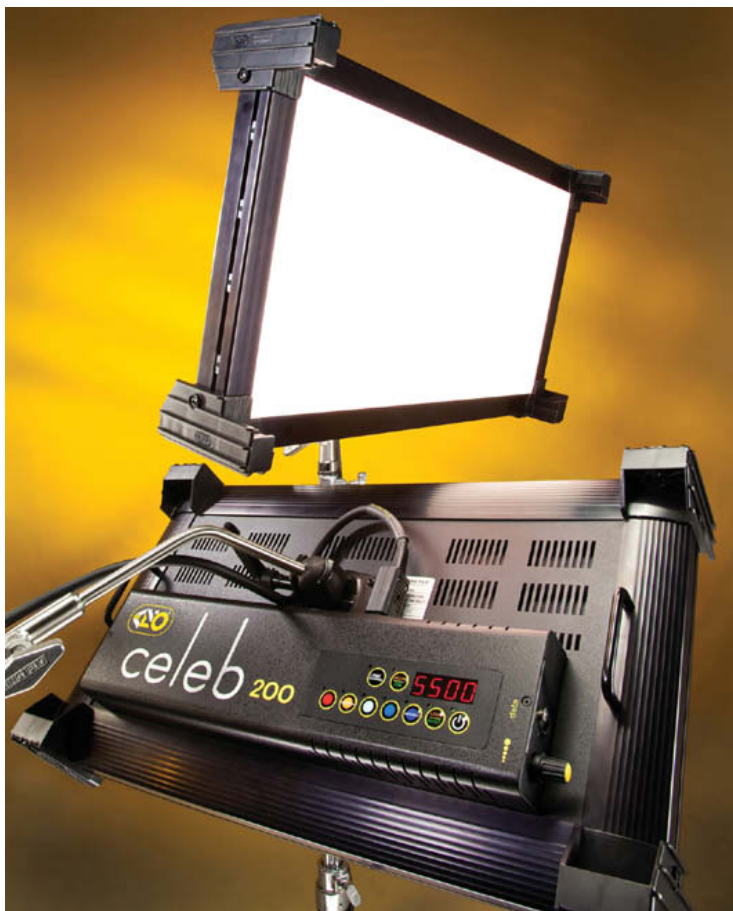

セレブ Celeb 200 DMX LED

KINO FLO LED ライト登場!!

特長

LED仕様により放射熱軽減、省エネ(低コスト化)を実現!!

色温度 2700 - 5500 ° Kまで設定が可能!!

CRI 95

DMX対応!!

Photometric Data

	2 ft	4 ft	6 ft	8 ft	10 ft	12 ft	14 ft
	349 fc	95 fc	45 fc	24 fc	16 fc	11 fc	8 fc
	0.5 m	1 m	1.5 m	2 m	2.5 m	3 m	3.5 m
	5501 lx	1507 lx	678 lx	381 lx	245 lx	172 lx	127 lx

(メーカー公表値)

仕様

電圧	100 - 240VAC 50/60HZ, 18 - 28VDC
定格電流	1.0A (100VAC), 4A (24VDC)
最大消費電力	100W
色温度	2700 - 5500 ° K
調光範囲	1 ~ 100 %
寸法	約 72.3 x 42 x 12.7cm
重量	約 7.3 kg
その他	GEL FRAME, Honeycomb Louver付属
レンタル料金 (税込)	15,750 円