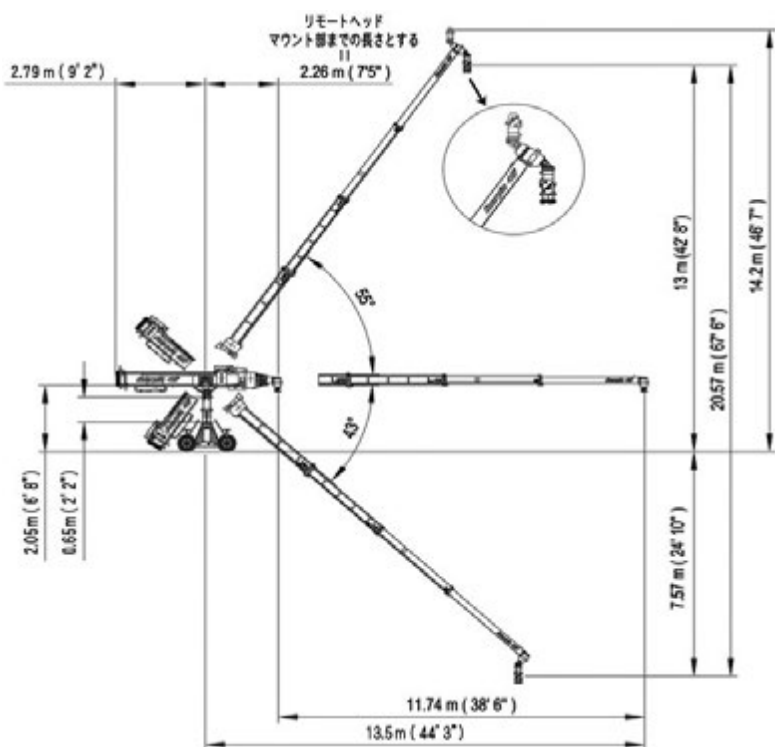

## スコルピオ クレーン SCORPIO 45' CRANE

SERVICE  
VISION

23ftから30ft、30ftから45ftへ

『シリーズ最長・13.5メートルのリーチでニューフェイス登場』

sanwa  
PRO LIGHT  
株式会社 三和プロライト

※内容は予告なく変更されることがあります。

東京 TEL : 03 - 3707-3001  
京都 TEL : 075 - 321-5200