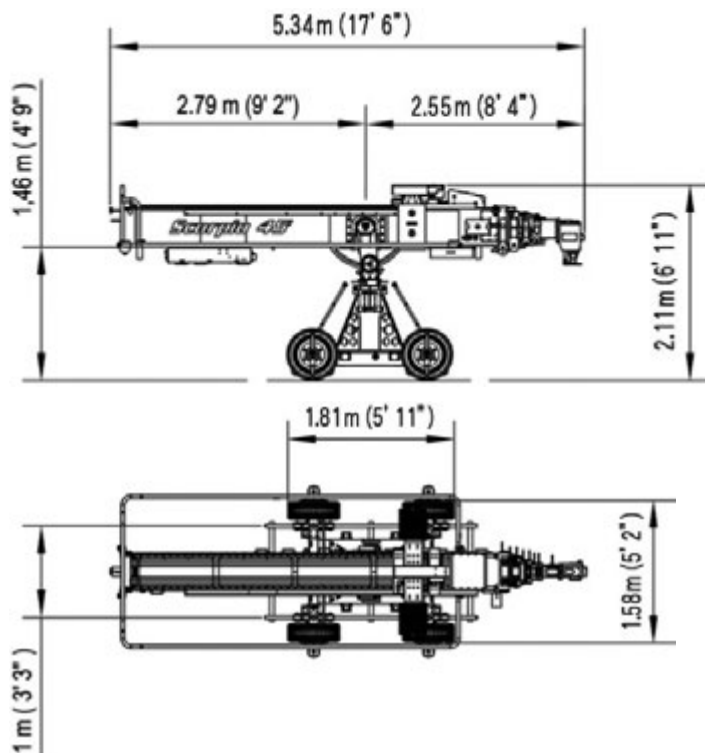

## スコルピオ クレーン SCORPIO 45' CRANE

SERVICE  
VISION

23ftから30ft、30ftから45ftへ

『シリーズ最長・13.5メートルのリーチでニューフェイス登場』

sanwa  
PRO LIGHT  
株式会社 三和プロライト

※内容は予告なく変更されることがあります。

東京 TEL : 03 - 3707-3001  
京都 TEL : 075 - 321-5200