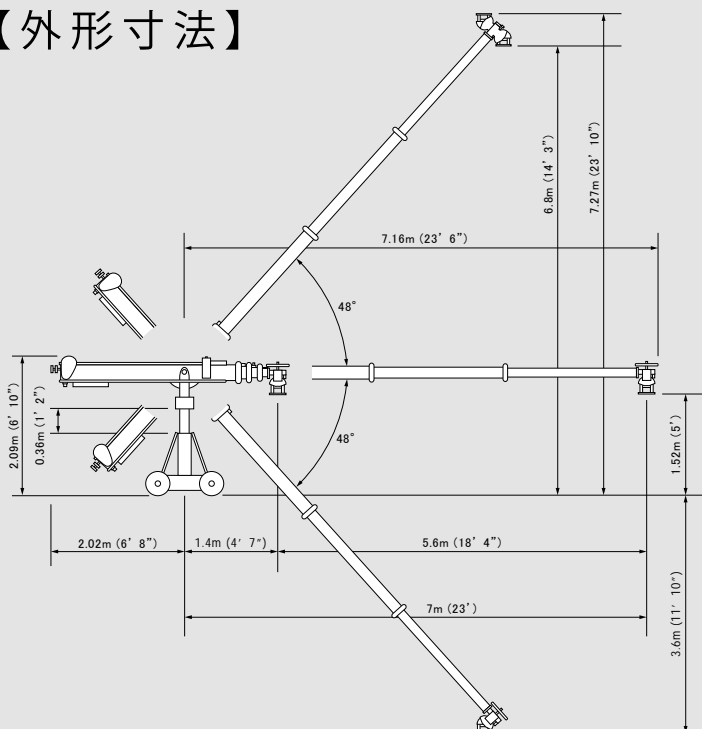

# スコーピオ 23'L クレーン

## おもな機能

- ・ リーズナブルでありながら高パフォーマンス
- ・ 現場作業の効率化とコストダウンに役立つテレスコーピック機能
- ・ 静音でスムーズなクレーンワーク
- ・ スタビリティを求められる撮影ではSRH360との組み合わせで対応  
\* SRH360の詳細は、「Pr22-002」をご確認ください。

最大アーム全長	9.2m
アームリーチ	1.6 - 7.2m
アーム伸縮幅	5.6m
最大レンズ高	6.5m (標準ドリー使用時)
最大積載重量	40kg
入力電源	DC 30V/40A
モニター出力	12V / 3A

## 【外形寸法】