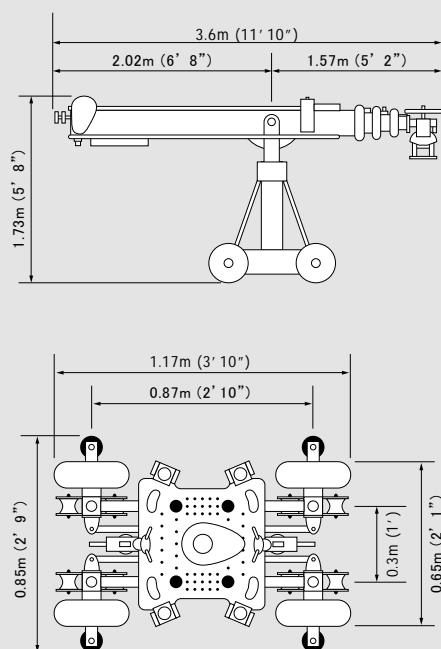

*内容は予告なく変更されることがあります。