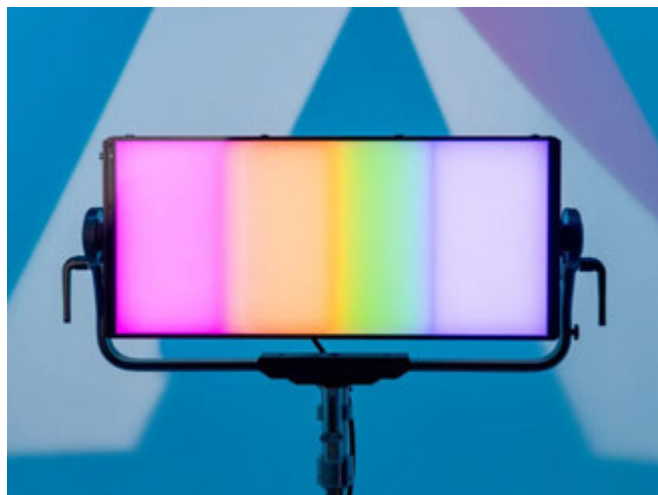

## 【特長】

- 色温度 2,000～10,000K
- 2,298lux/3mの明るい光量
- 灯体サイズ 幅64cm×高さ28.5cm
- ポータブルバッテリーで点灯可能
- クイックリリース・コントロールボックス

- 4つのライトエンジンを個別点灯
- エフェクト/疑似GEL機能
- 有線/無線 DMX 対応
- Sidus Linkアプリでスマホ操作
- 豊富な有料アクセサリーが使用可能

NOVA P600c 仕様