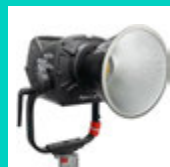

LS 1200D PRO

1200W 高出力 デーライト LED

【特長】

- フレネル付属、スポットも使用可
- ハイパーリフレクター 3種付属
- 専用コントロールボックス付属
- DMX 有線/ワイヤレス両対応

ハイパーリフレクター
ミディアム (本体付属)

ライトドーム150(左)とランタン90(右)
(有料アクセサリ)

【メーカー測光データ】

灯体の状態	ビーム角	lux/3m	lux/5m
灯体のみ	66°	6,380	2,802
ハイパーリフレクター ナロー	15°	83,100	28,340
ハイパーリフレクター ミディアム	30°	22,400	8,200
ハイパーリフレクター ワイド	45°	13,010	4,800
フレネル	15°	32,410	12,090
	45°	14,470	5,590

【仕様スペック】

LS 1200D Pro 仕様	
色温度/演色性	5,600K / CRI ≥96
調光	0-100%
入力電圧	100-240VAC
消費電力	最大 1,440W
バッテリー点灯	Jackery等ポータブルバッテリーで点灯可能
DMX	有線/無線DMXに対応
灯体寸法	33.23×33.12×54.35 cm (ヨーク含む)
灯体重量	8.95 kg (ヨーク含む)

【LS シリーズ紹介】