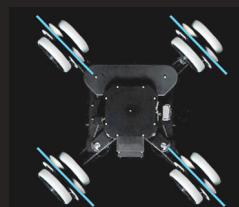

走行について

弊社仕様では、クラブ走行のみの対応です。転回にはステアリングを解除して行います。トラック走行にも対応しています。

*内容は予告なく変更されることがあります。